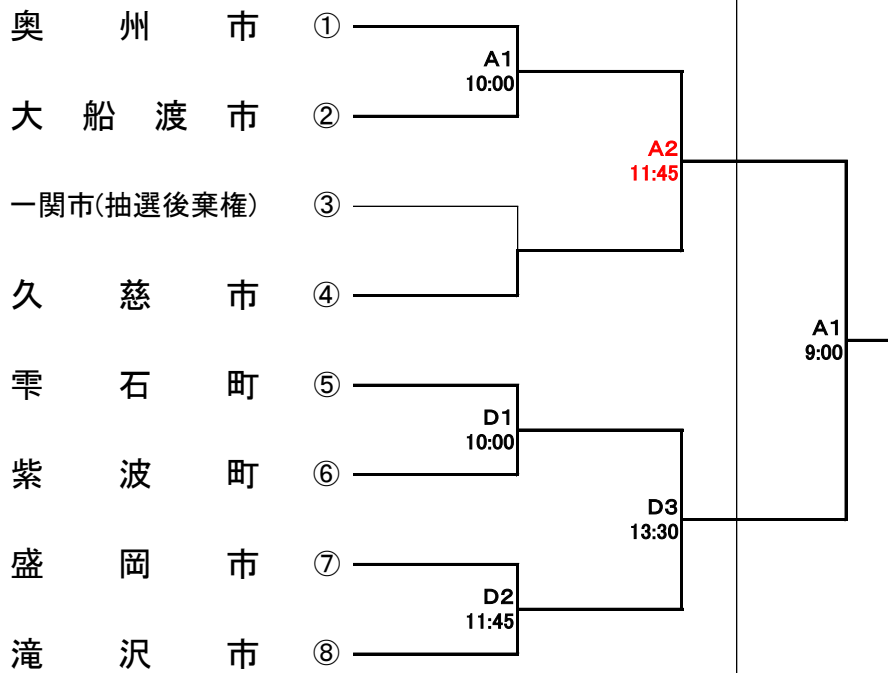

第78回岩手県民スポーツ大会ソフトボール競技(後期)

7月11日(土)

7月12日(日)

【男子B】

【男子D】

【男子E】

【女子B】

滝沢市 参加1チーム