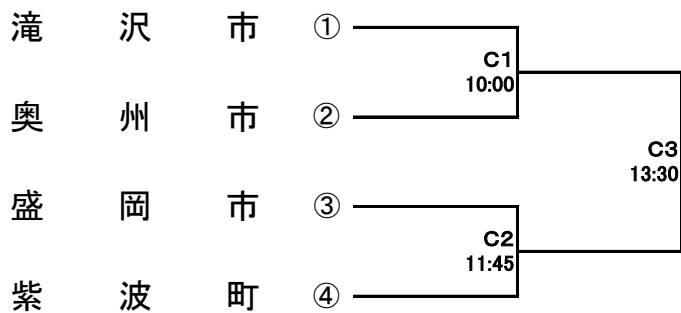

第78回岩手県民スポーツ大会ソフトボール競技(後期)

7月11日(土)

7月12日(日)

【男子B】

【男子D】

【男子E】

【女子B】

滝沢市 参加1チーム