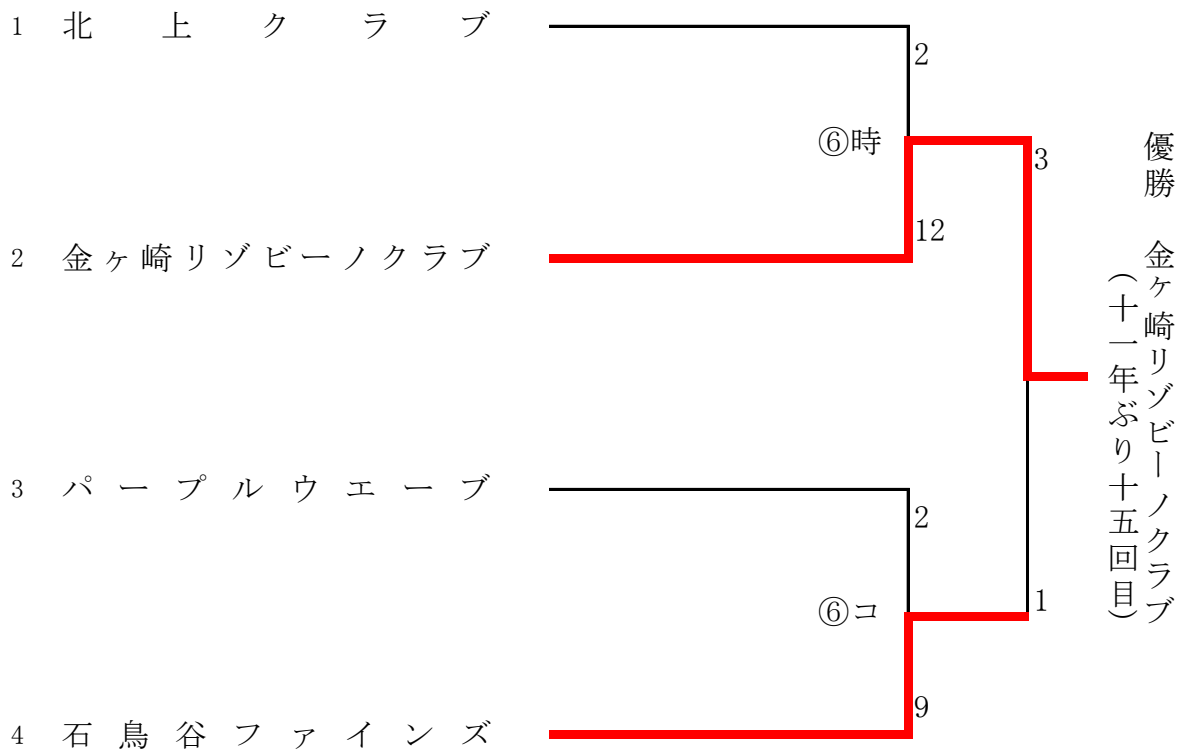

第31回岩手県レディースソフトボール大会 兼
2026全日本レディースソフトボール大会岩手県予選会

期日 令和8年6月13日(土)

会場 花巻市 石鳥谷ふれあい運動公園

全日本レディースソフトボール大会
9月18日(土)～21日(月) 奈良県天理市広陵町