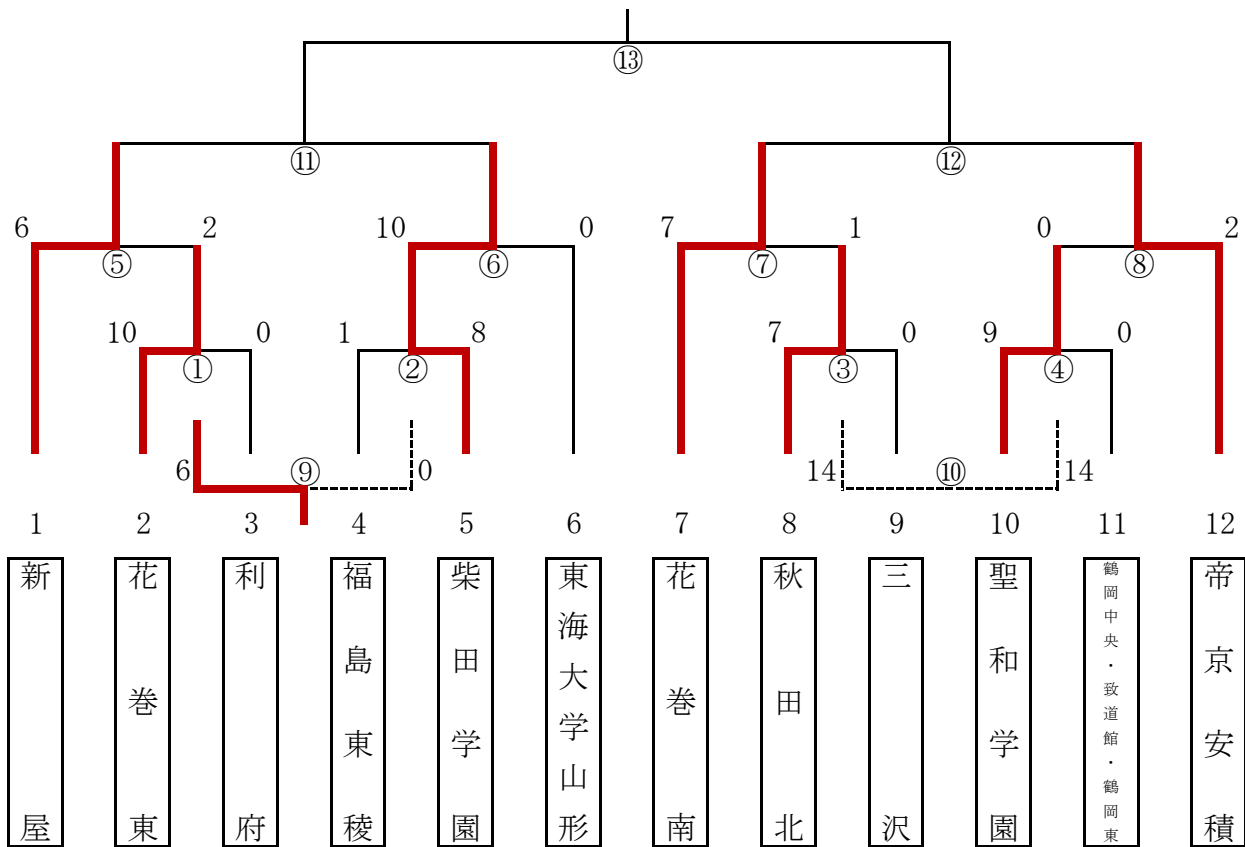

# 【女子】第57回女子東北高等学校ソフトボール選手権大会

新屋(初)柴田学園(初)花巻南(3年連続3回目)帝京安積(7年ぶり7回目)

## 〈 競技日程 〉

	1日目				2日目	
	9:00	10:45	12:30	14:15	9:00	11:00
第1球場	①	③	⑤	⑦	⑪	⑬
第2球場	②	④	⑥	⑧	⑫	
第3球場			⑨	⑩		