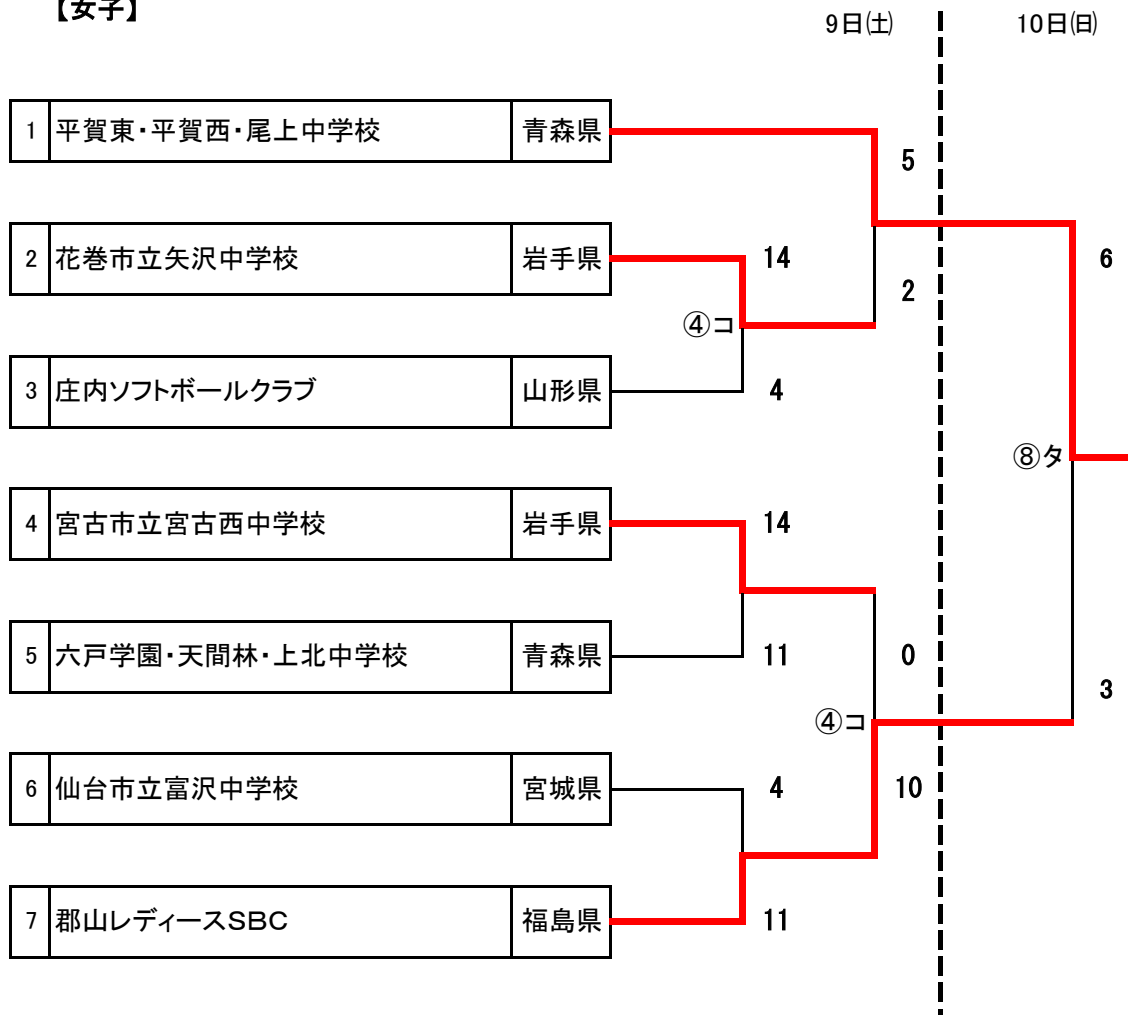

第36回東北中学校男子・女子選抜ソフトボール大会 組合せ

期 日 令和 8年 5月 9日(土)～10日(日)

場 所 岩手県花巻市 石鳥谷ふれあい運動公園

【女子】

三連覇
 平賀東・平賀西・尾上中学校