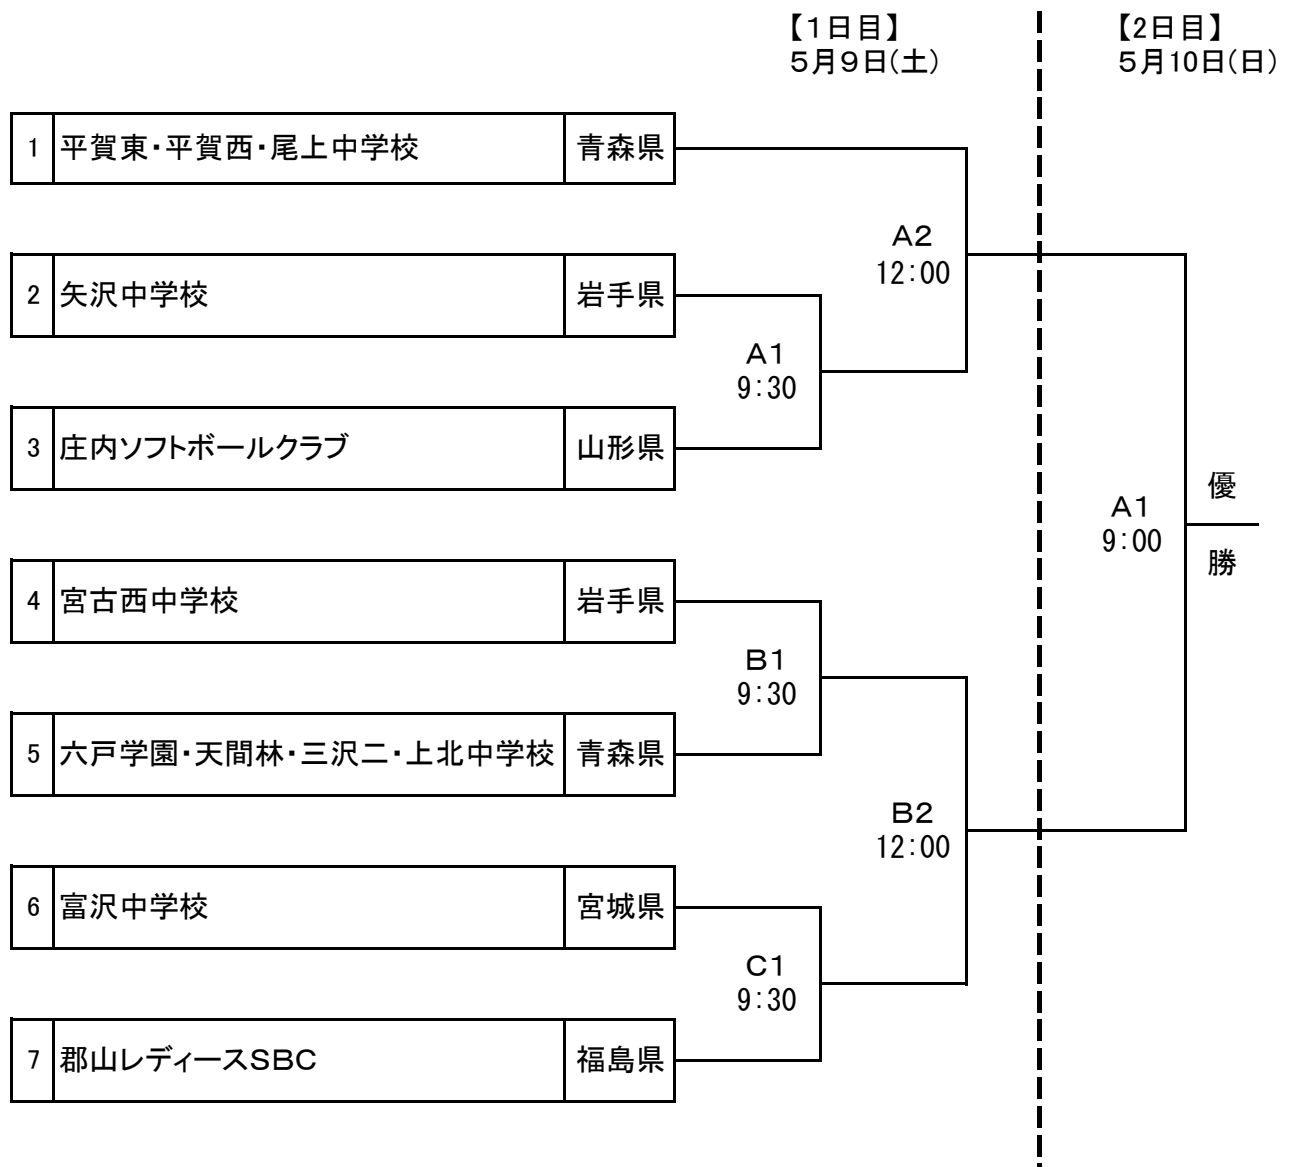

第36回東北中学校男子・女子選抜ソフトボール大会 組合せ

<2026.4.29>

期 日 令和8年5月9日(土)～10日(日)
場 所 花巻市 石鳥谷ふれあい運動公園
[A球場・B球場・C球場]

【開会式】5月9日(土) 8:30～(A球場)

【3位表彰】5月9日(土) 準決勝戦終了後(当該球場)

【閉会式】5月10日(日) 決勝戦終了後(A球場)

交流戦 5月9日(土) C球場で実施

※1) A1・B1・C1敗者によるリーグ戦 12:00～ ※別途調整予定
※2) 60分を超えて新しいイニングに入らない。得点差コールドゲームあり。