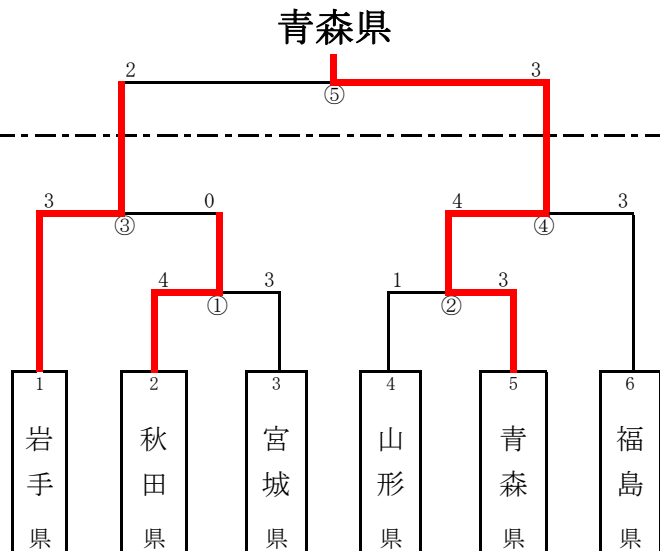

※荒天等による日程順延（予備日）は、代表決定戦に限る。

【少年女子】

国体枠 2

矢島ソフトボール場

試合開始時間

2日目

第5試合 9:00~

1日目

第1試合 9:00~
第2試合 11:00~
第3試合 13:00~
第4試合 15:00~

8月25日

8月24日

※荒天等による日程順延（予備日）は、代表決定戦に限る。