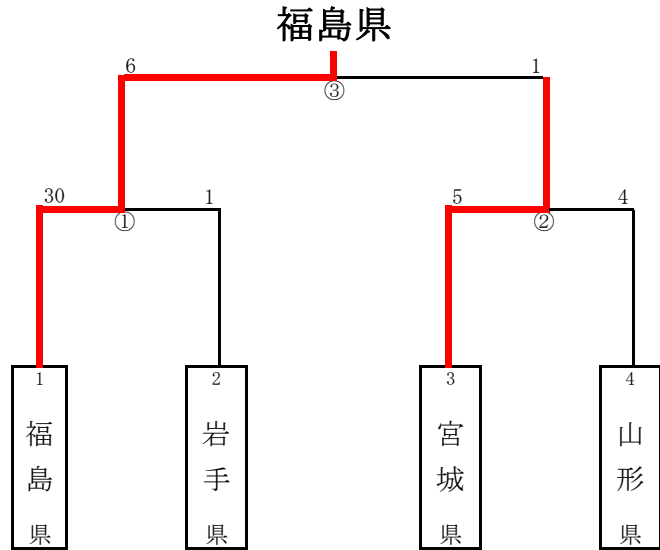

第51回東北総合スポーツ大会ソフトボール競技 組合せ 【少年】

【少年男子】

国体枠 2

由利本荘市ソフトボール場B

試合開始時間

1日目

第1試合 9:00~
第2試合 11:00~
第3試合 13:00~

8月24日

※荒天等による日程順延（予備日）は、代表決定戦に限る。

【少年女子】

国体枠 2

矢島ソフトボール場

試合開始時間

2日目

第5試合 9:00~

1日目

第1試合 9:00~
第2試合 11:00~
第3試合 13:00~
第4試合 15:00~

8月25日

8月24日

※荒天等による日程順延（予備日）は、代表決定戦に限る。