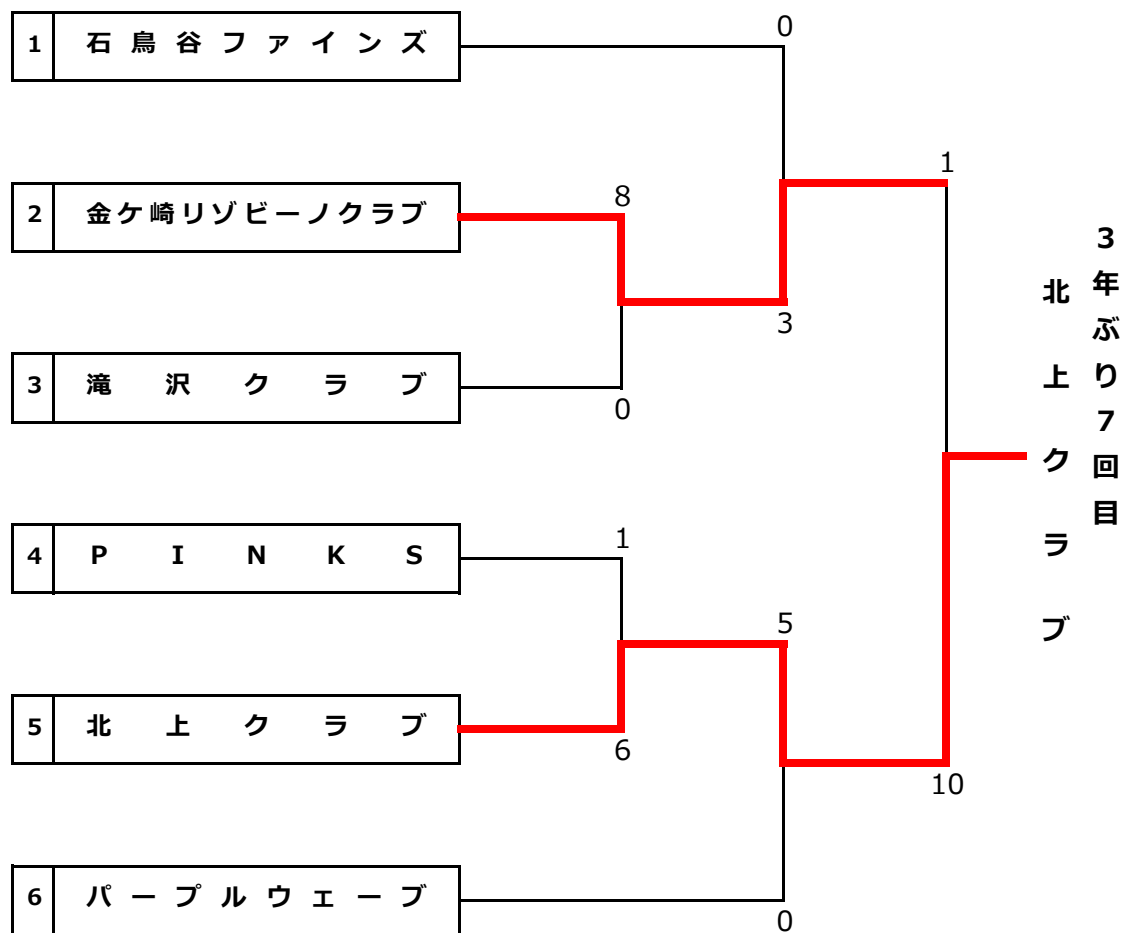

第29回岩手県レディースソフトボール大会 兼
2024全日本レディースソフトボール大会岩手県予選会 組合せ表

- ・日程：令和6年6月15日（土）、16日（日）
- ・会場：金ヶ崎町 金ヶ崎町民運動場（A球場）
荒巻公園ソフトボール場（B球場）

※優勝した北上クラブには、全国大会の出場権を与える

全日本レディースソフトボール大会は北海道石狩市で開催

日程：8月16日（土）～19日（月）