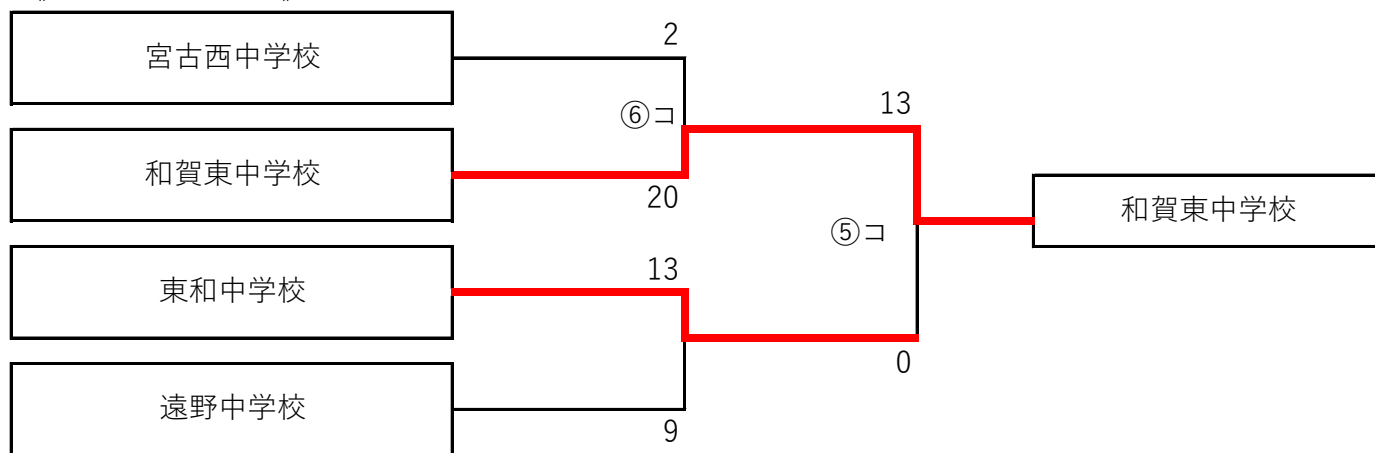

第38回岩手県中学校選抜ソフトボール大会

期日 令和6年4月27日～28日

会場 花巻市石鳥谷ふれあい運動公園

組み合わせ表 【2日目】

《決勝トーナメント》

《2位トーナメント》

《3位交流試合》