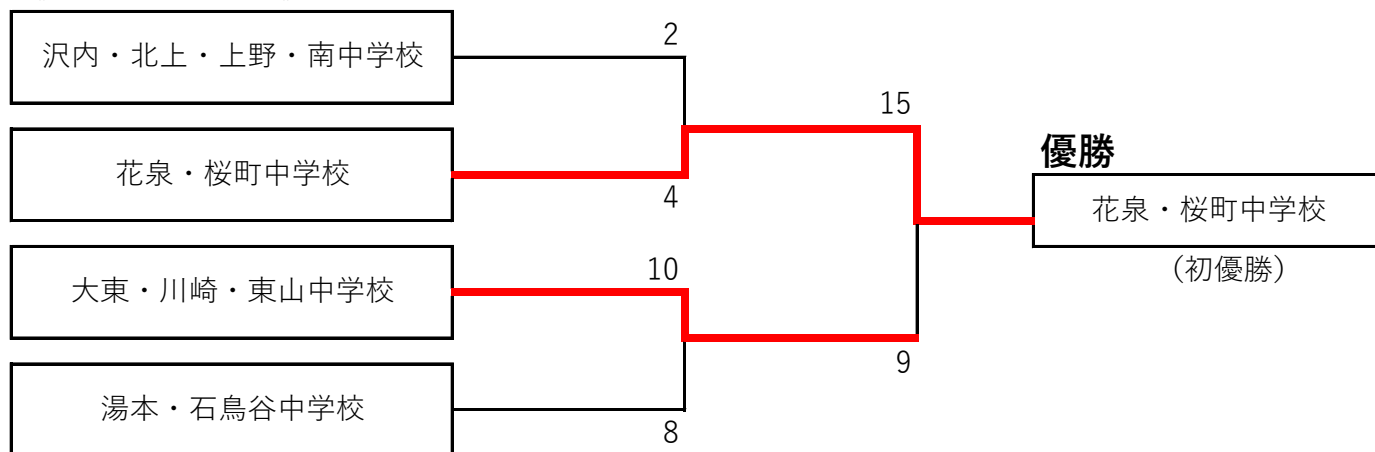

第38回岩手県中学校選抜ソフトボール大会

期日 令和6年4月27日～28日

会場 花巻市石鳥谷ふれあい運動公園

組み合わせ表 【2日目】

《決勝トーナメント》

《2位トーナメント》

《3位交流試合》