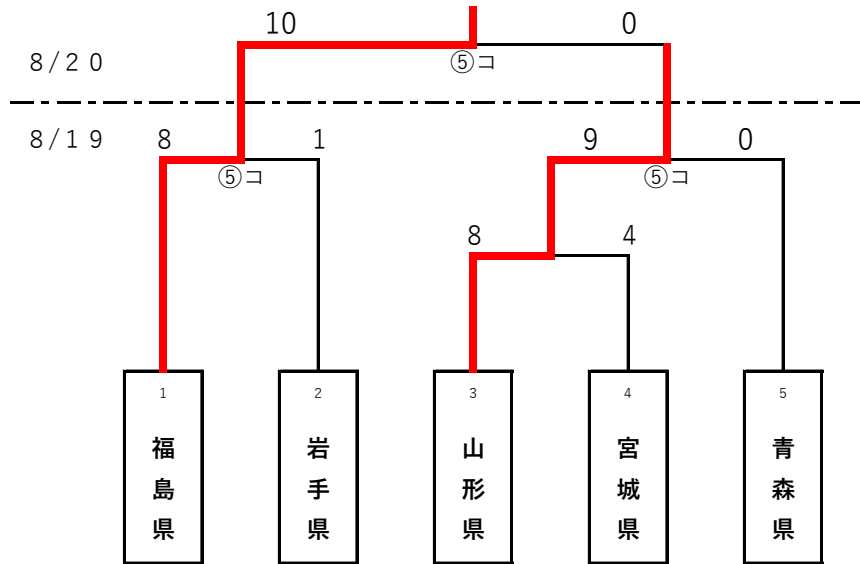

※8/20の第6試合が降雨の為に8/21（予備日）に順延

試合開始時間

荒天時等

- 1日目
第1試合 9:00~
第2試合 11:00~
第3試合 13:00~
第4試合 15:00~
- 2日目
第5試合 9:00~

※荒天等による日程順延（予備日）は、代表決定戦に限る。

第50回東北総合体育大会ソフトボール競技 組合せ 【少年】

【少年男子】

国体枠1

優勝

福島県 (国体出場)

試合開始時間

1日目 8/19
 第1試合 9:00~
 第2試合 11:00~
 第3試合 13:00~
 2日目 8/20
 第4試合 9:00~

※荒天等による日程順延(予備日)は、代表決定戦に限る。

【少年女子】

国体枠1

試合開始時間