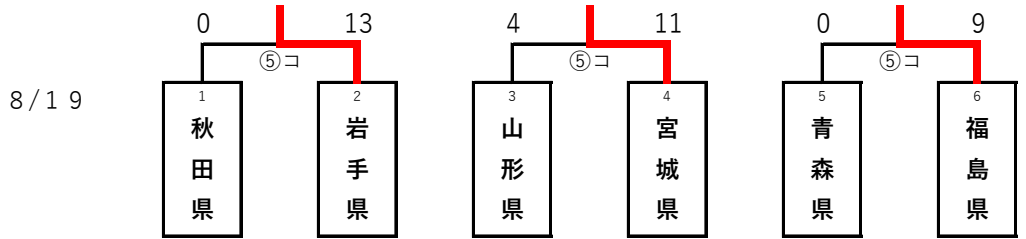

第50回東北総合体育大会ソフトボール競技 組合せ 【成年】

【成年男子】

国体枠 2

試合開始時間

8/19

8/20

国体出場

国体出場