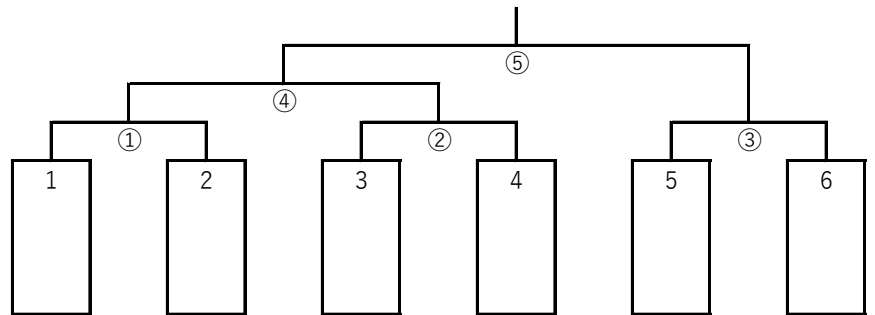

※荒天等による日程順延（予備日）は、代表決定戦に限る。