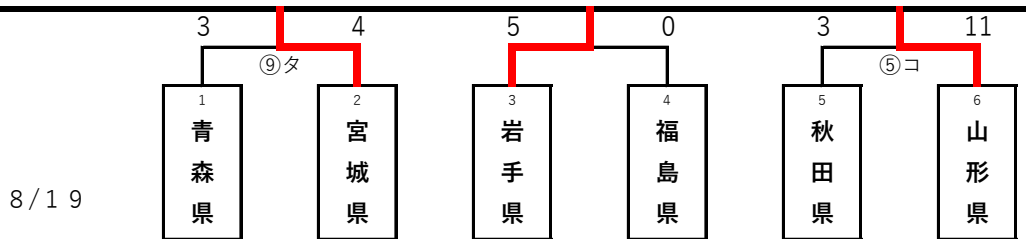

	① 岩手県	② 宮城県	③ 福島県
① 岩手県		○ 7-1	
② 宮城県	● 1-7		● 1-5
③ 福島県		○ 5-1	

※第5試合終了時で2枠確定。第6試合は降雨の為に中止とした

試合開始時間

荒天時等

- 1日目
第1試合 9:00~
第2試合 11:00~
第3試合 13:00~
第4試合 15:00~
- 2日目
第5試合 9:00~

※荒天等による日程順延（予備日）は、代表決定戦に限る。

【成年女子】

国体枠 2

試合開始時間

8/19

8/20

国体出場

国体出場

	① 宮城県	② 岩手県	③ 山形県
① 宮城県		● 0-2	○ 1-0
② 岩手県	○ 2-0		○ 5-4
③ 山形県	● 0-1	● 4-5	