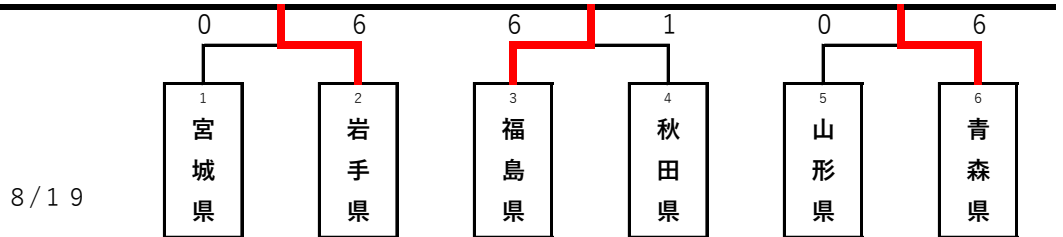

※荒天等による日程順延(予備日)は、代表決定戦に限る。

【少年女子】

国体枠1

試合開始時間

1日目 8/19
第1試合 9:00~
第2試合 11:00~
第3試合 13:00~
2日目 8/20
第4試合 9:00~
第5試合 11:00~
3日目 8/21
第6試合 9:30~

国体出場

	① 岩手県	② 福島県	③ 青森県
① 岩手県		○ 3-2	○ 2-1
② 福島県	● 2-3		○ 3-2
③ 青森県	● 1-2	● 2-3	

※8/20の第6試合が降雨の為8/21(予備日)に順延

試合開始時間

荒天時等

1日目
第1試合 9:00~
第2試合 11:00~
第3試合 13:00~
第4試合 15:00~
2日目
第5試合 9:00~