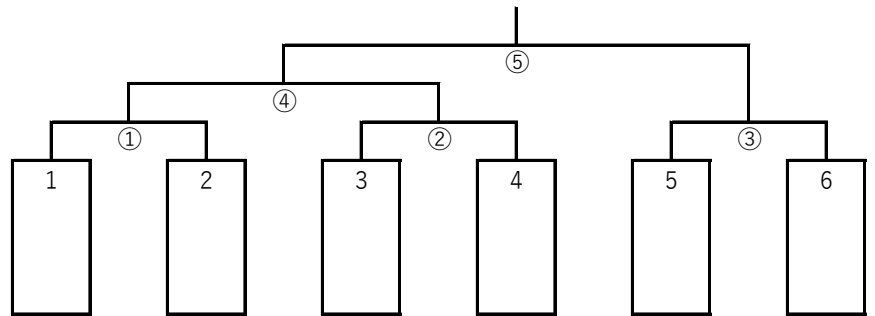

※荒天等による日程順延（予備日）は、代表決定戦に限る。

【成年女子】

国体枠 2