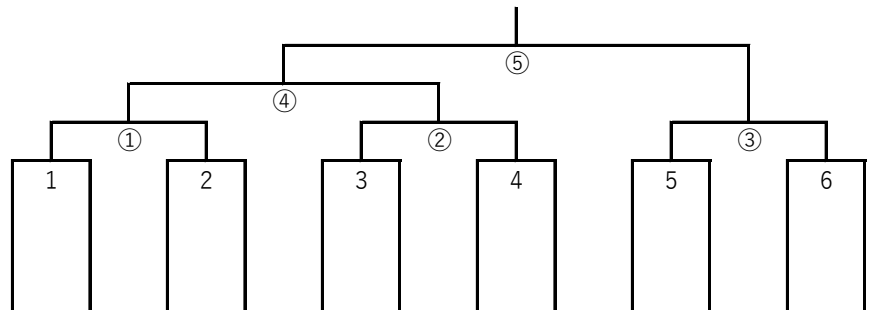

※荒天等による日程順延(予備日)は、代表決定戦に限る。