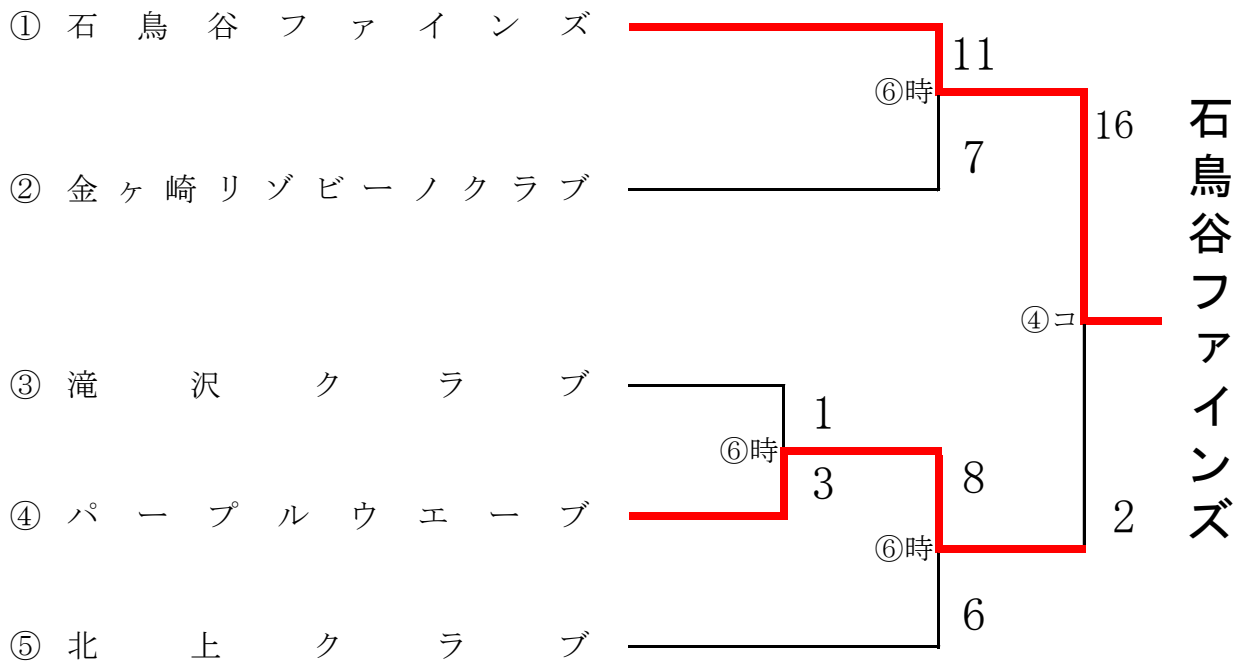

第28回岩手県レディースソフトボール大会 兼
2023全日本レディースソフトボール大会岩手県予選会

期日 令和5年 6月10日 (土)

会場 盛岡市 渋民運動公園

※ 優勝チームは、9月9日～11日に山口県山口市で開催される全国大会へ出場。