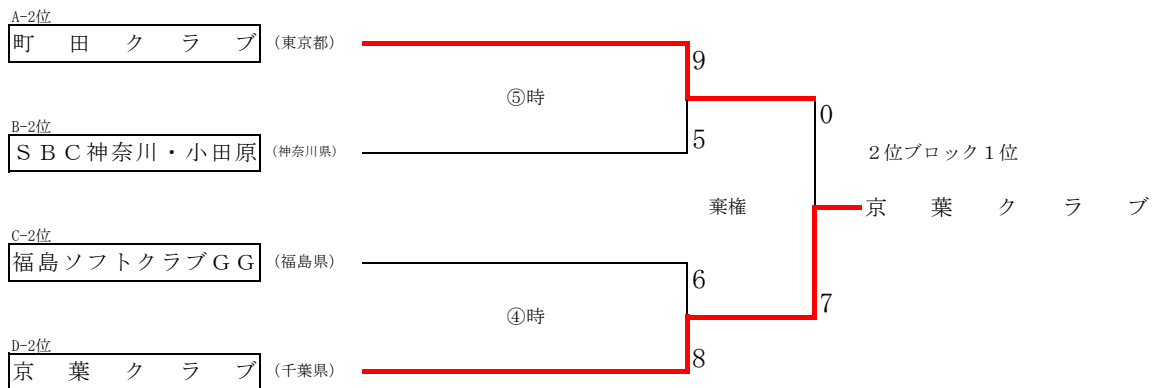

第16回東日本ミズノ杯実年ソフトボール大会組合せ【2日目】

[1位ブロックトーナメント]

[2位ブロックトーナメント]

[3位ブロックトーナメント]

[4位ブロックトーナメント]