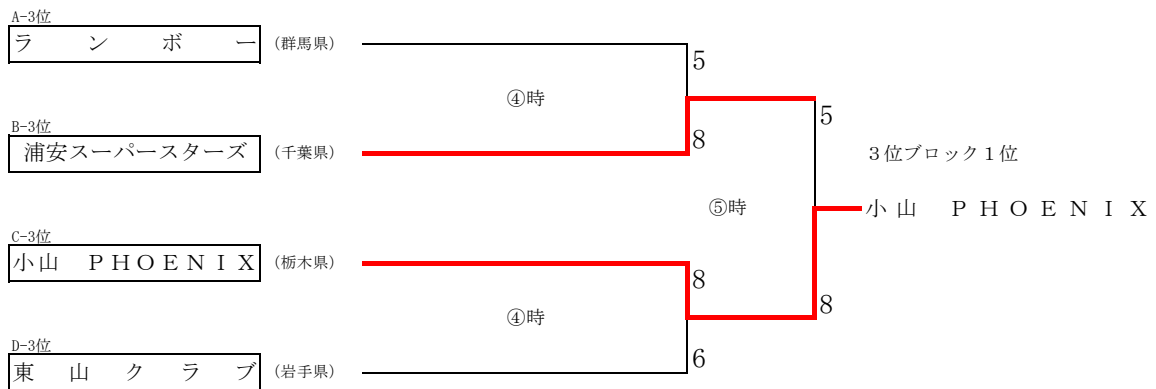

第16回東日本ミズノ杯実年ソフトボール大会組合せ【2日目】

[1位ブロックトーナメント]

[2位ブロックトーナメント]

[3位ブロックトーナメント]

[4位ブロックトーナメント]