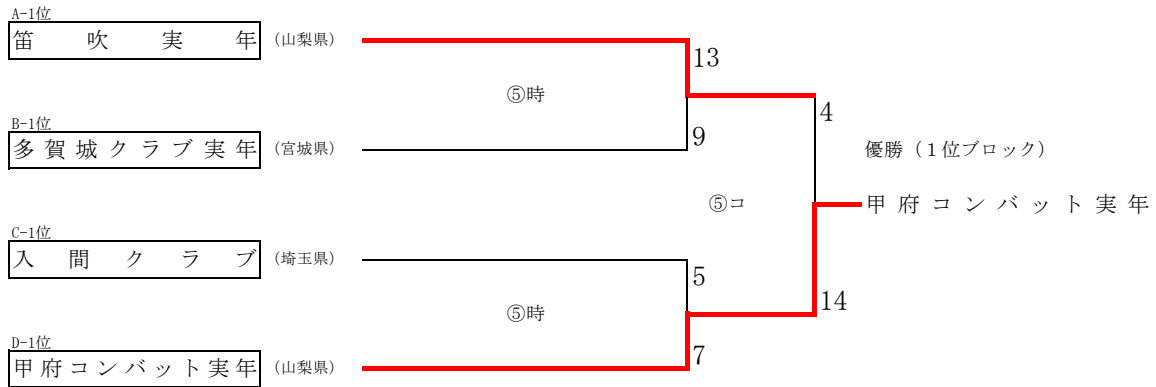

第16回東日本ミズノ杯実年ソフトボール大会組合せ【2日目】

[1位ブロックトーナメント]

[2位ブロックトーナメント]

[3位ブロックトーナメント]

[4位ブロックトーナメント]