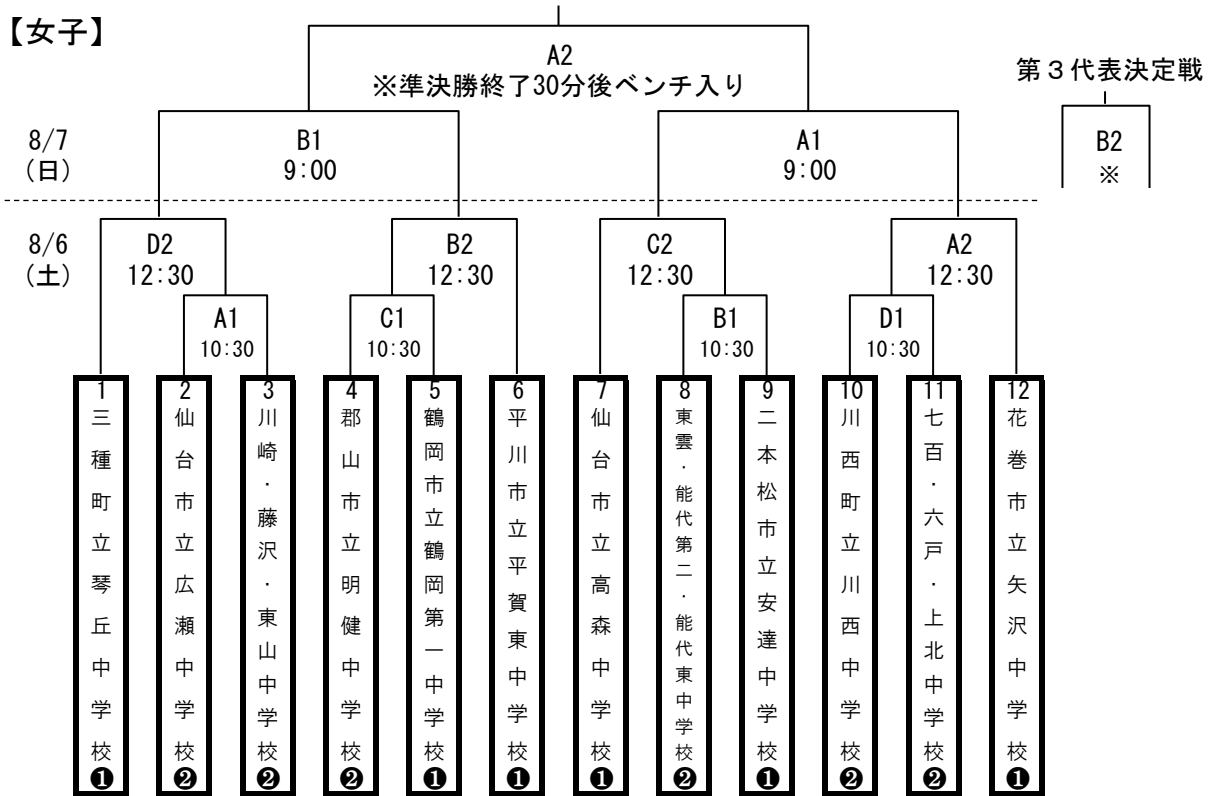

令和4年度 東北中学校体育大会
 第49回東北中学校女子ソフトボール大会
 第35回東北中学校男子ソフトボール大会
 組み合わせトーナメント表

【女子】

【男子】

8/6 (土)