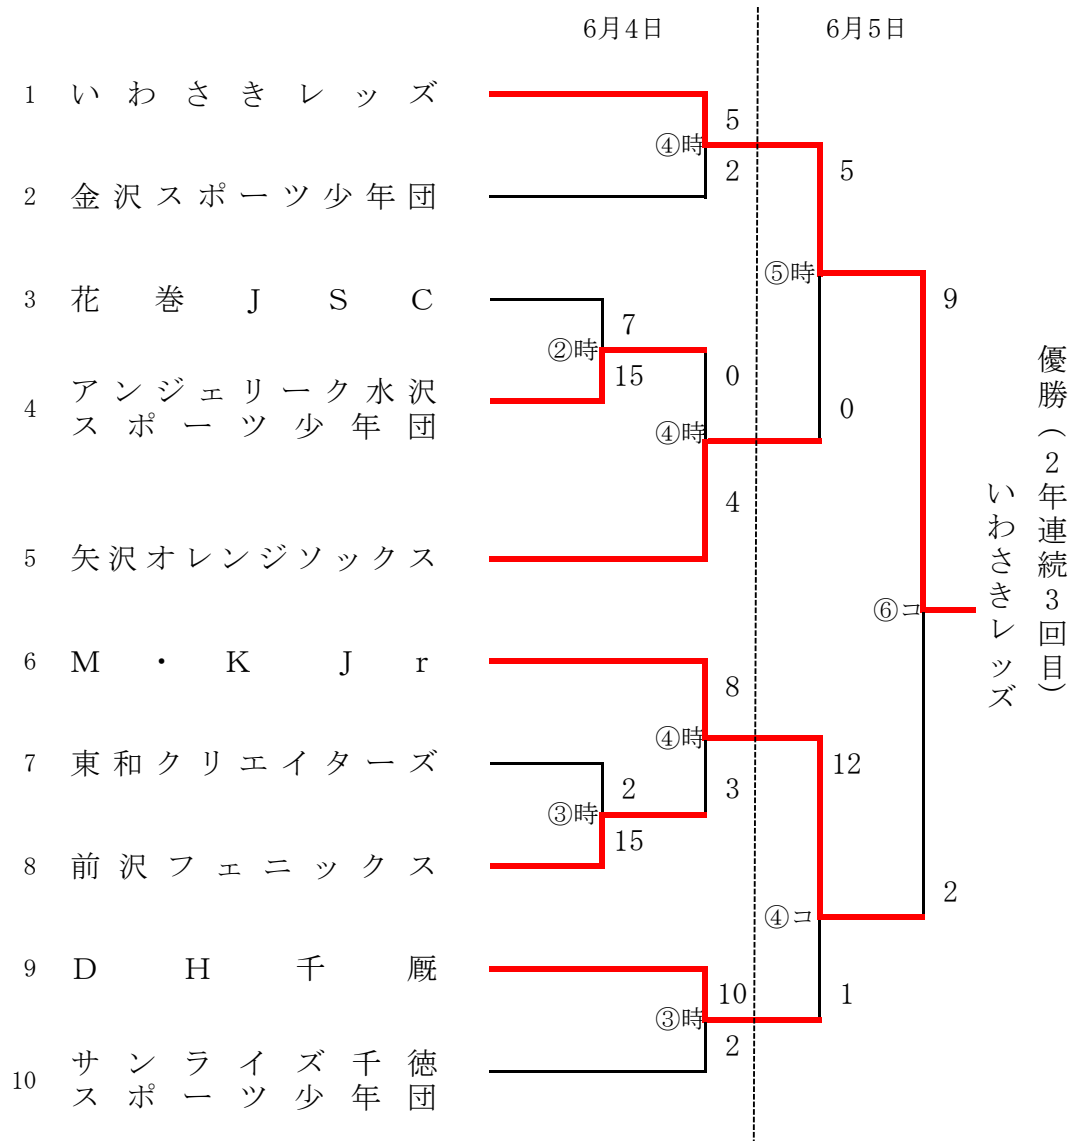

第36回岩手県小学生男女ソフトボール大会 兼
第36回全日本小学生男女ソフトボール大会岩手県予選会

期日 令和4年6月4日(土)～5日(日)

会場 雫石町鶯宿運動場

※優勝チームは7月30日～8月2日まで滋賀県草津市で行われる全国大会に出場する。