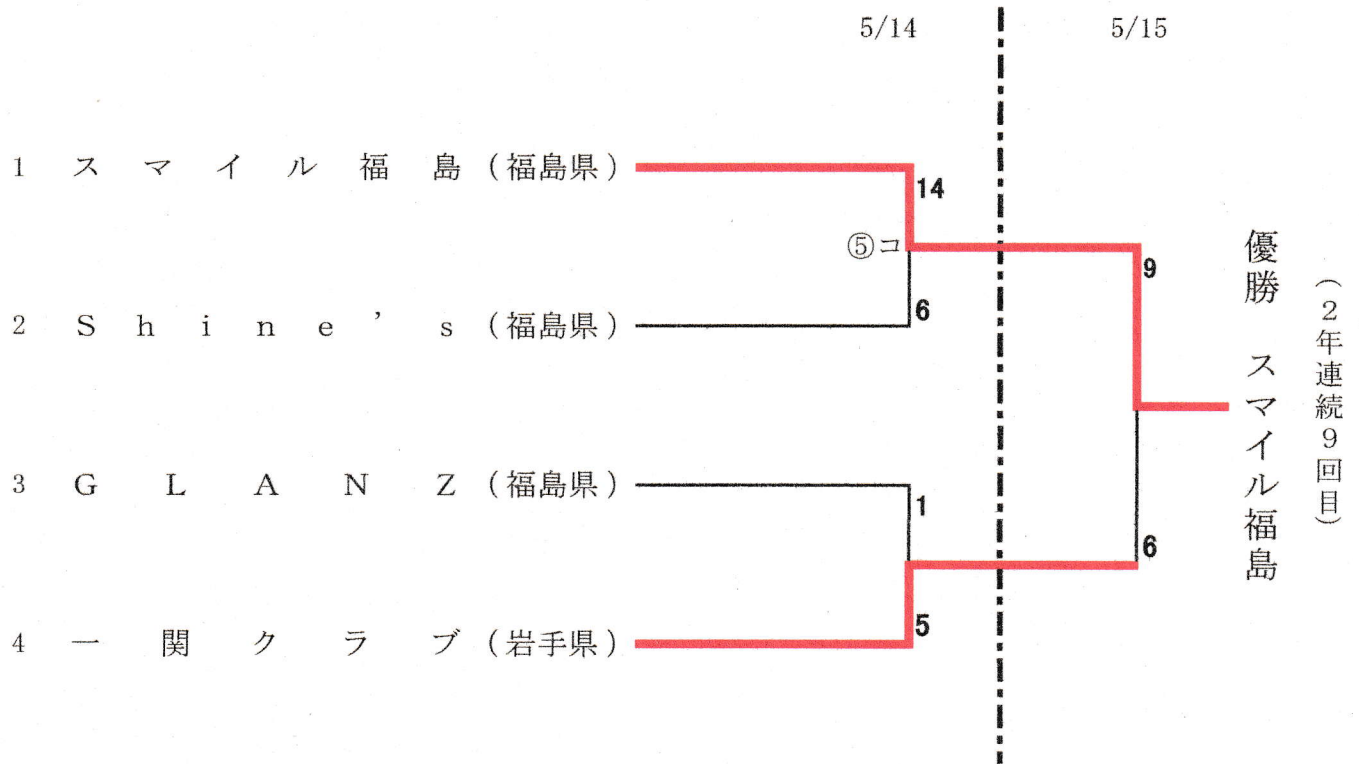

第42回東北クラブ女子ソフトボール選手権大会
兼第43回全日本クラブ女子ソフトボール選手権大会東北予選会

会 期 令和4年5月14日（土）～15日（日）
会 場 福島県喜多方市 押切川公園スポーツ広場（A球場）

補充枠決定戦