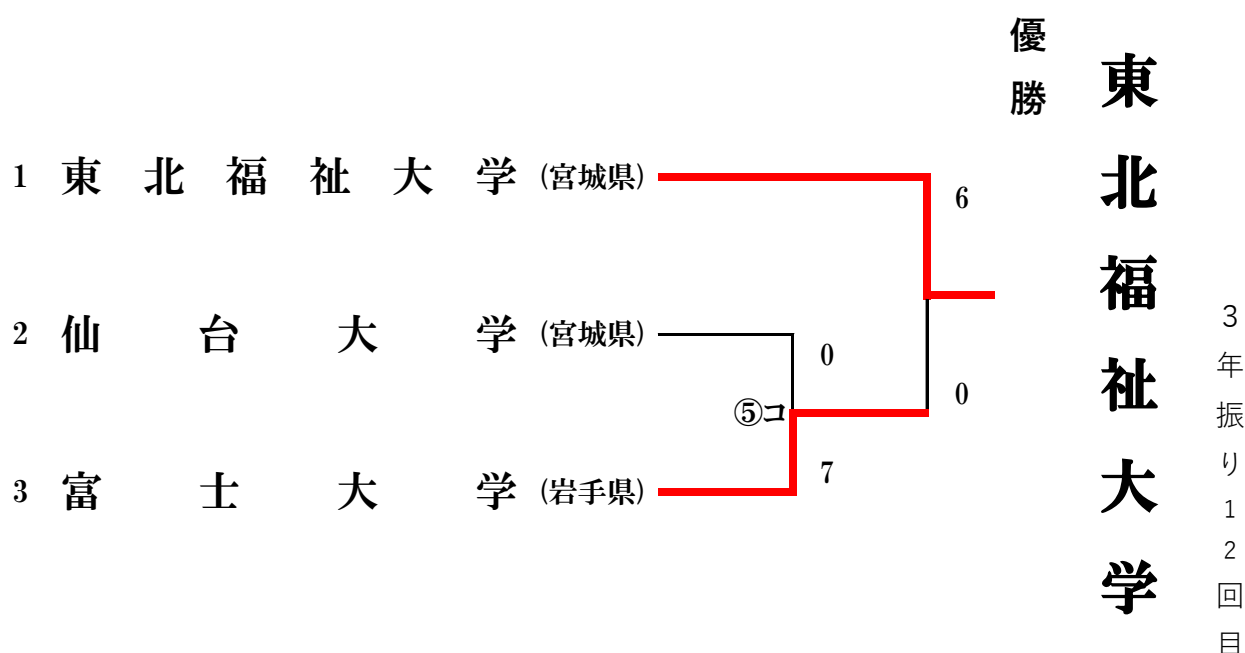

第43回北海道・東北地区大学女子ソフトボール選手権大会 兼
第63回全日本大学ソフトボール選手権大会北海道・東北地区予選会

期日 令和4年 5月21日(土)

会場 岩手県八幡平市

「松尾総合運動公園多目的運動場」

※優勝、準優勝チームには、9月17日(土)～19日(月) 愛知県安城市で開催される全日本大学選手権大会の出場権を与える。