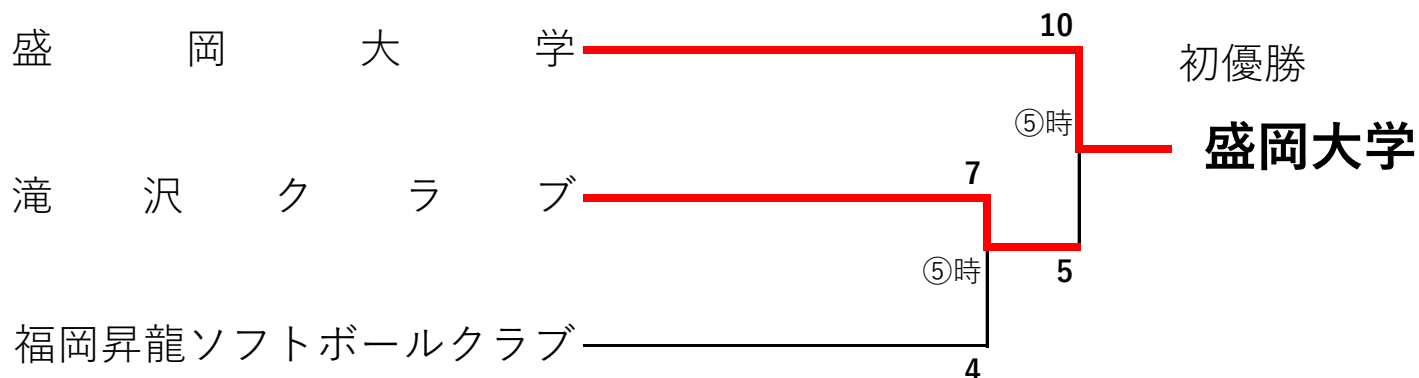

## 2021岩手県革ボール男女秋季大会組合せ

会期 令和3年10月16日（土）予備日17日（日）

会場 石鳥谷ふれあい運動公園（F・G球場）

【男子】 G球場

※荒天候の為男子はリーグ戦からトーナメント制に変更

【女子】 F球場

**初優勝 富士大学**

	一関クラブ	盛岡大学女子ソフトボールクラブ	富士大学	勝数	負数	失点	得点	順位
一関クラブ		○ 2 1 - 1	● 0 - 1 7	1	1	18	21	2
盛岡大学女子ソフトボールクラブ	● 1 - 2 1		● 0 - 3 7	0	2	58	1	3
富士大学	○ 1 7 - 0	○ 3 7 - 0		2	0	0	54	<b>1</b>