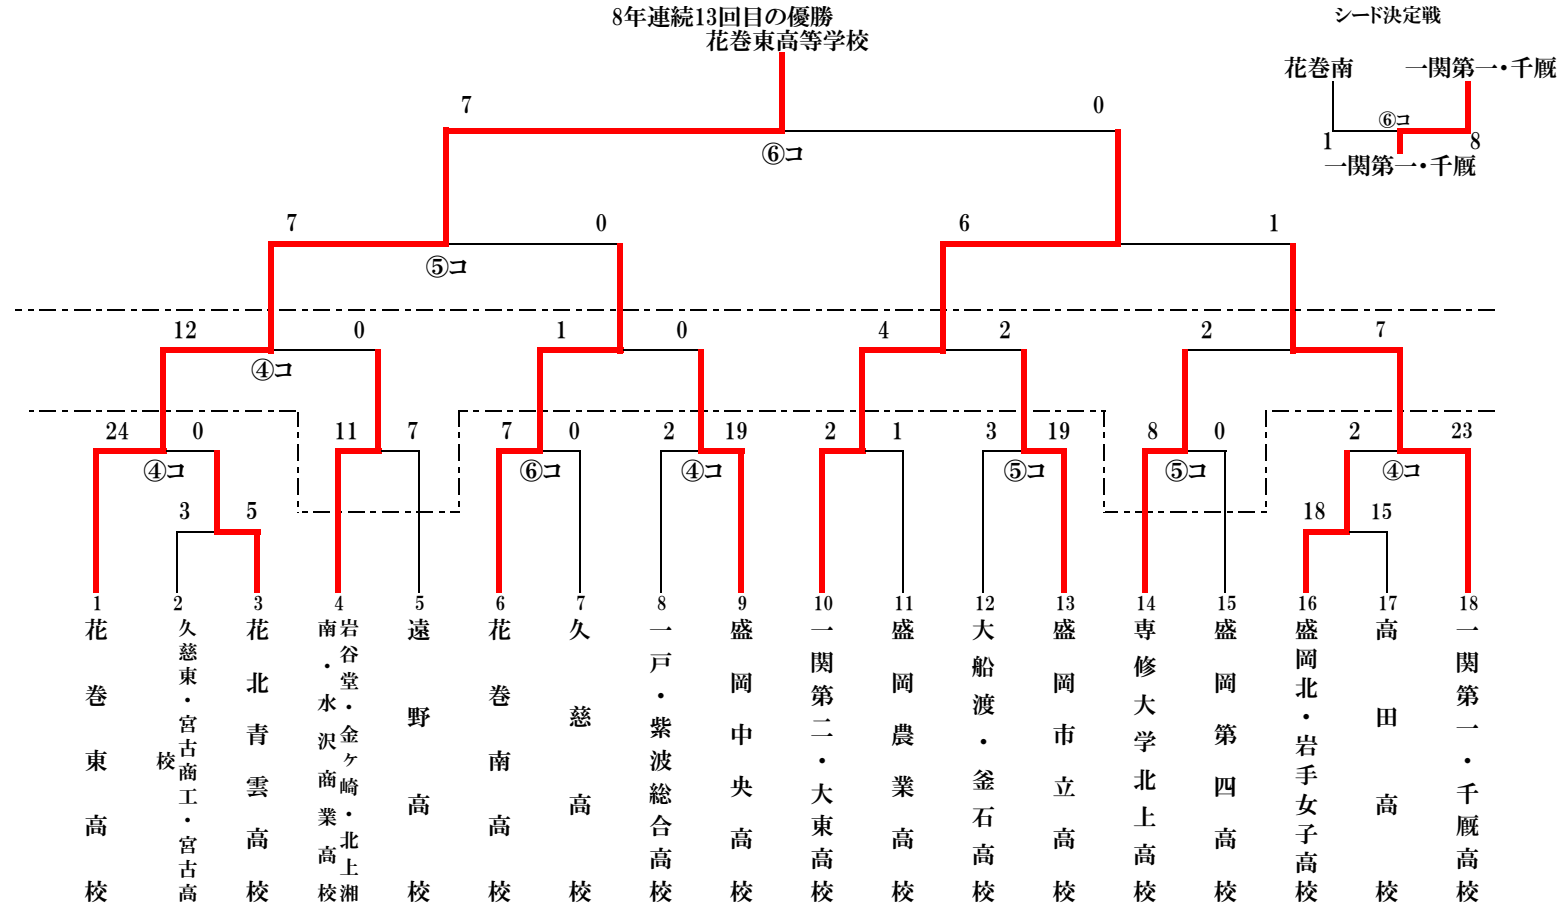

第68回岩手県高等学校新人大会ソフトボール競技

男子の部は**盛岡中央高校**が2年連続7回目の優勝

期日 令和 3年10月9日(土)～11日(月)

会場 唐梅館総合公園多目的グラウンド (A・B・C)

※ 男子優勝チームの盛岡中央高校は、10月23～24日宮城県東松島市で開催の東北高等学校ソフトボール選抜大会とR4年3月24～28日岐阜県各務原市で開催の全国高等学校ソフトボール選抜大会に出場

※ 女子優勝チームの花巻東高校と準優勝の一関第二・大東高校は10月23～24日宮城県東松島市で開催の東北高等学校ソフトボール選抜大会出場
優勝チームの花巻東高校は R4年3月18～22日広島県尾道市で開催の全国高等学校ソフトボール選抜大会に出場
準優勝の一関第二・大東高校は 3月下旬(開催地未定)開催の東日本高等学校女子ソフトボール大会に出場