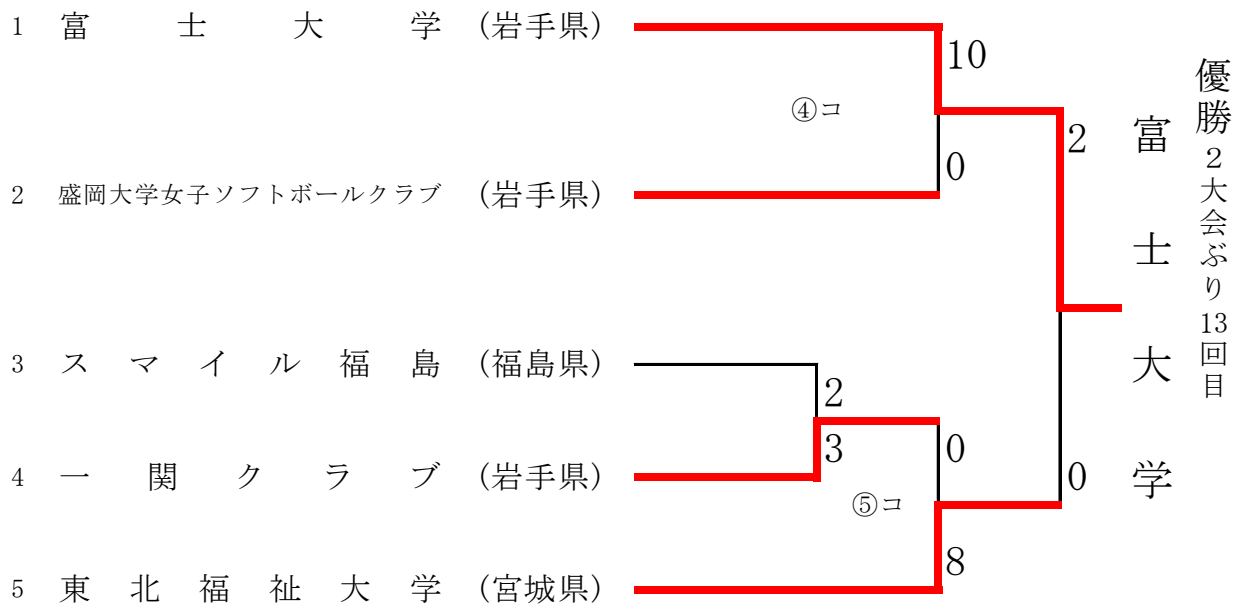

第73回東北総合女子ソフトボール選手権大会  
兼 第73回全日本総合女子ソフトボール選手権大会東北予選会

期日 令和3年7月24日(土)～25日(日)

会場 岩手県花巻市 石鳥谷ふれあい運動公園G球場

※ 優勝の富士大学と準優勝の東北福祉大学は、9月18日～20日栃木県大田原市で開催される全国大会へ出場。