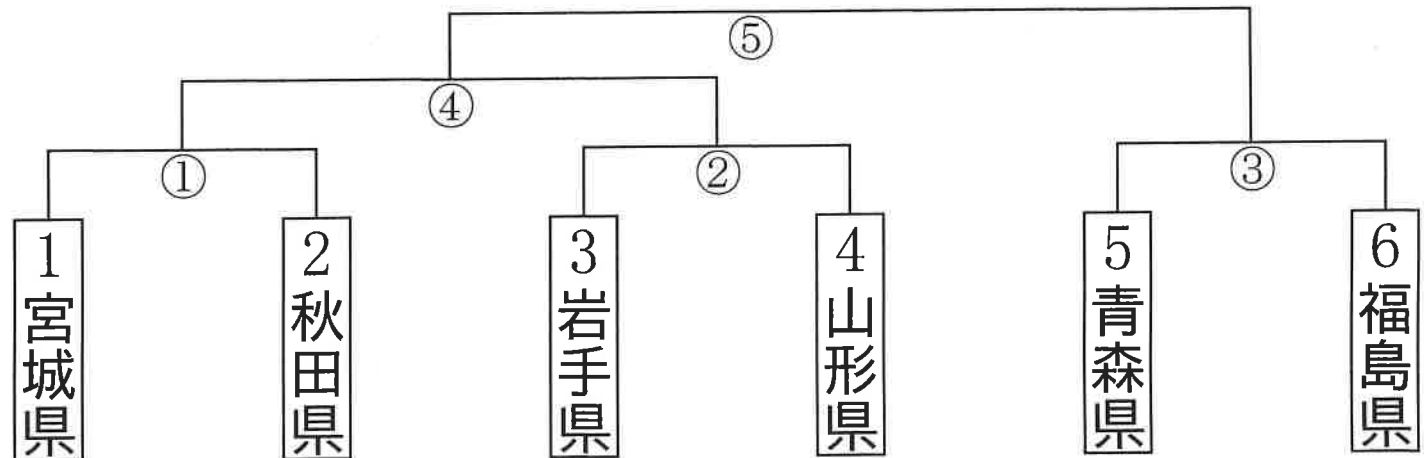

第2試合 11:00～

第3試合 13:00～

第4試合 15:00～

第5試合 9:00～

第48回東北総合体育大会ソフトボール競技 組み合わせ表

少年女子 初日

試合開始時間

第1試合 9:00～ 1日目