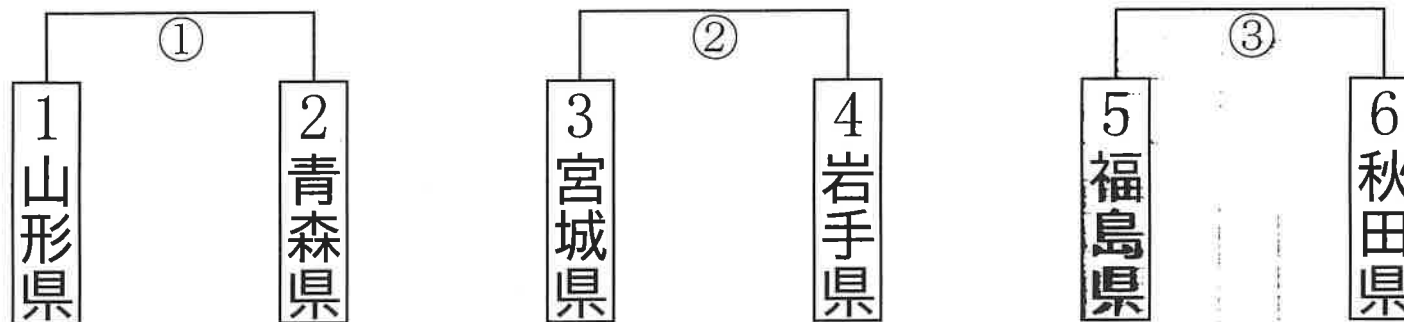

第2試合 11:00～

第3試合 13:00～

第4試合 15:00～

第5試合 9:00～

第48回東北総合体育大会ソフトボール競技 組み合わせ表

成年女子 初日

試合開始時間

第1試合 9:00～ 1日目