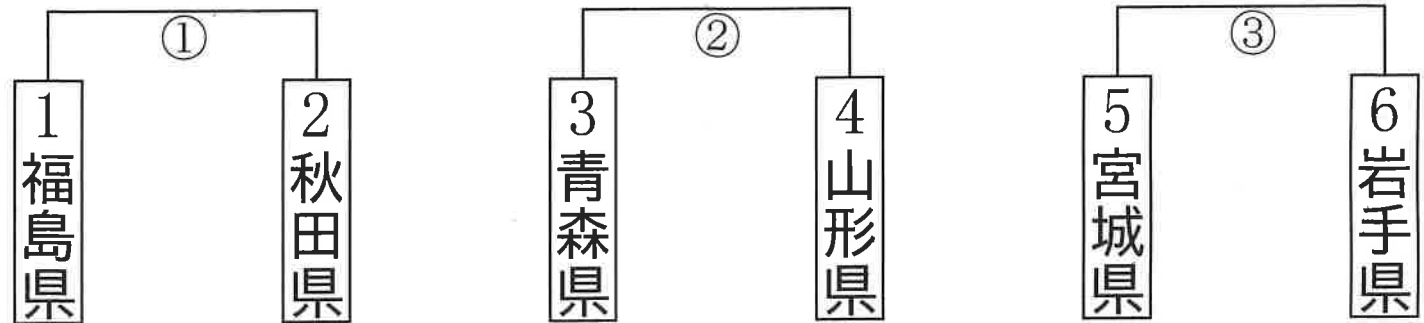

第48回東北総合体育大会ソフトボール競技 組み合わせ表

成年男子 初日

試合開始時間

第1試合 9:00～ 1日目

第2試合 11:00～

第3試合 13:00～

第4試合 9:00～ 2日目

第5試合 11:00～