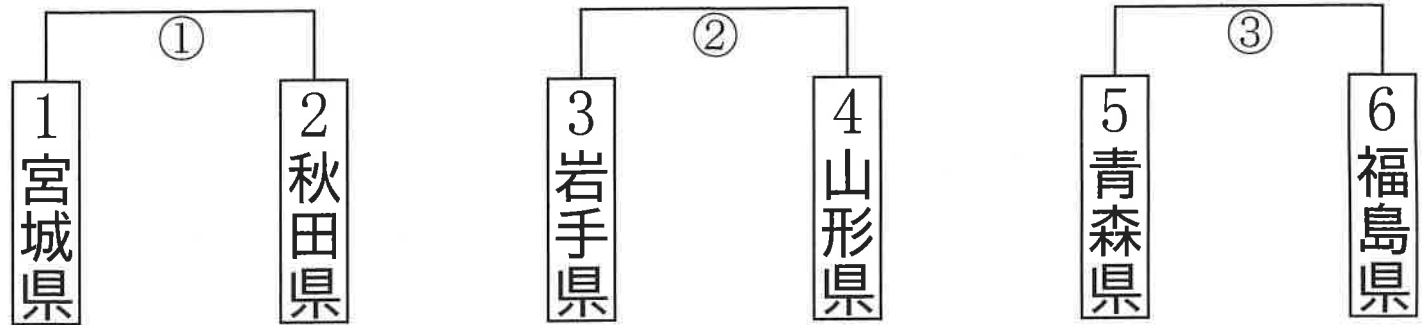

第48回東北総合体育大会ソフトボール競技 組み合わせ表

少年男子 初日

試合開始時間

第1試合 9:00～ 1日目

第2試合 11:00～

第3試合 13:00～

第4試合 9:00～ 2日目

第5試合 11:00～