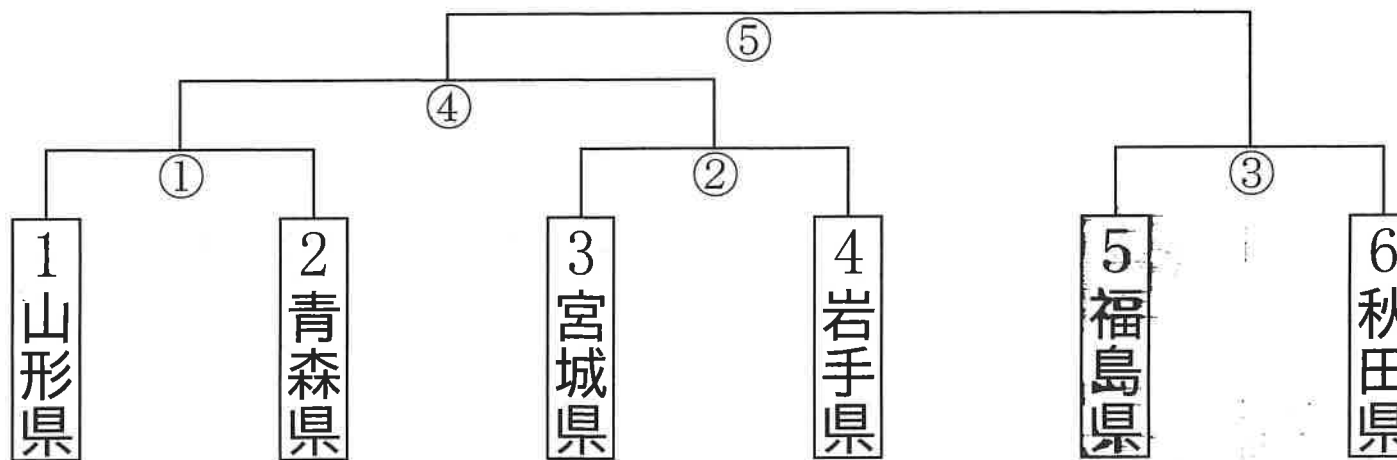

第48回東北総合体育大会ソフトボール競技 組み合わせ表

少年男子 初日

試合開始時間

第1試合 9:00～ 1日目

第2試合 11:00～

第3試合 13:00～

第4試合 9:00～ 2日目

第5試合 11:00～