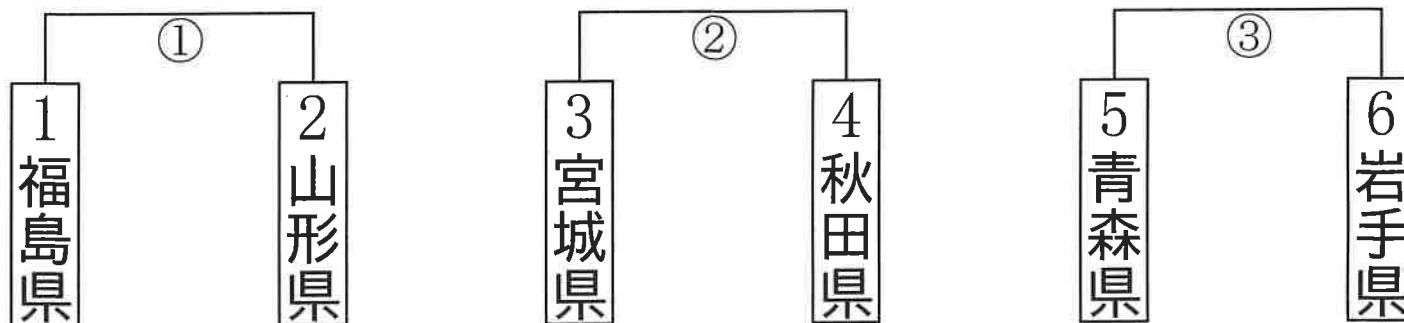

第48回東北総合体育大会ソフトボール競技 組み合わせ表

少年女子 初日

試合開始時間

第1試合 9:00～ 1日目

第2試合 11:00～

第3試合 13:00～

第4試合 9:00～ 2日目

第5試合 11:00～

第6試合 13:00～