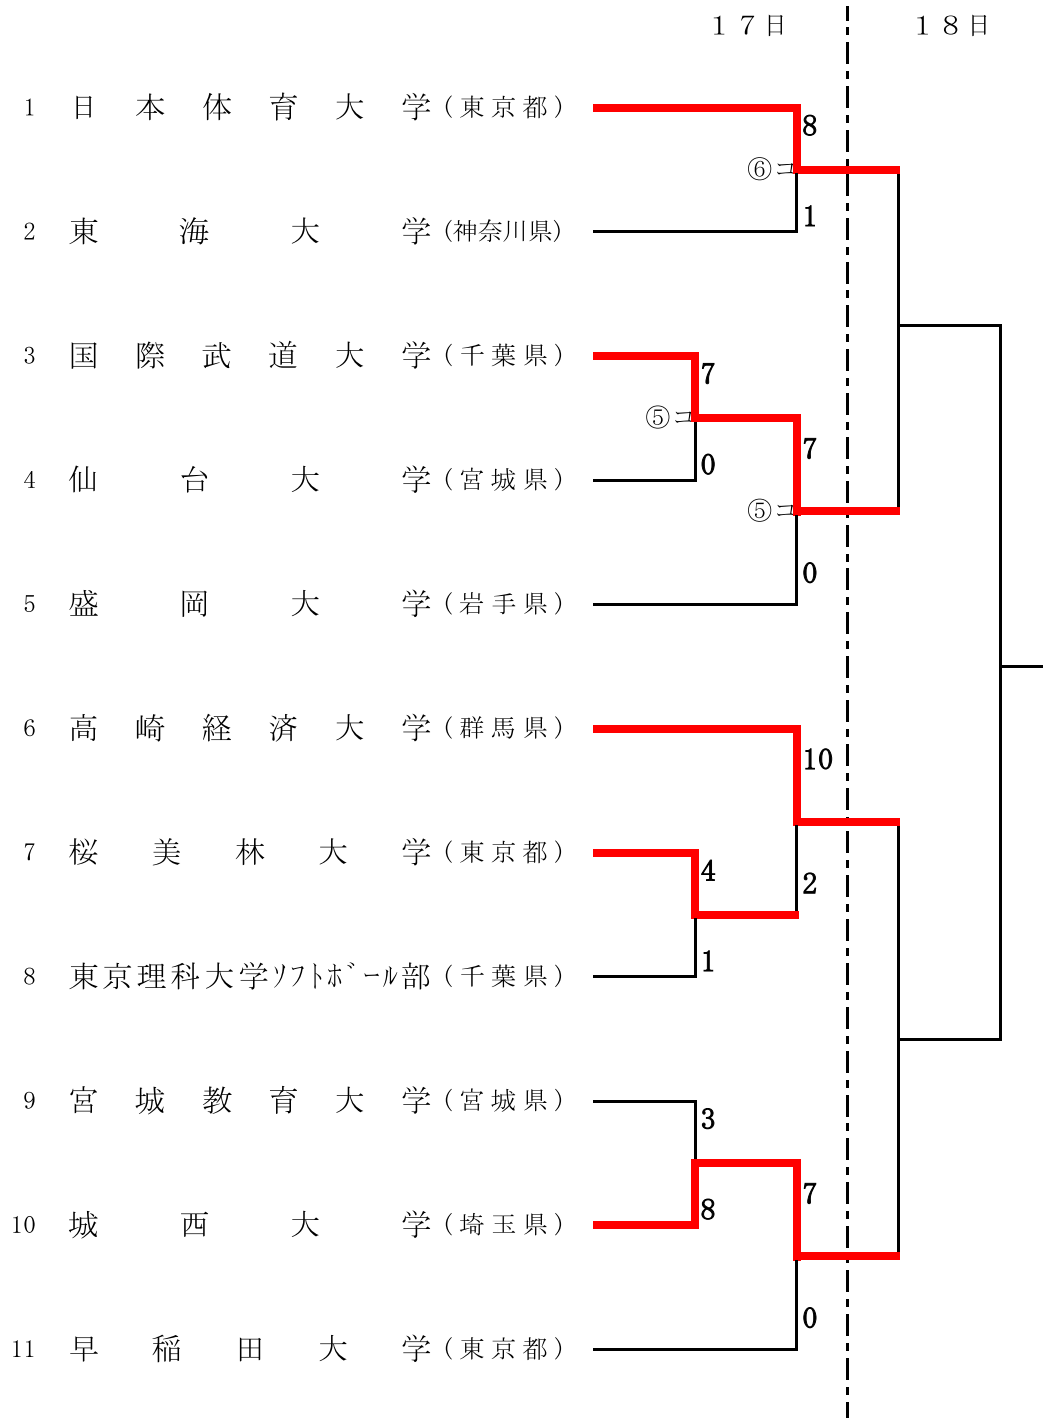

第36回東日本大学男子ソフトボール選手権大会

期日 令和3年7月17日(土)～18日(日)
 会場 岩手県八幡平市 松尾多目的運動場・中山球場

※ 早稲田大学はコロナの影響で出場辞退

[問合せ先：本間恵美子 090-4638-4828]