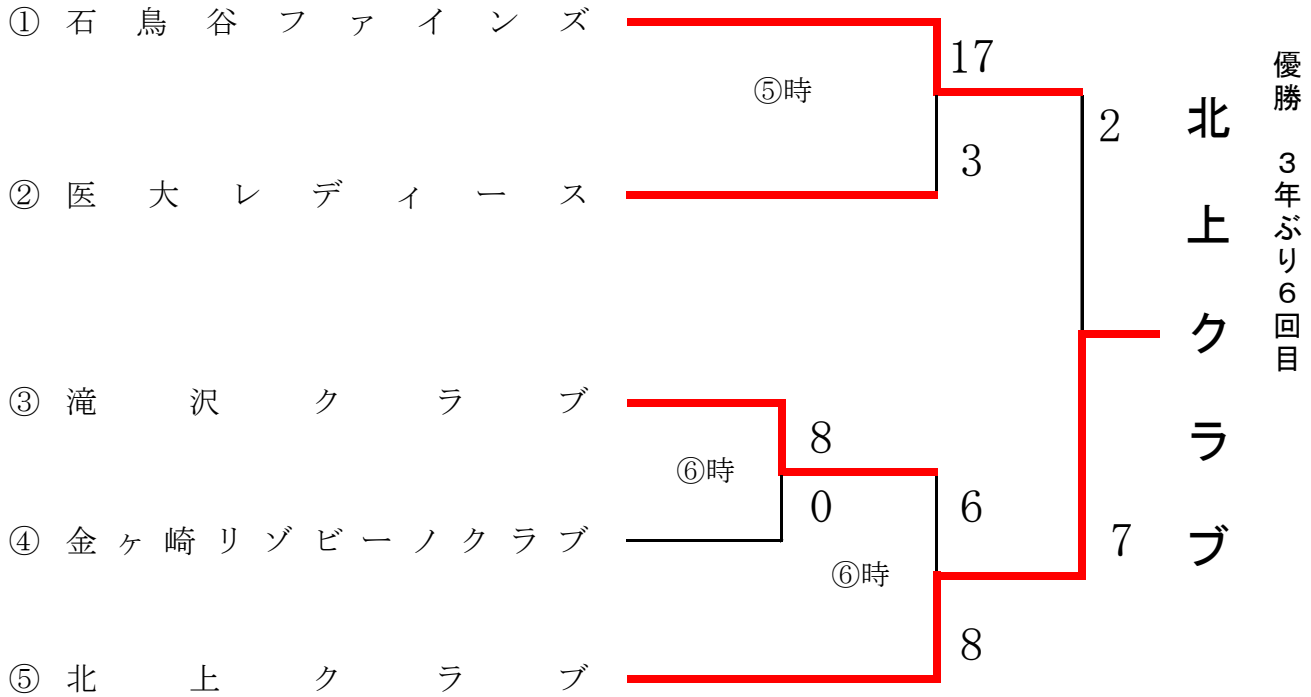

第25回岩手県レディースソフトボール大会 兼

2021全日本レディースソフトボール大会岩手県予選会 組み合わせ

期日 令和3年 6月19日(土)～20日(日)
会場 花巻市 石鳥谷ふれあい運動公園 G・H

※ 優勝チーム・準優勝チームは、9月11日～13日に岩手県一関市で開催される全国大会へ出場。