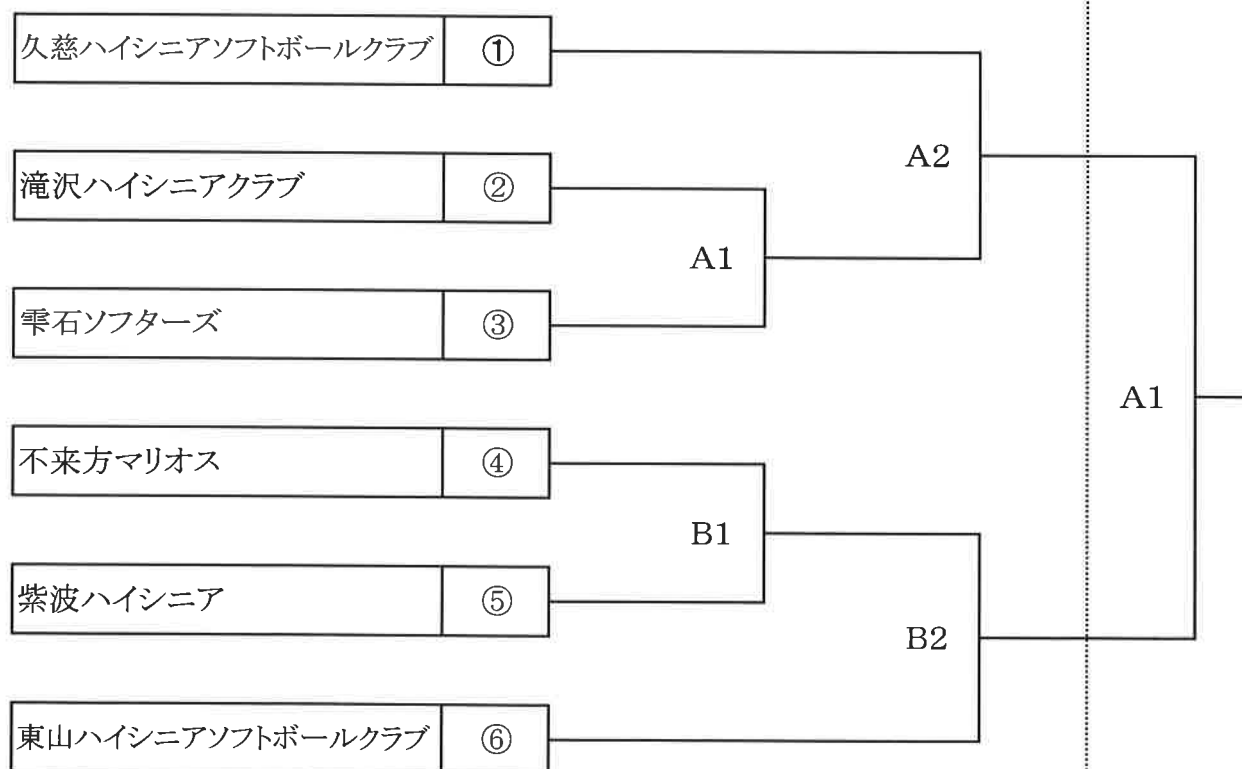

第26回県民スポーツ・レクリエーション祭 岩手県ソフトボール交流大会

参加チーム

No.	チーム名	市町村
1	滝沢ハイシニアクラブ	滝沢市
2	紫波ハイシニア	紫波町
3	東山ハイシニアソフトボールクラブ	一関市
4	久慈ハイシニアソフトボールクラブ	久慈市
5	雫石ソフトアーズ	雫石町
6	不来方マリオス	盛岡市

組合せ表

12日 13日

試合開始予定時間

第1試合	9:00 ~
第2試合	10:30 ~