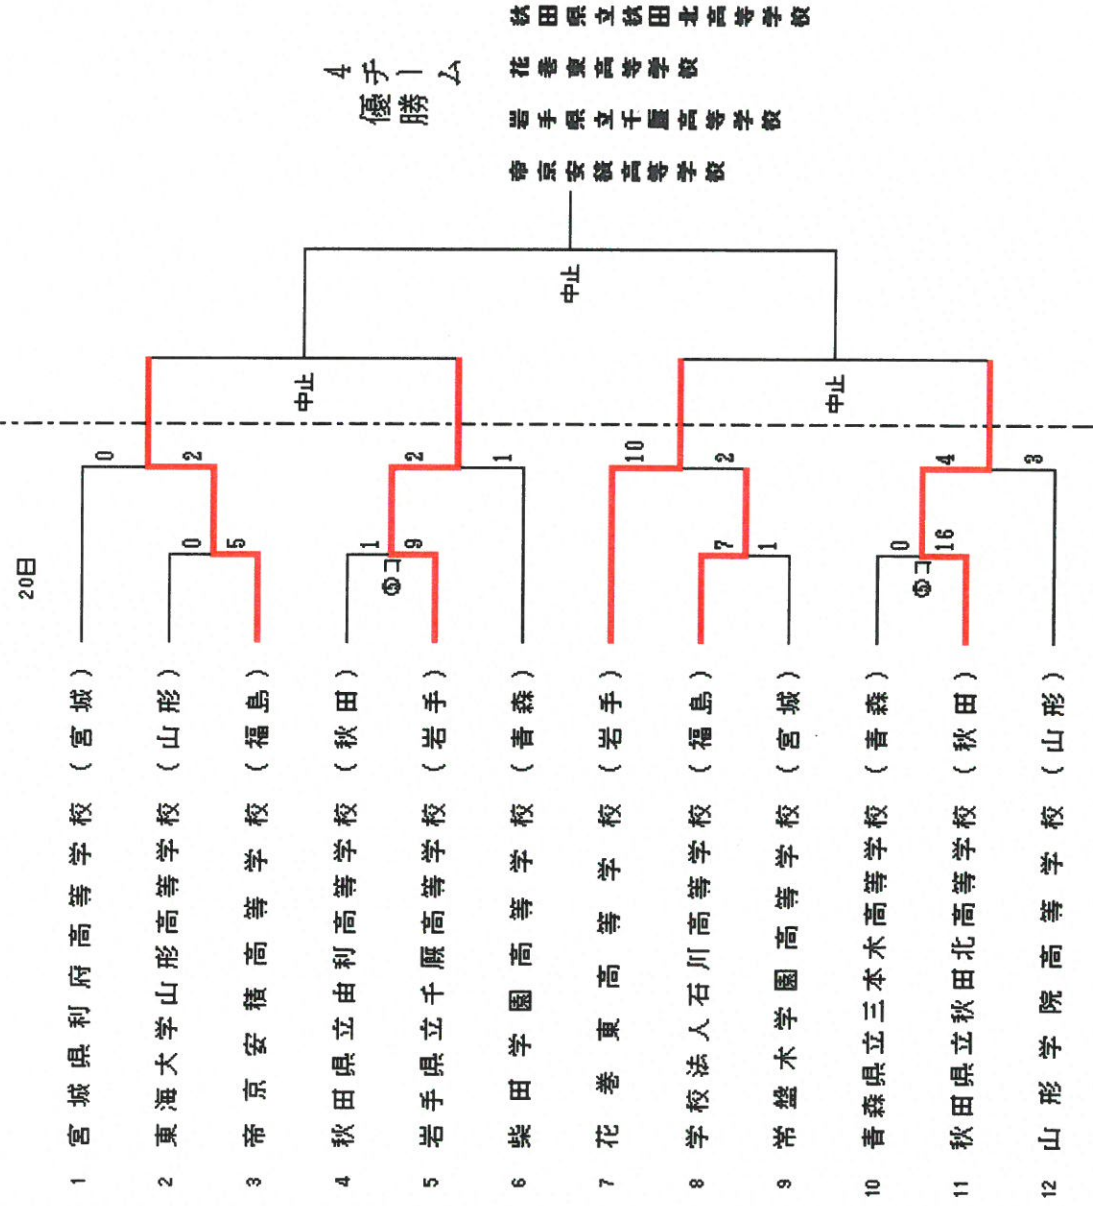

第14回東北高等学校男子・女子ソフトボール選抜大会  
 第38回全国高等学校男子・女子ソフトボール選抜大会東北大会

期日 令和元年10月19日(土)～20日(日)  
 会場 青森市スポーツ広場野球場

第14回東北高等学校男子ソフトボール選抜大会  
 第38回全国高等学校男子ソフトボール選抜大会東北大会

期日 令和元年10月19日(土)～20日(日)

会場

A球場：青森県立青森西高等学校野球場

B球場：青森西高等学校ソフトボール場

20日