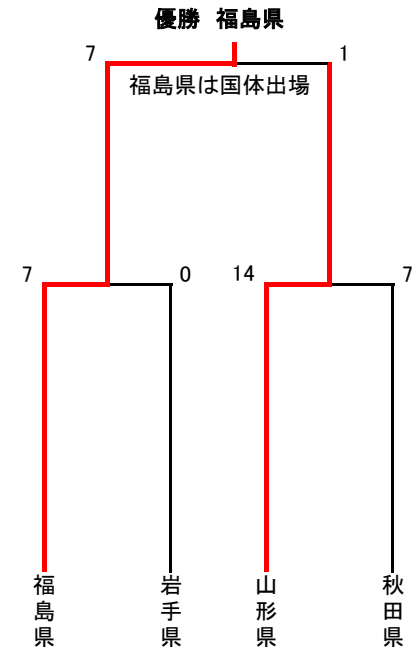

第46回東北総合体育大会ソフトボール競技

成年男子

会場 福島県相馬市「相馬光陽ソフトボール場A球場」
会期 令和元年8月23日(金)～25日(日)

【予選リーグ】

【決勝トーナメント】

成年女子

会場 福島県相馬市「相馬光陽ソフトボール場C球場」
会期 令和元年8月23日(金)～25日(日)

【予選リーグ】

【決勝トーナメント】

第46回東北総合体育大会ソフトボール競技組合せ表

少年男子

会場 福島県相馬市「相馬光陽ソフトボール場D球場」
会期 令和元年8月23日(金)～25日(日)

【予選リーグ】

【決勝トーナメント】

少年女子

会場 福島県相馬市「相馬光陽ソフトボール場B球場」
会期 令和元年8月23日(金)～25日(日)