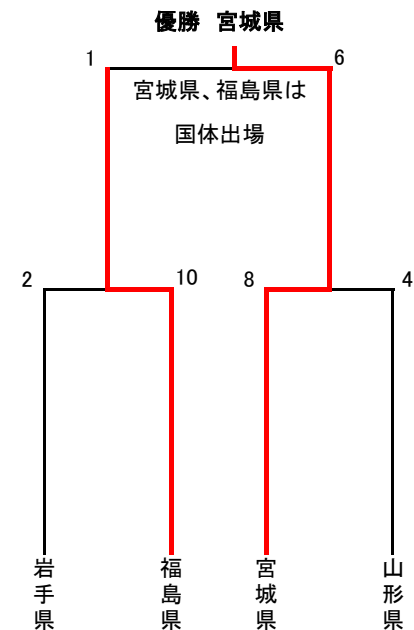

【決勝トーナメント】

第46回東北総合体育大会ソフトボール競技組合せ表

少年男子

会場 福島県相馬市「相馬光陽ソフトボール場D球場」
会期 令和元年8月23日(金)～25日(日)

【予選リーグ】

【決勝トーナメント】

少年女子

会場 福島県相馬市「相馬光陽ソフトボール場B球場」
会期 令和元年8月23日(金)～25日(日)