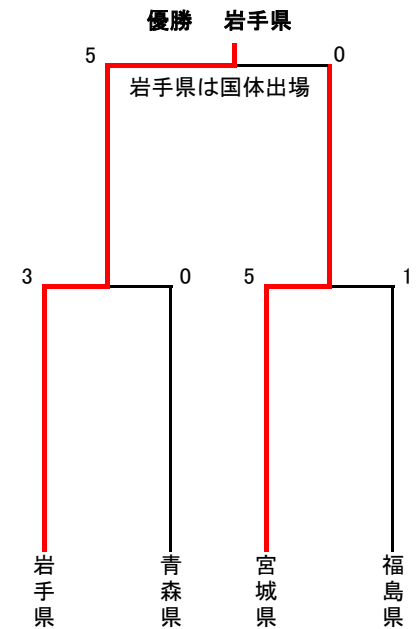

第46回東北総合体育大会ソフトボール競技

成年男子

会場 福島県相馬市「相馬光陽ソフトボール場A球場」
会期 令和元年8月23日(金)～25日(日)

【予選リーグ】

【決勝トーナメント】

成年女子

会場 福島県相馬市「相馬光陽ソフトボール場C球場」
会期 令和元年8月23日(金)～25日(日)

【予選リーグ】

【決勝トーナメント】

第46回東北総合体育大会ソフトボール競技組合せ表

少年男子

会場 福島県相馬市「相馬光陽ソフトボール場D球場」
会期 令和元年8月23日(金)～25日(日)

【予選リーグ】

【決勝トーナメント】

少年女子

会場 福島県相馬市「相馬光陽ソフトボール場B球場」
会期 令和元年8月23日(金)～25日(日)