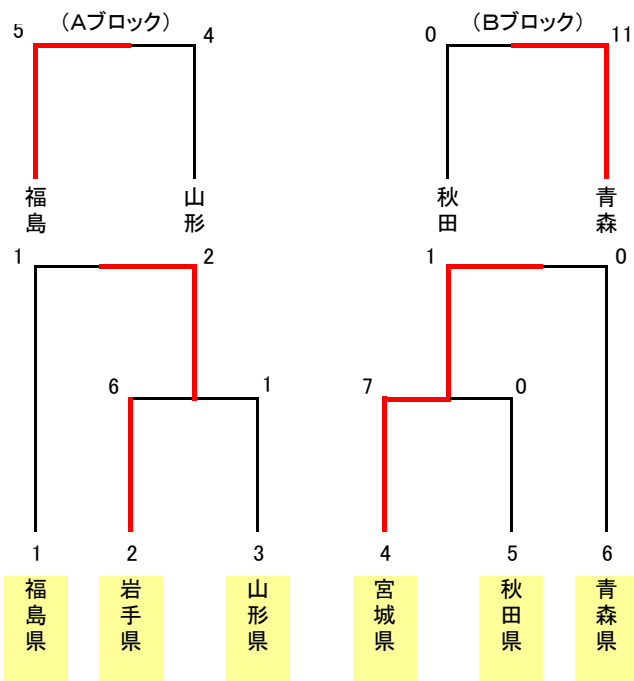

第46回東北総合体育大会ソフトボール競技

成年男子

会場 福島県相馬市「相馬光陽ソフトボール場A球場」
会期 令和元年8月23日(金)～25日(日)

【予選リーグ】

【決勝トーナメント】

成年女子

会場 福島県相馬市「相馬光陽ソフトボール場C球場」
会期 令和元年8月23日(金)～25日(日)

【予選リーグ】

【決勝トーナメント】

第46回東北総合体育大会ソフトボール競技組合せ表

少年男子

会場 福島県相馬市「相馬光陽ソフトボール場D球場」
会期 令和元年8月23日(金)～25日(日)

【予選リーグ】

【決勝トーナメント】

少年女子

会場 福島県相馬市「相馬光陽ソフトボール場B球場」
会期 令和元年8月23日(金)～25日(日)