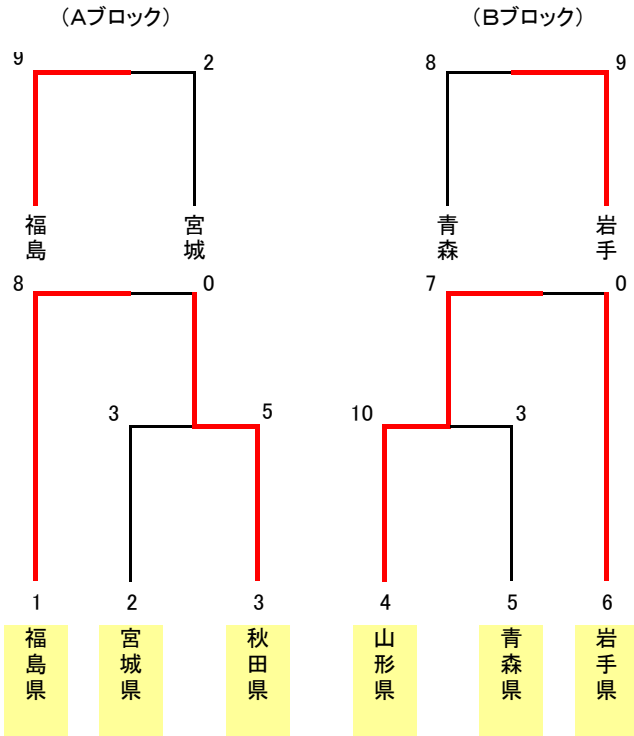

第46回東北総合体育大会ソフトボール競技

成年男子

会場 福島県相馬市「相馬光陽ソフトボール場A球場」
会期 令和元年8月23日(金)～25日(日)

【予選リーグ】

【決勝トーナメント】

成年女子

会場 福島県相馬市「相馬光陽ソフトボール場C球場」
会期 令和元年8月23日(金)～25日(日)

【予選リーグ】

【決勝トーナメント】

第46回東北総合体育大会ソフトボール競技組合せ表

少年男子

会場 福島県相馬市「相馬光陽ソフトボール場D球場」
会期 令和元年8月23日(金)～25日(日)

【予選リーグ】

【決勝トーナメント】

少年女子

会場 福島県相馬市「相馬光陽ソフトボール場B球場」
会期 令和元年8月23日(金)～25日(日)