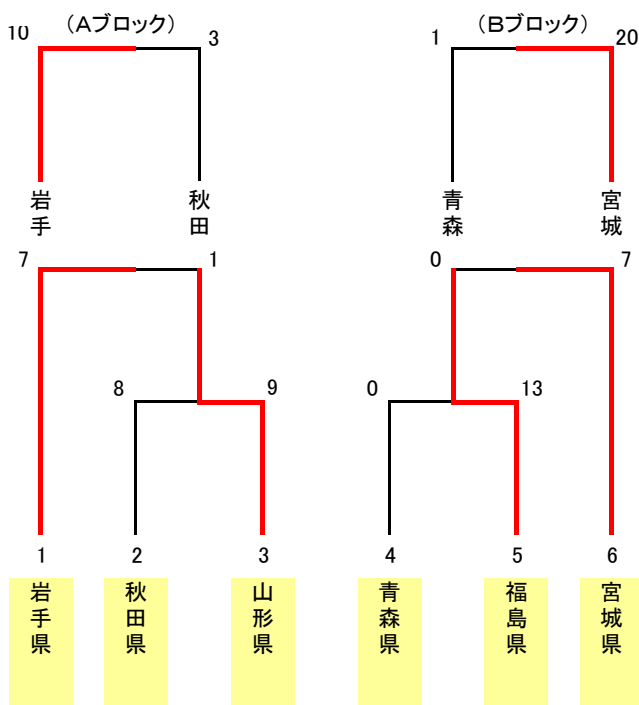

【決勝トーナメント】

第46回東北総合体育大会ソフトボール競技組合せ表

少年男子

会場 福島県相馬市「相馬光陽ソフトボール場D球場」
会期 令和元年8月23日(金)～25日(日)

【予選リーグ】

【決勝トーナメント】

少年女子

会場 福島県相馬市「相馬光陽ソフトボール場B球場」
会期 令和元年8月23日(金)～25日(日)

【予選リーグ】

【決勝トーナメント】