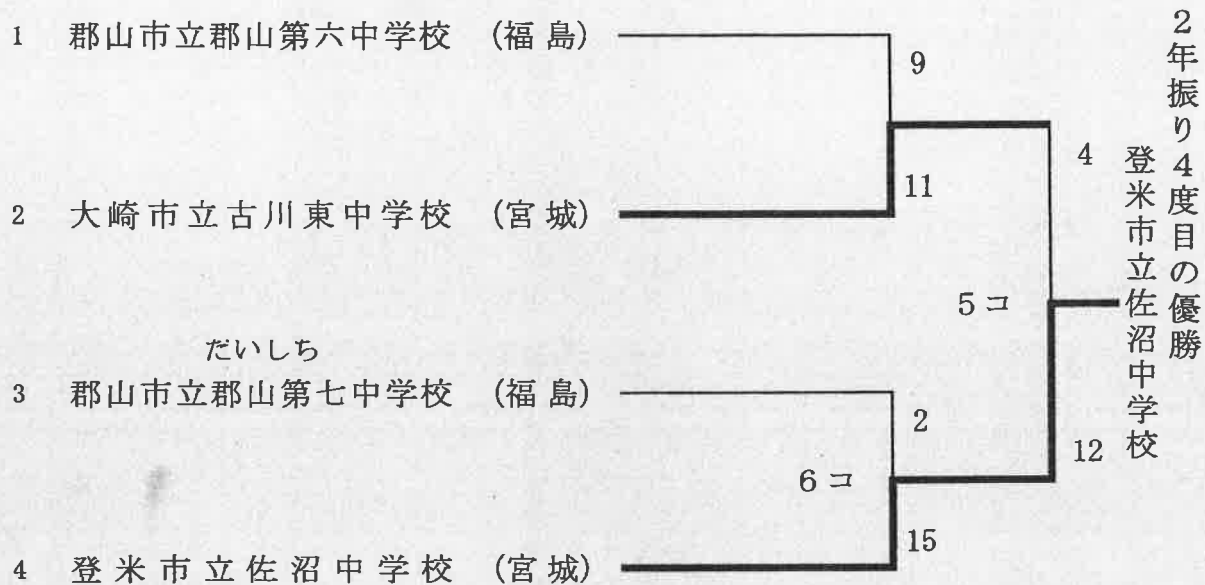

令和元年度東北中学校体育大会第32回東北中学校男子ソフトボール大会

期日 令和元年8月3日(土)

会場 : 山形市総合スポーツセンター きらやかスタジアム

令和元年度東北中学校体育大会 第46回東北中学校女子ソフトボール大会

期日 令和元年8月3日(土)～4日(日)

会場 A球場：山形市総合スポーツセンター 多用途広場
B球場：山形市総合スポーツセンター 多用途広場

[女子]

3日(土)