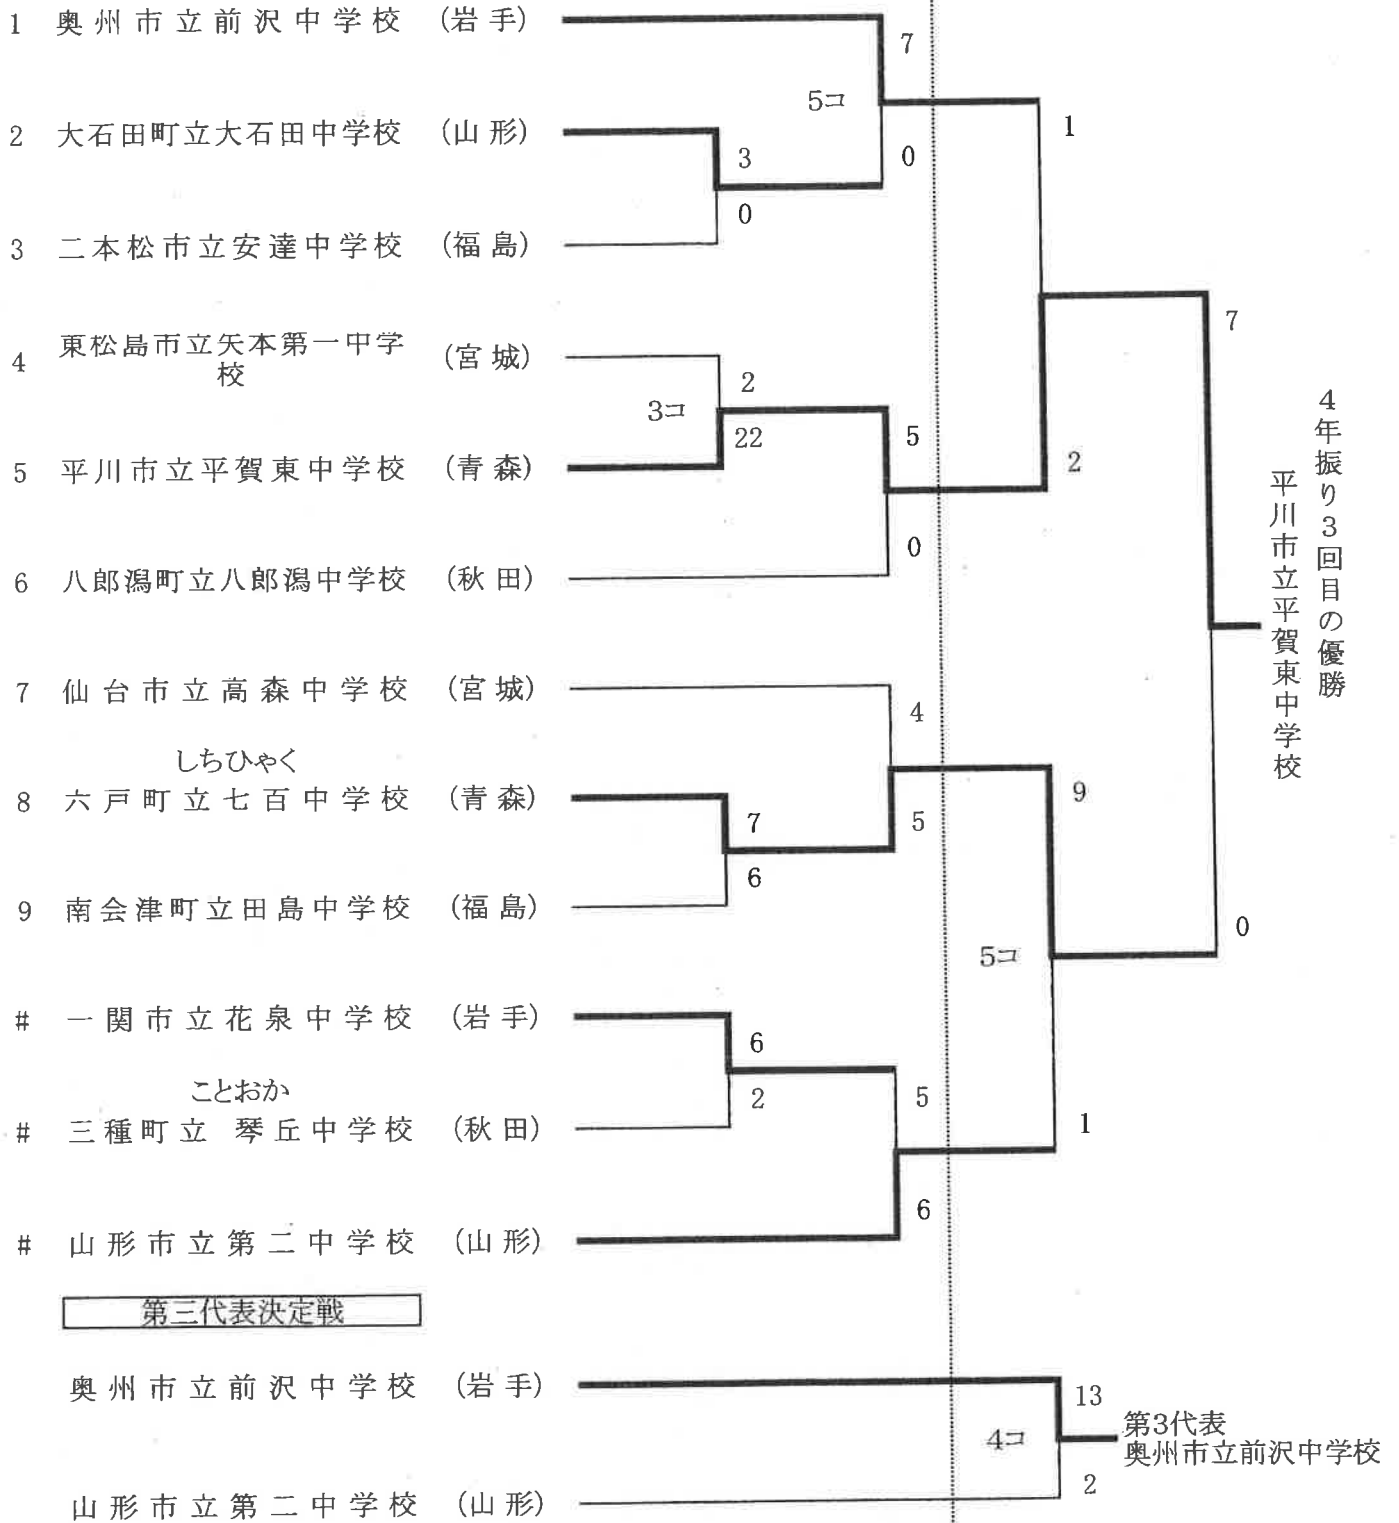

令和元年度東北中学校体育大会第32回東北中学校男子ソフトボール大会

期日 令和元年8月3日(土)

会場 : 山形市総合スポーツセンター きらやかスタジアム

令和元年度東北中学校体育大会 第46回東北中学校女子ソフトボール大会

期日 令和元年8月3日(土)～4日(日)

会場 A球場：山形市総合スポーツセンター 多用途広場
B球場：山形市総合スポーツセンター 多用途広場

[女子]

3日(土)

4日(日)

全国大会への東北地区代表
 第1代表 平川市立平賀東中学校 (青森県)
 第2代表 六戸町立七百中学校 (青森県)
 第3代表 奥州市立前沢中学校 (岩手県)