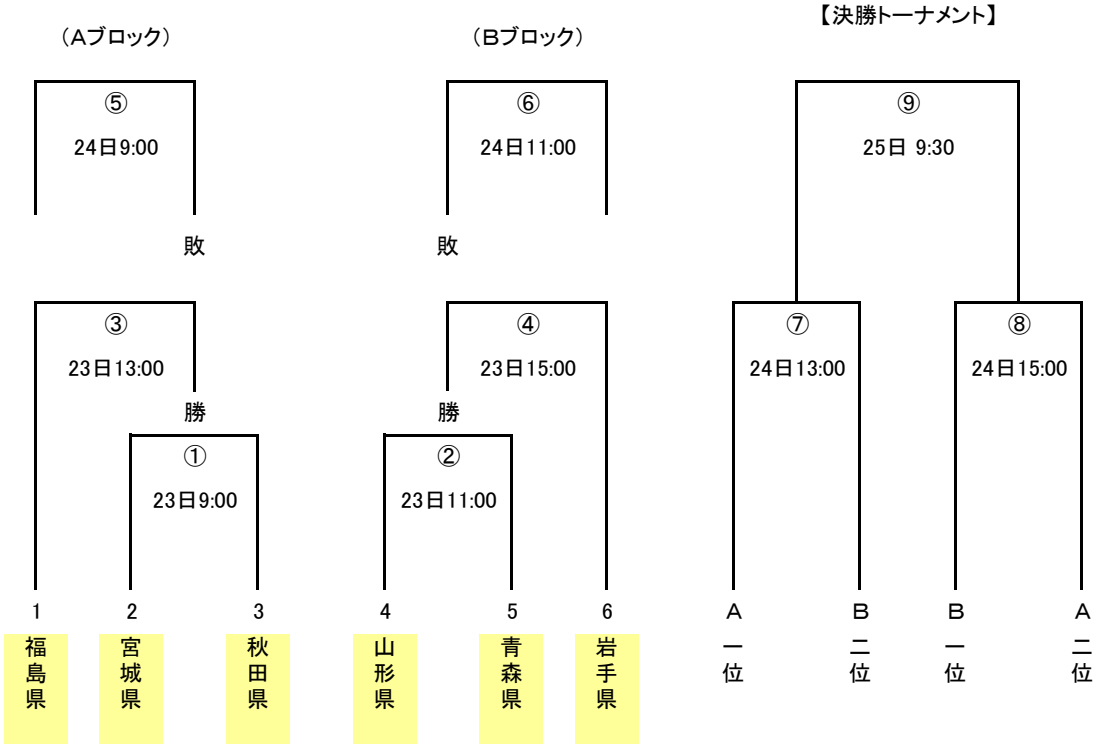

第46回東北総合体育大会ソフトボール競技組合せ表

成年男子

会場 福島県相馬市「相馬光陽ソフトボール場A球場」
会期 令和元年8月23日(金)～25日(日)

【予選リーグ】

成年女子

会場 福島県相馬市「相馬光陽ソフトボール場C球場」
会期 令和元年8月23日(金)～25日(日)

【予選リーグ】

【決勝トーナメント】

第46回東北総合体育大会ソフトボール競技組合せ表

少年男子

会場 福島県相馬市「相馬光陽ソフトボール場D球場」
会期 令和元年8月23日(金)～25日(日)

【予選リーグ】

【決勝トーナメント】

少年女子

会場 福島県相馬市「相馬光陽ソフトボール場B球場」
会期 令和元年8月23日(金)～25日(日)

【予選リーグ】

【決勝トーナメント】