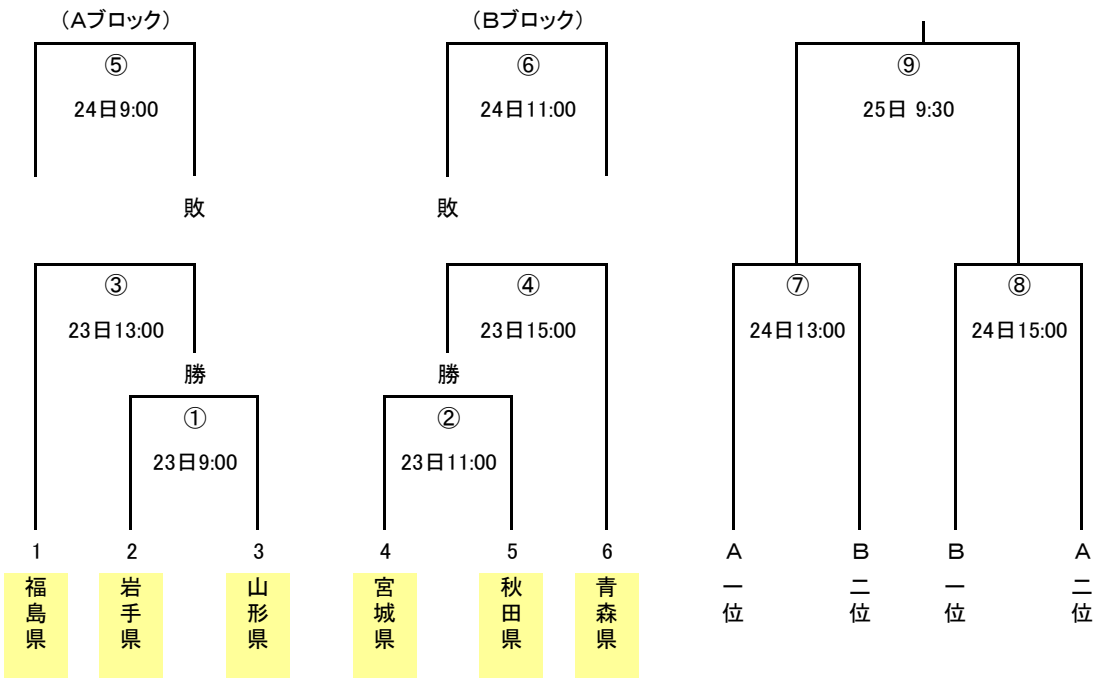

第46回東北総合体育大会ソフトボール競技組合せ表

成年男子

会場 福島県相馬市「相馬光陽ソフトボール場A球場」
会期 令和元年8月23日(金)～25日(日)

【予選リーグ】

成年女子

会場 福島県相馬市「相馬光陽ソフトボール場C球場」
会期 令和元年8月23日(金)～25日(日)

【予選リーグ】

【決勝トーナメント】

第46回東北総合体育大会ソフトボール競技組合せ表

少年男子

会場 福島県相馬市「相馬光陽ソフトボール場D球場」
会期 令和元年8月23日(金)～25日(日)

【予選リーグ】

【決勝トーナメント】

少年女子

会場 福島県相馬市「相馬光陽ソフトボール場B球場」
会期 令和元年8月23日(金)～25日(日)

【予選リーグ】

【決勝トーナメント】