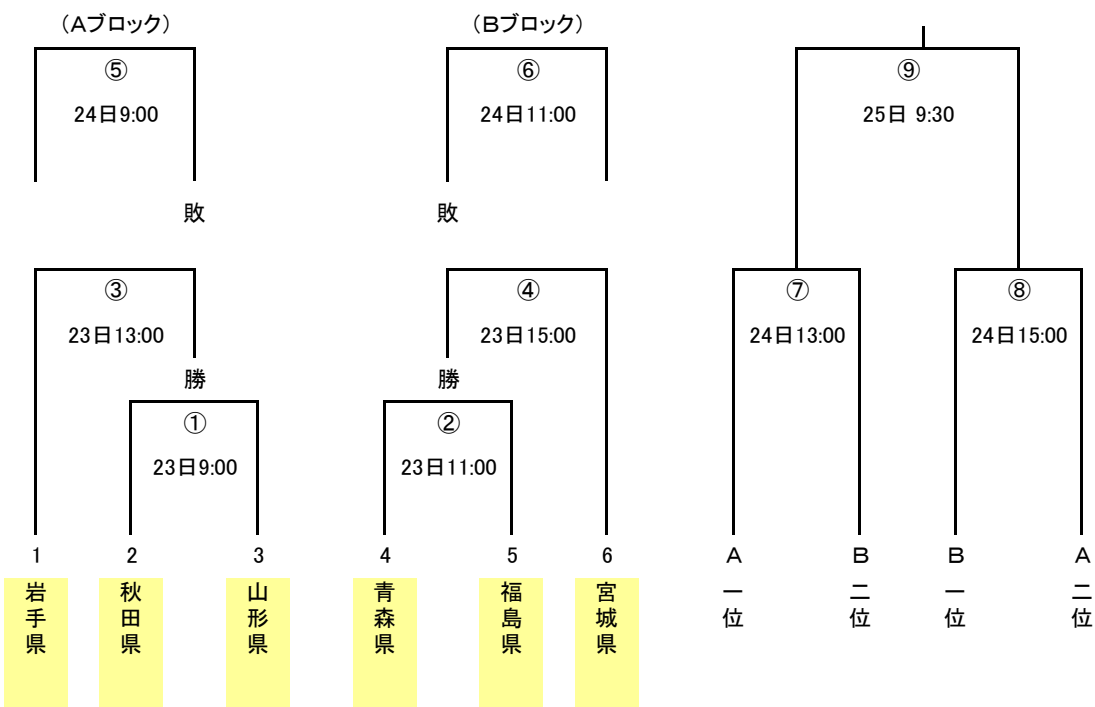

第46回東北総合体育大会ソフトボール競技組合せ表

成年男子

会場 福島県相馬市「相馬光陽ソフトボール場A球場」
会期 令和元年8月23日(金)～25日(日)

【予選リーグ】

成年女子

会場 福島県相馬市「相馬光陽ソフトボール場C球場」
会期 令和元年8月23日(金)～25日(日)

【予選リーグ】

【決勝トーナメント】

第46回東北総合体育大会ソフトボール競技組合せ表

少年男子

会場 福島県相馬市「相馬光陽ソフトボール場D球場」
会期 令和元年8月23日(金)～25日(日)

【予選リーグ】

【決勝トーナメント】

少年女子

会場 福島県相馬市「相馬光陽ソフトボール場B球場」
会期 令和元年8月23日(金)～25日(日)

【予選リーグ】

【決勝トーナメント】