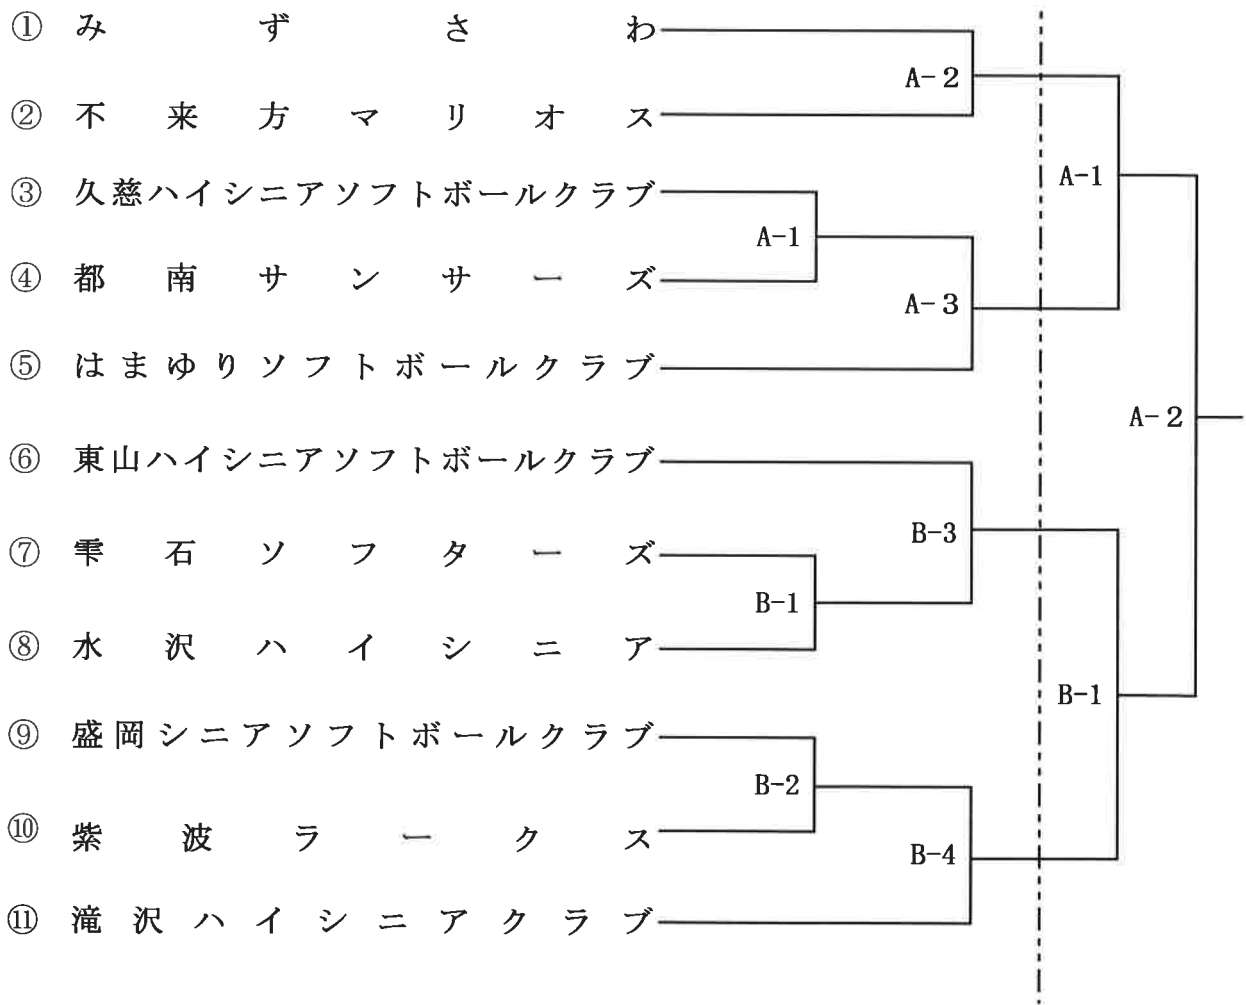

日本マスターズ2019男子ソフトボール競技岩手県予選会 組み合わせ

第11回岩手県ハイシニアソフトボール大会

兼 第14回全日本ハイシニアソフトボール大会岩手県予選会 組み合わせ

- A. 金ケ崎中学校ソフトボール場
- B. 金ケ崎荒巻公園球場
- C. 金ケ崎町民運動場