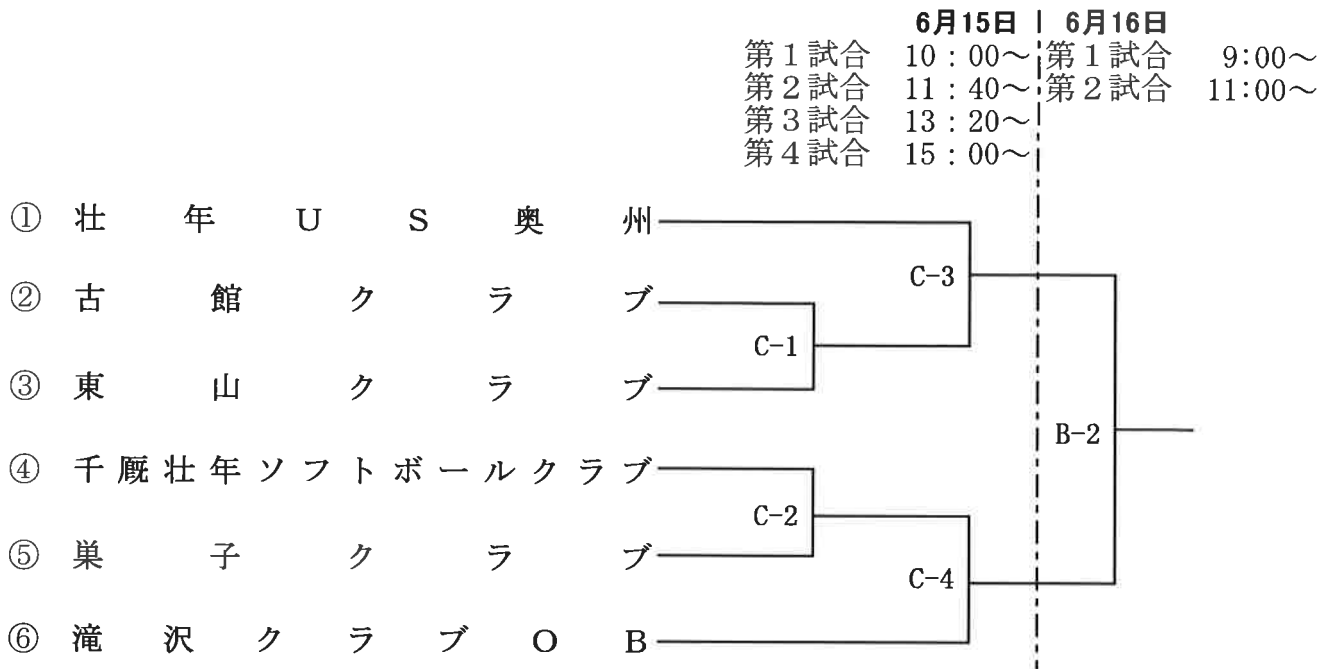

日本マスターズ2019男子ソフトボール競技岩手県予選会 組み合わせ

第11回岩手県ハイシニアソフトボール大会

兼 第14回全日本ハイシニアソフトボール大会岩手県予選会 組み合わせ

- A. 金ケ崎中学校ソフトボール場
- B. 金ケ崎荒巻公園球場
- C. 金ケ崎町民運動場