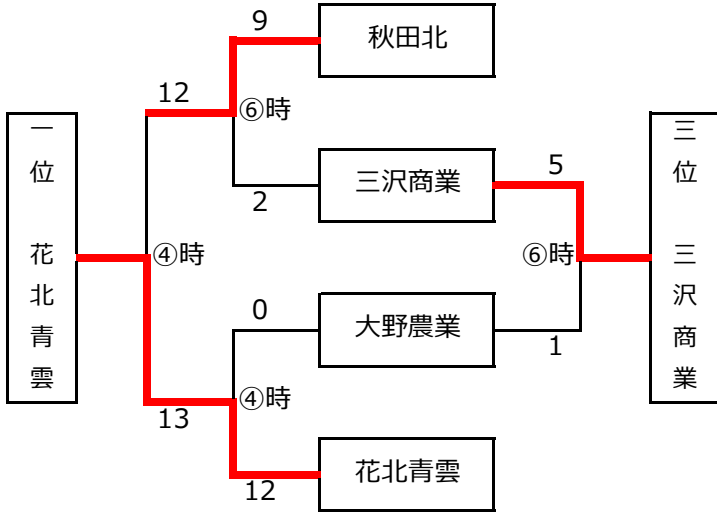

# 第10回 東北北海道公立高等学校女子ソフトボール大会

期日：平成31年3月23日(土)【大会1日目】  
会場：川崎運動広場・川崎中学校

【1日目 予選トーナメント】

## Aブロック

- 一位 岩手県立花北青雲高等学校
- 二位 秋田県立秋田北高等学校
- 三位 青森県立三沢商業高等学校
- 四位 北海道大野農業高等学校