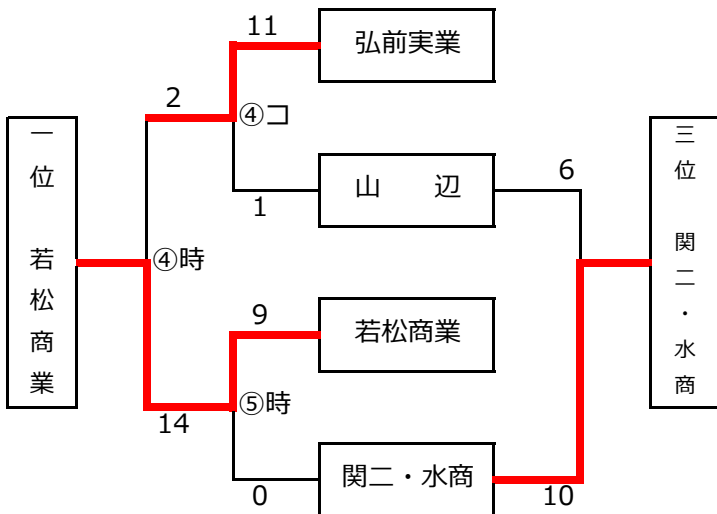

Bブロック

- 一位 福島県立若松商業高等学校
- 二位 青森県立弘前実業高等学校
- 三位 岩手県立一関第二・水沢商業高等学校
- 四位 山形県立山辺高等学校