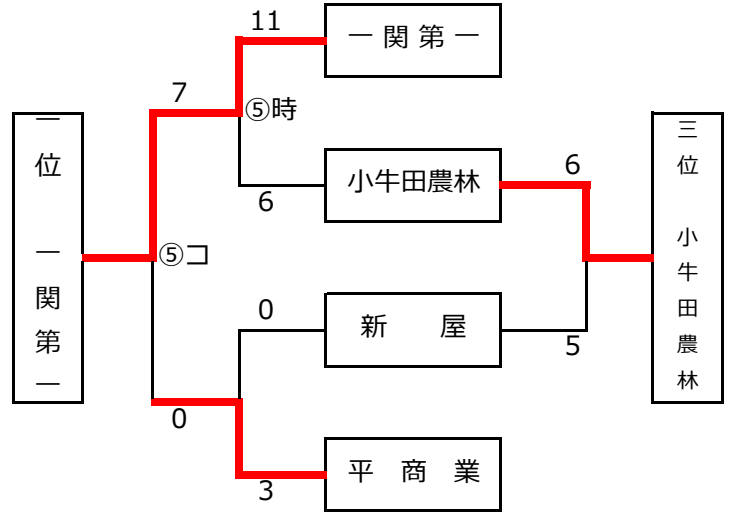

Cブロック

- 一位 岩手県立一関第一高等学校
- 二位 福島県立平商業高等学校
- 三位 宮城県小牛田農林高等学校
- 四位 秋田県立新屋高等学校