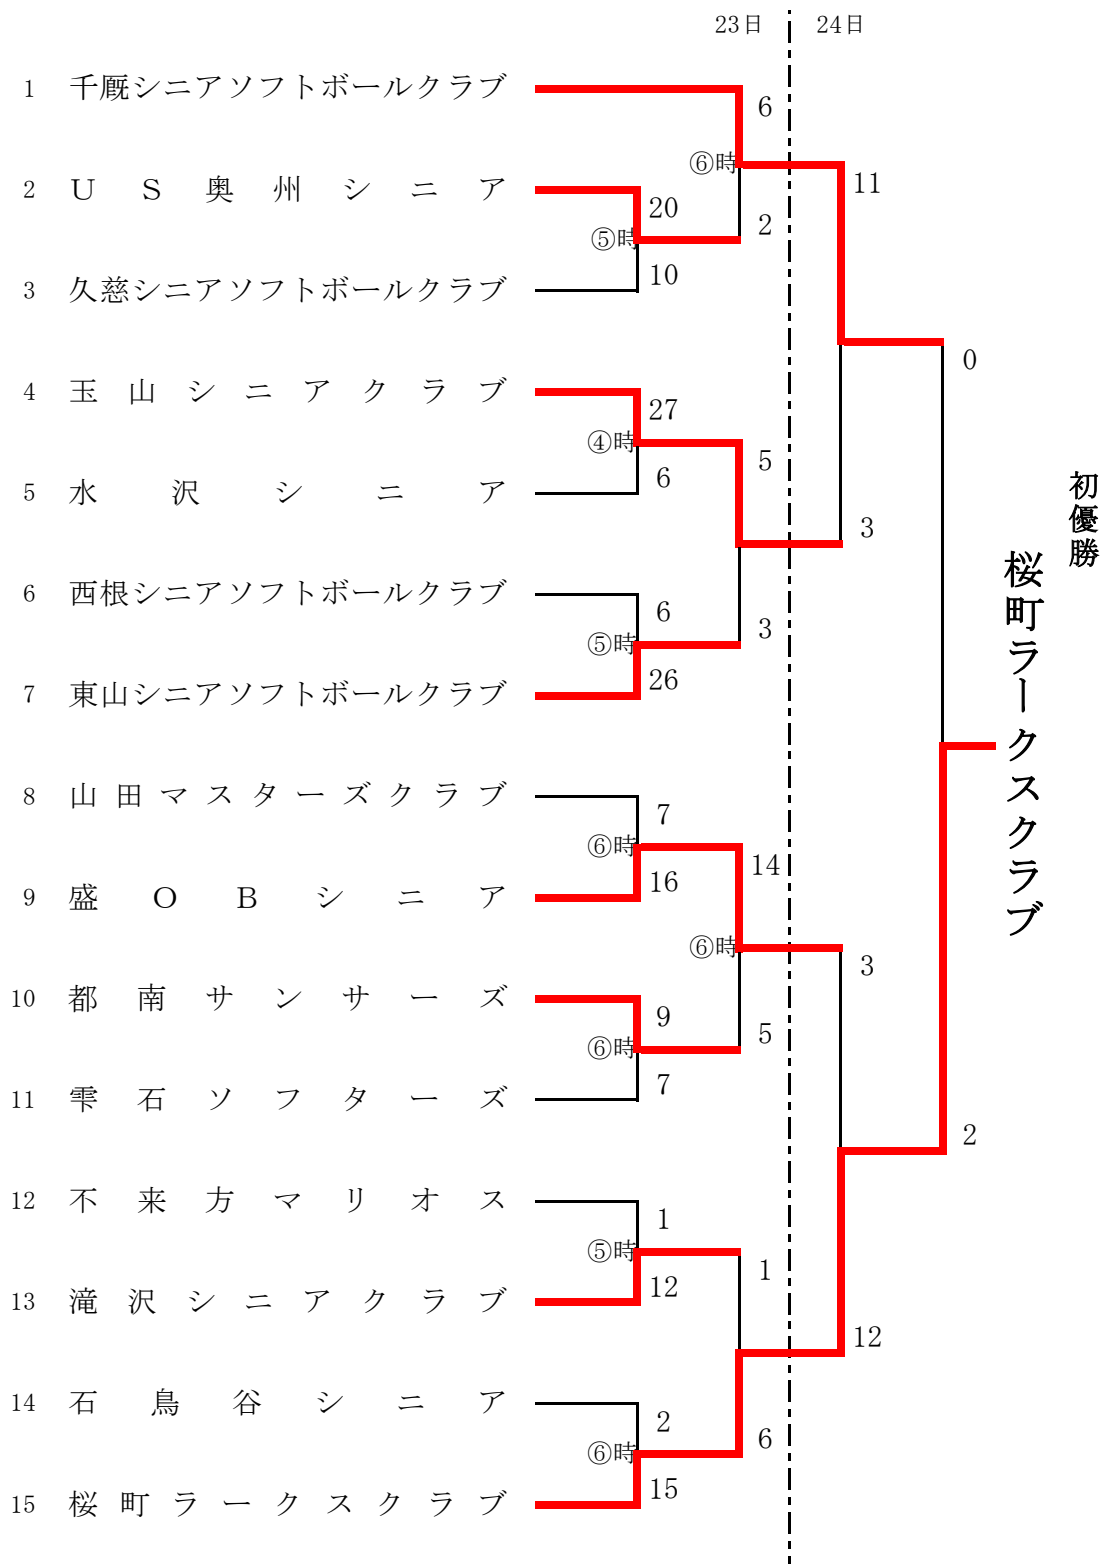

第31回岩手県シニアソフトボール大会 兼
第32回全日本シニアソフトボール大会岩手県予選会

期日 平成30年6月23日～24日

会場 花巻市 石鳥谷ふれあい運動公園 A、B、D球場

※優勝チームは10月6日～8日まで山梨県甲府市、甲斐市で行われる全国大会に出場する。