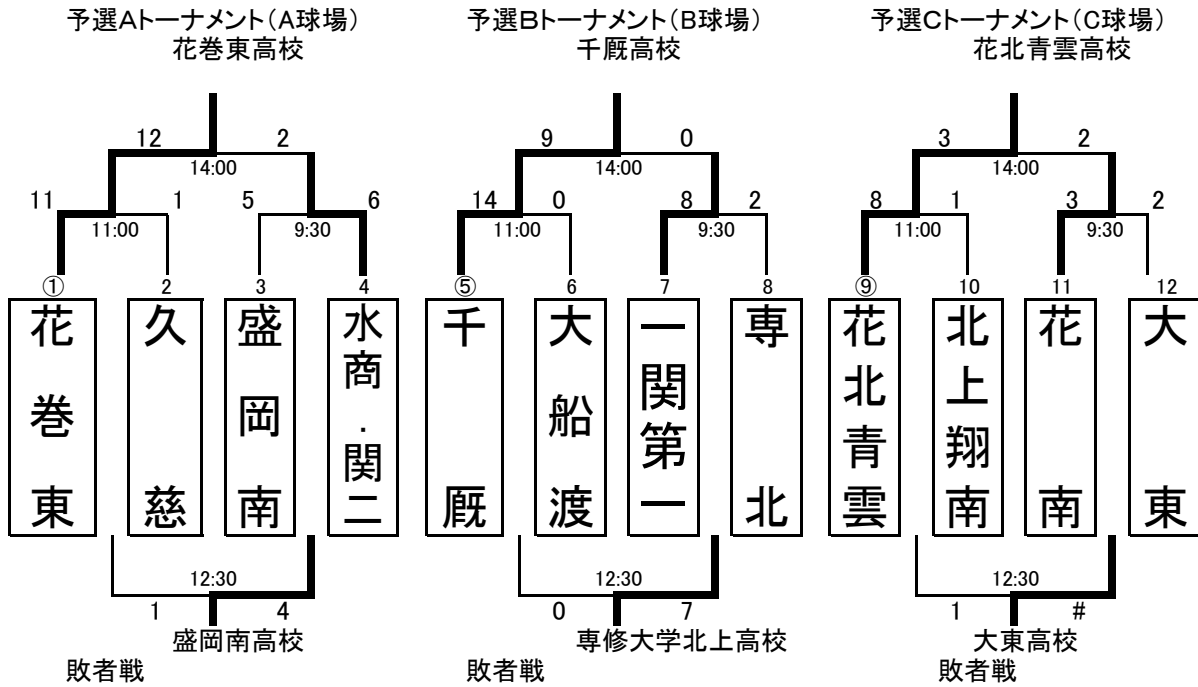

1日目

2日目 (雨天中止)

- 1日目の予選A～Cトーナメントの2位のチームのうち、2日目のAトーナメント進出チームは次により決定
- (1) 予選2試合の総失点の少ないチーム
  - (2) 上記(1)が同点の場合は、予選2試合の総得点の多いチーム

Aトーナメントに進出する以外の予選2位の2チームは、Bトーナメントにおいて予選と異なるグループと対戦する。