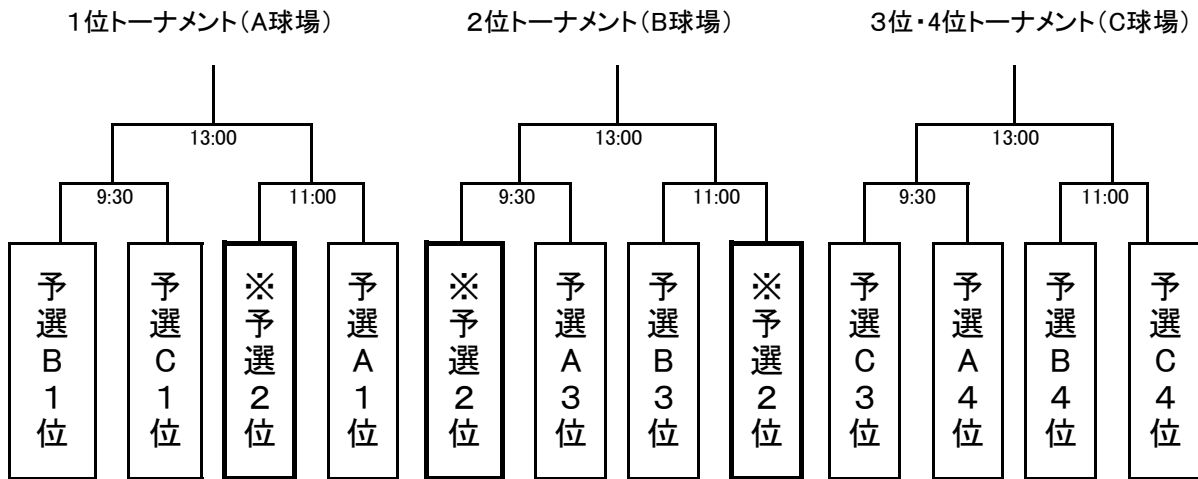

1日目

2日目 (雨天中止)

- 1日目の予選A～Cトーナメントの2位のチームのうち、2日目のAトーナメント進出チームは次により決定
- (1) 予選2試合の総失点の少ないチーム
  - (2) 上記(1)が同点の場合は、予選2試合の総得点の多いチーム

Aトーナメントに進出する以外の予選2位の2チームは、Bトーナメントにおいて予選と異なるグループと対戦する。