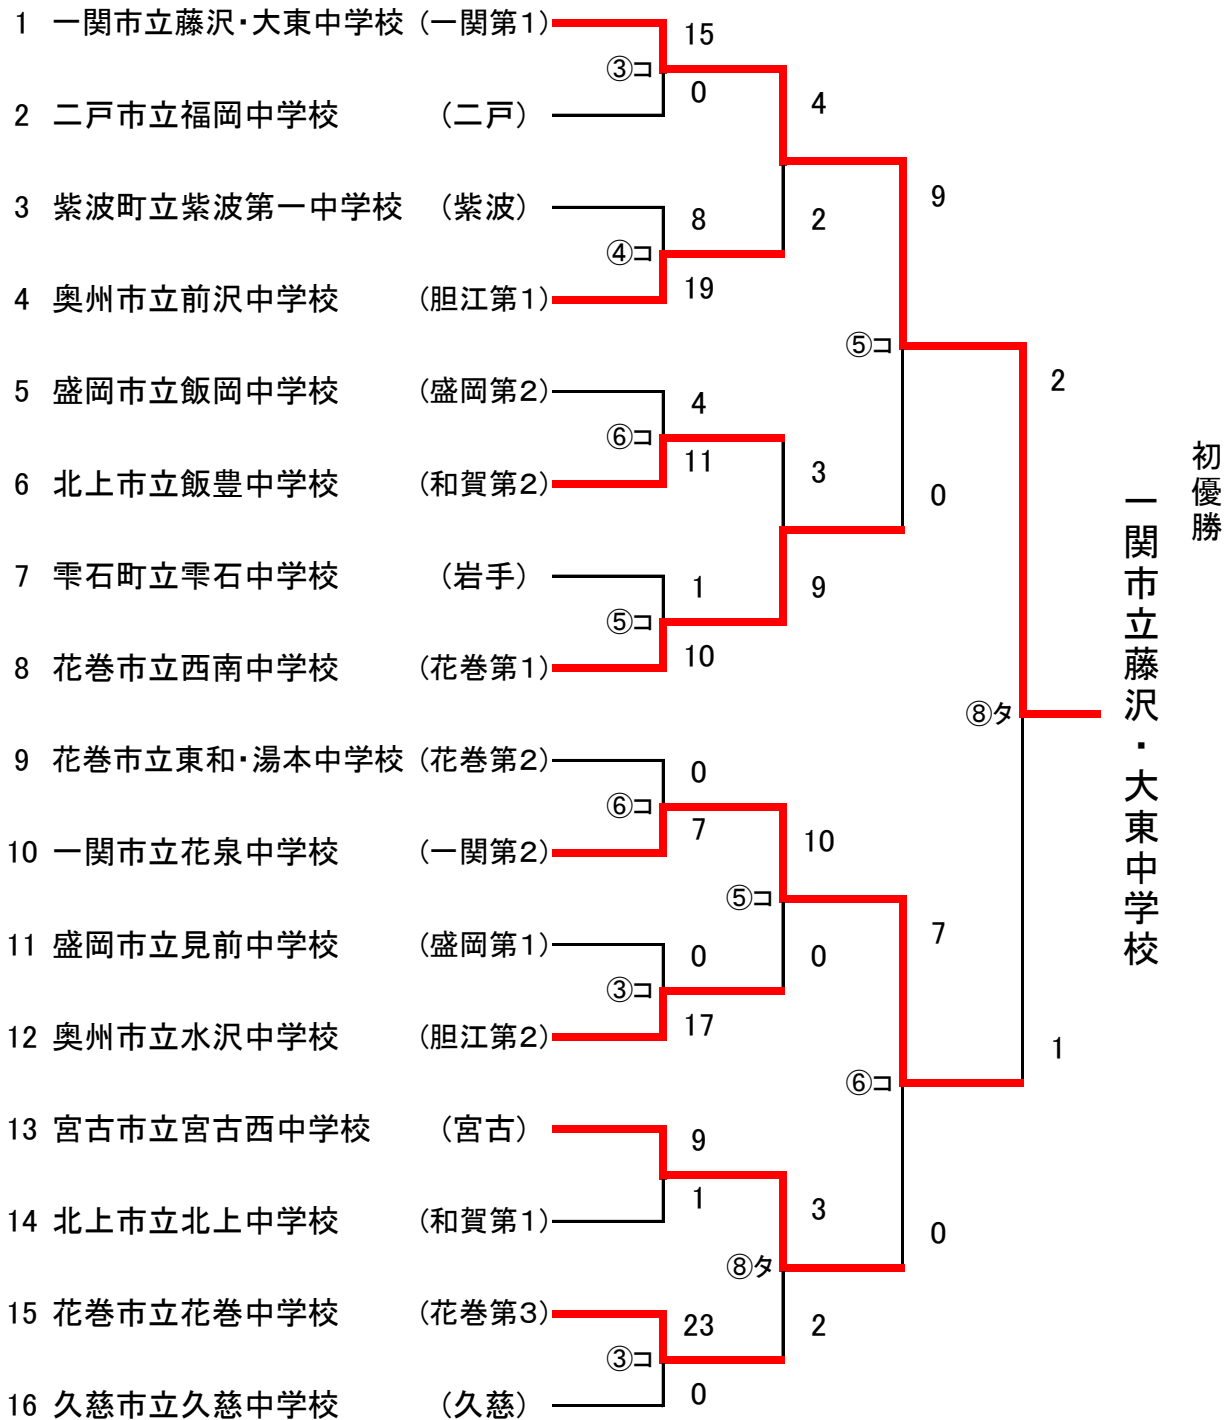

# 平成29年度 第36回岩手県中学校新人大会ソフトボール競技

期 日 平成29年10月14日(土)～15日(日)

会 場 花巻市 石鳥谷ふれあい運動公園 A～D球場

[第3位決定戦]

花巻市立西南中学校 ● 10 - 12 ○ 宮古市立宮古西中学校