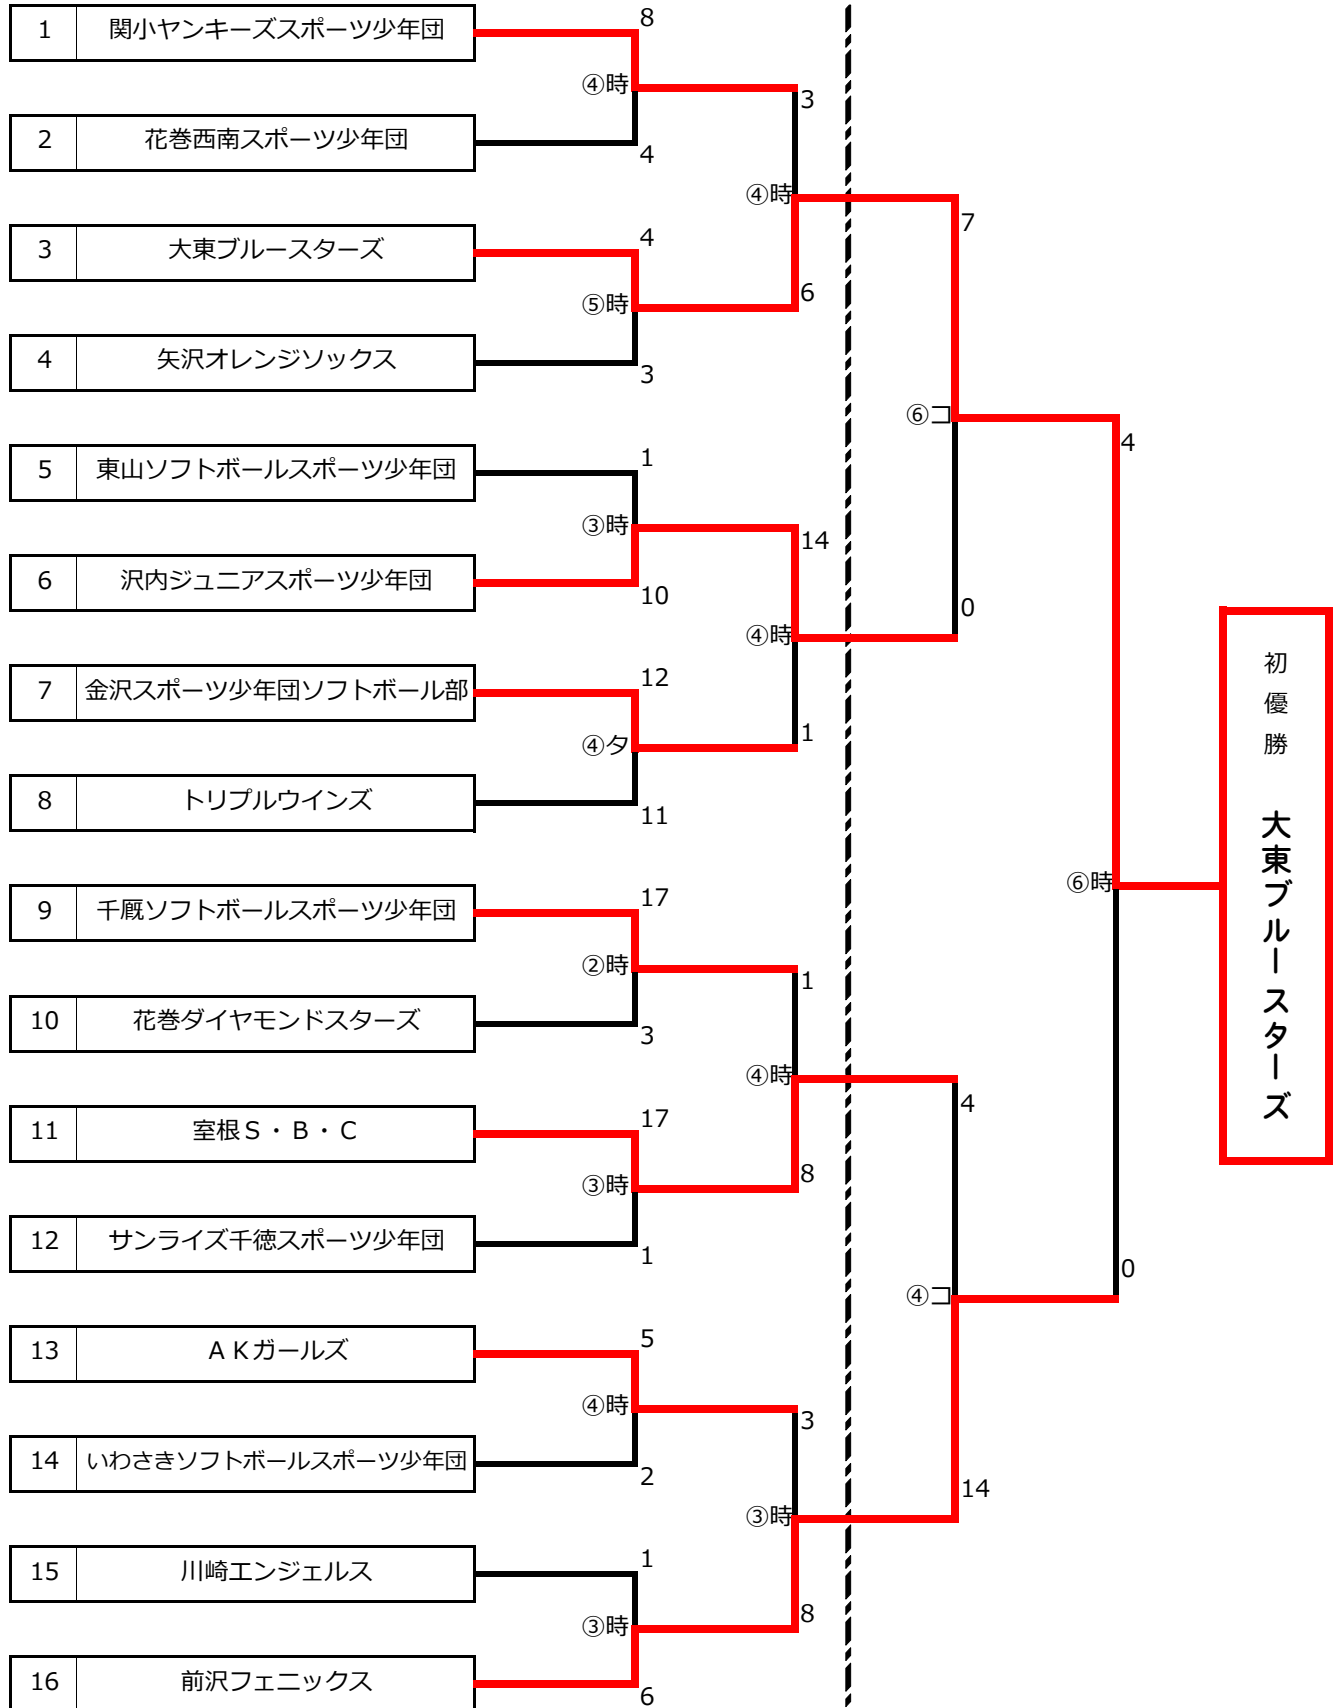

第10回岩手県小学生女子新人ソフトボール大会 兼
第11回春季全日本小学生女子ソフトボール大会岩手県予選会

日程：平成29年10月7日（土）～8日（日）

会場：一関市千厩町 千厩多目的グラウンド他

※優勝チームには、第11回春季全国大会の出場権を与える

会場：広島県尾道市 日程：平成30年3月25日（土）～27日（月）