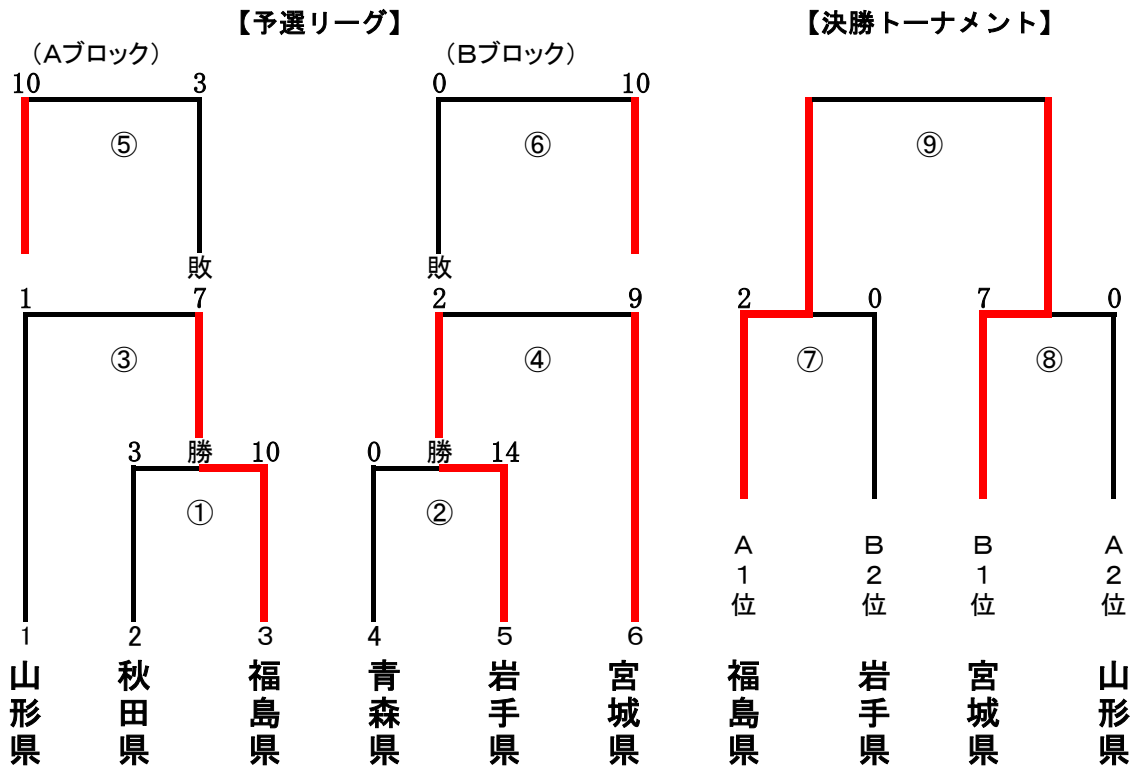

第44回東北総合体育大会ソフトボール競技結果

★成年男子（由利本荘市ソフトボール場A）

★少年男子（矢島多目的運動広場）

第44回東北総合体育大会ソフトボール競技組合せ表

★成年女子（由利本荘市ソフトボール場B）

★少年女子（矢島ソフトボール場）