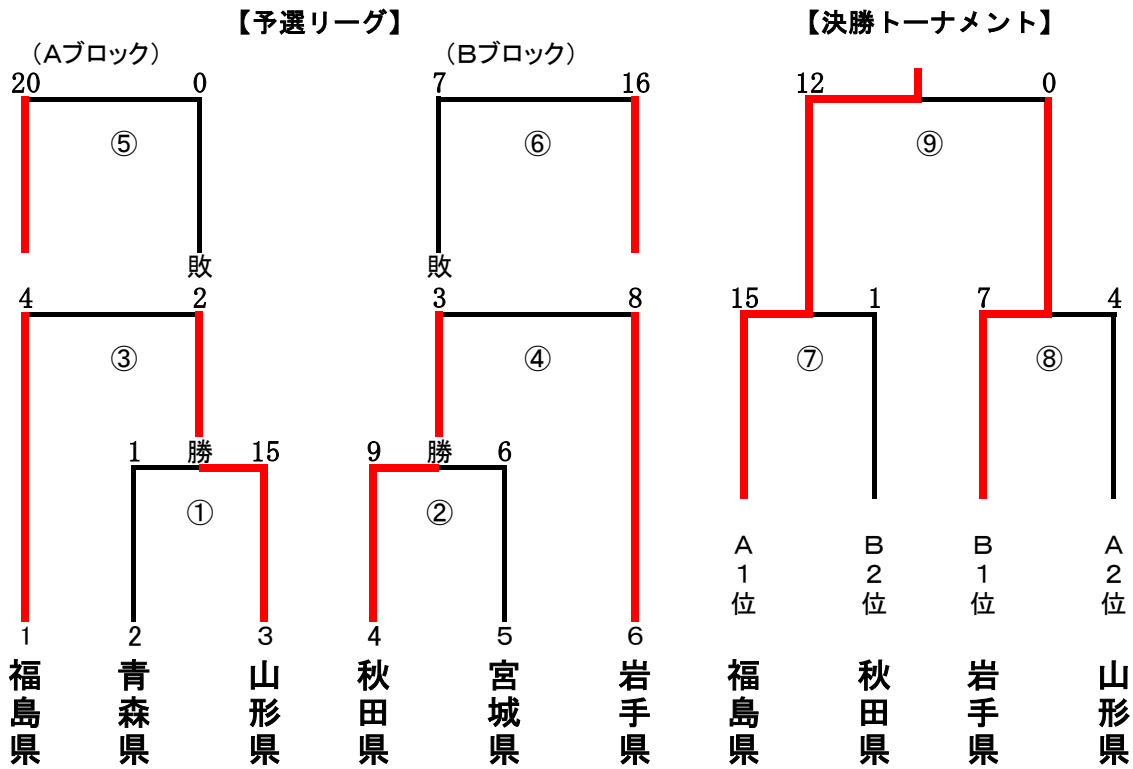

第44回東北総合体育大会ソフトボール競技結果

★成年男子（由利本荘市ソフトボール場A）

★少年男子（矢島多目的運動広場）

第44回東北総合体育大会ソフトボール競技組合せ表

★成年女子（由利本荘市ソフトボール場B）

★少年女子（矢島ソフトボール場）