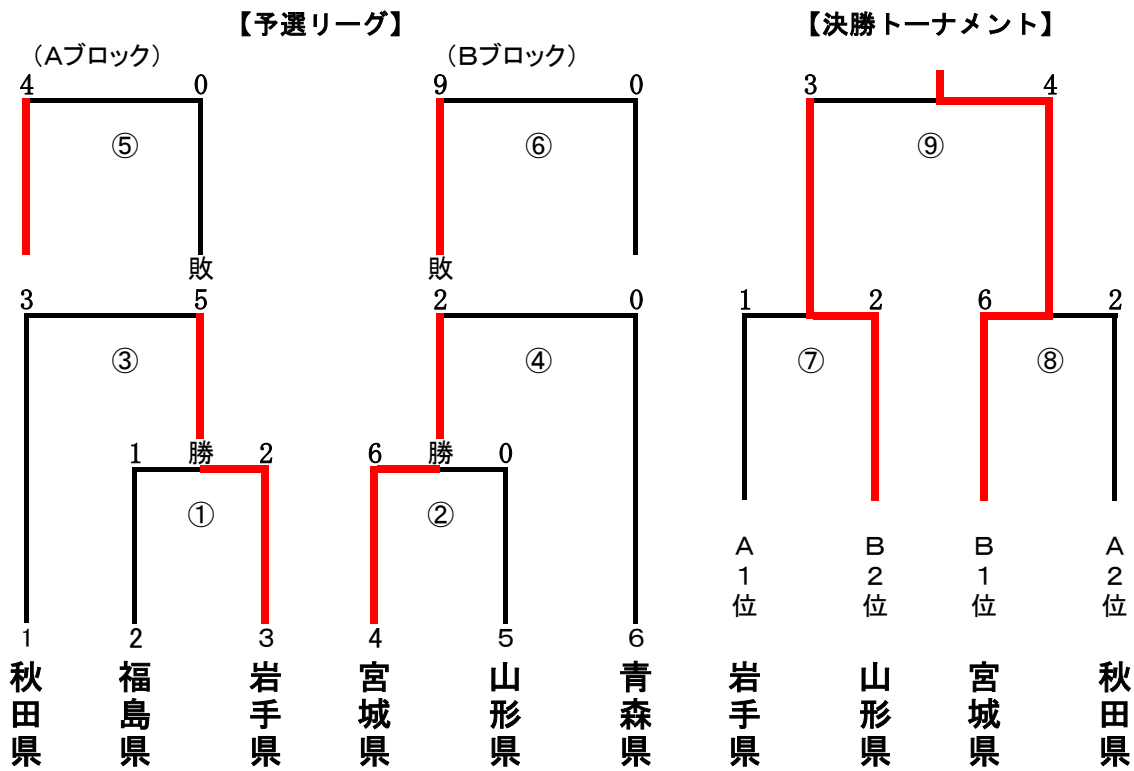

第44回東北総合体育大会ソフトボール競技結果

★成年男子（由利本荘市ソフトボール場A）

★少年男子（矢島多目的運動広場）

第44回東北総合体育大会ソフトボール競技組合せ表

★成年女子（由利本荘市ソフトボール場B）

★少年女子（矢島ソフトボール場）