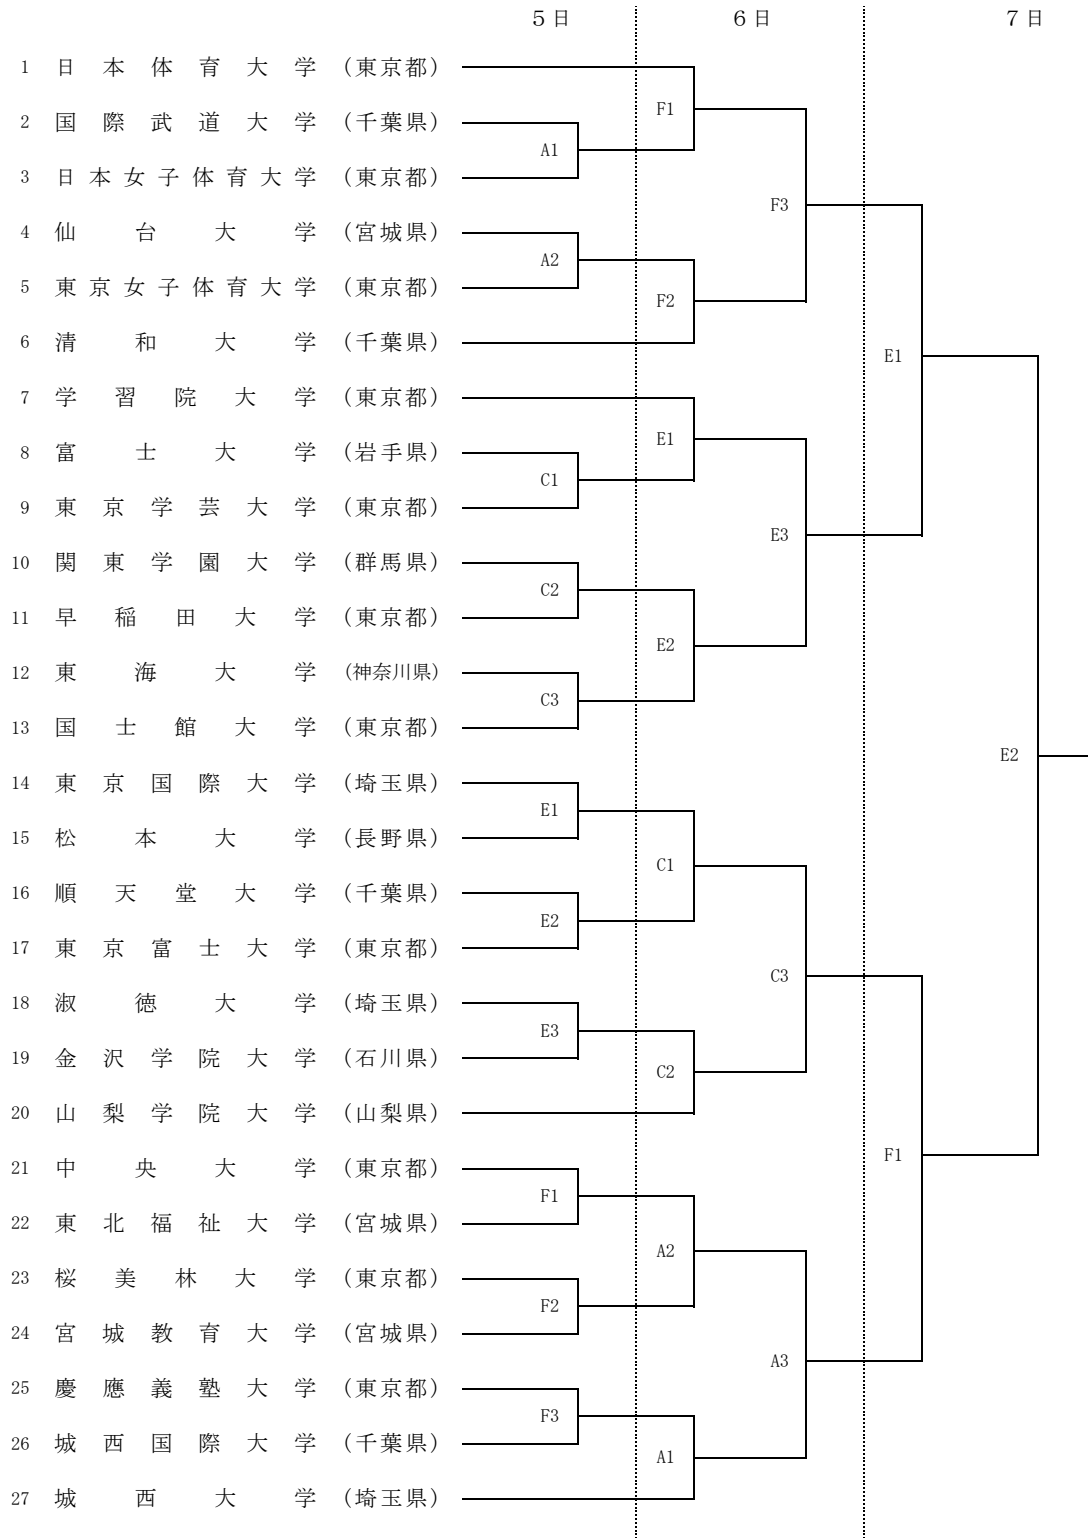

第32回東日本大学女子ソフトボール選手権大会

第1試合：9:00～
 第2試合：11:00～
 第3試合：13:00～

期 間 平成29年8月5日(土)～7日(月)
 会 場 岩手県花巻市 石鳥谷ふれあい運動公園
 A球場・C球場・E球場・F球場

問い合わせ先：