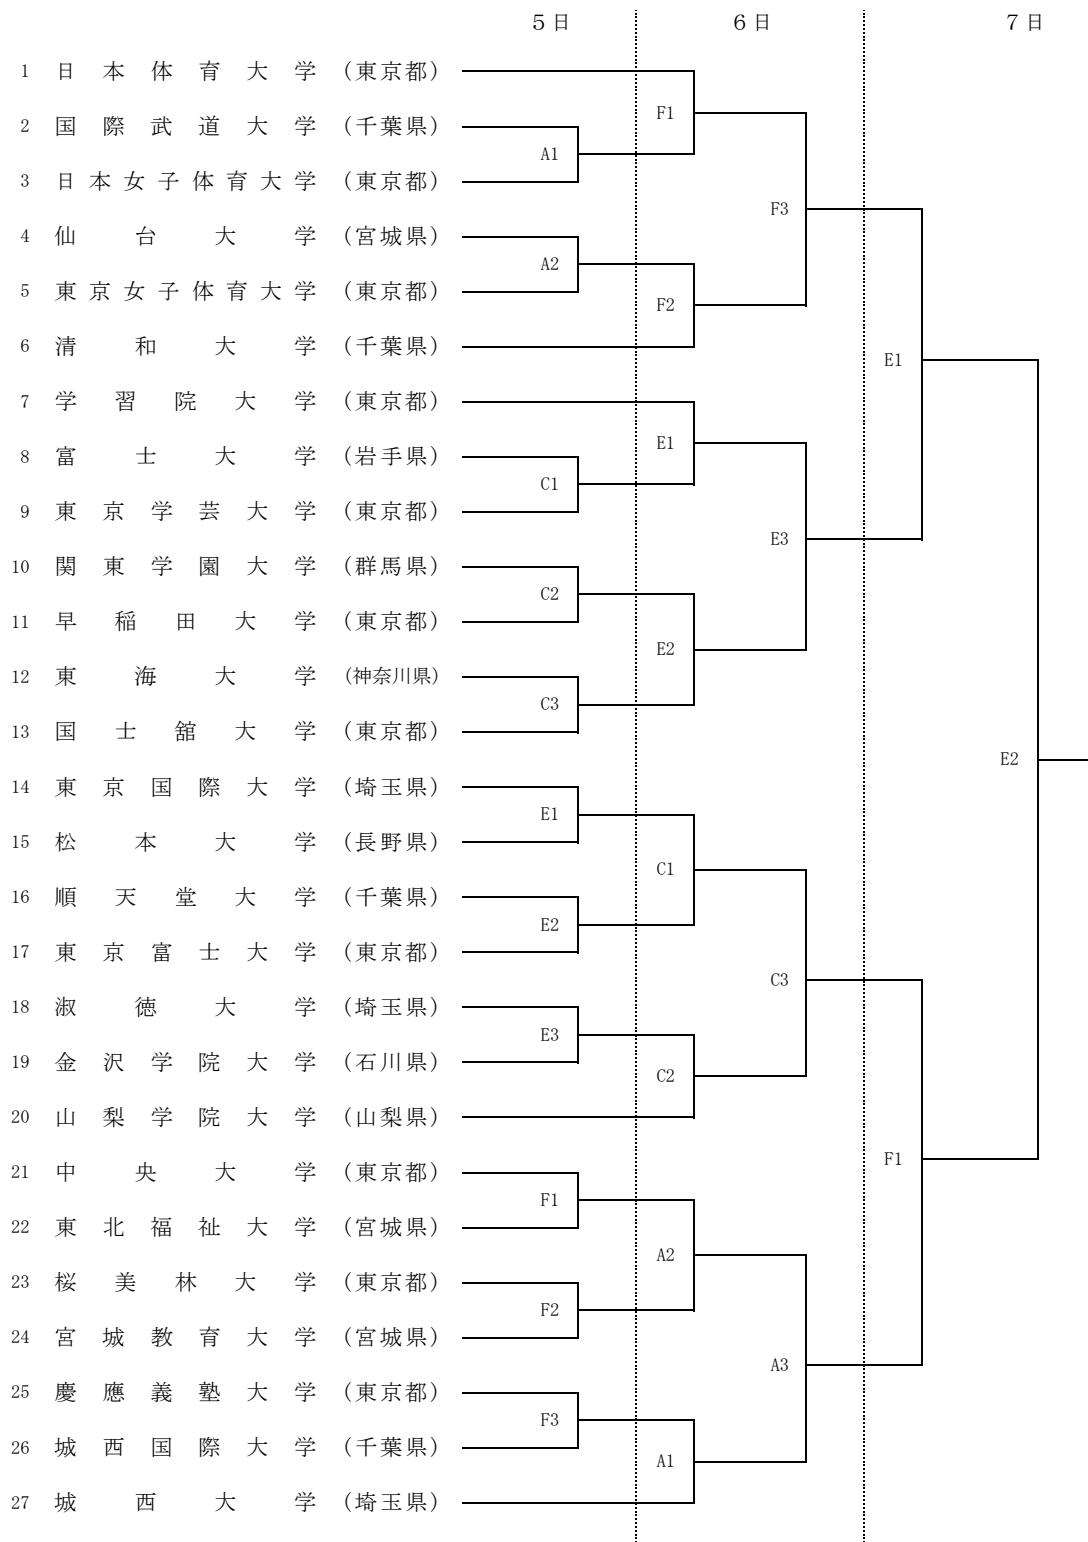

## 第32回東日本大学女子ソフトボール選手権大会

第1試合：9:00～  
 第2試合：11:00～  
 第3試合：13:00～

期 間 平成29年8月5日(土)～7日(月)  
 会 場 岩手県花巻市 石鳥谷ふれあい運動公園  
 A球場・C球場・E球場・F球場

問い合わせ先：