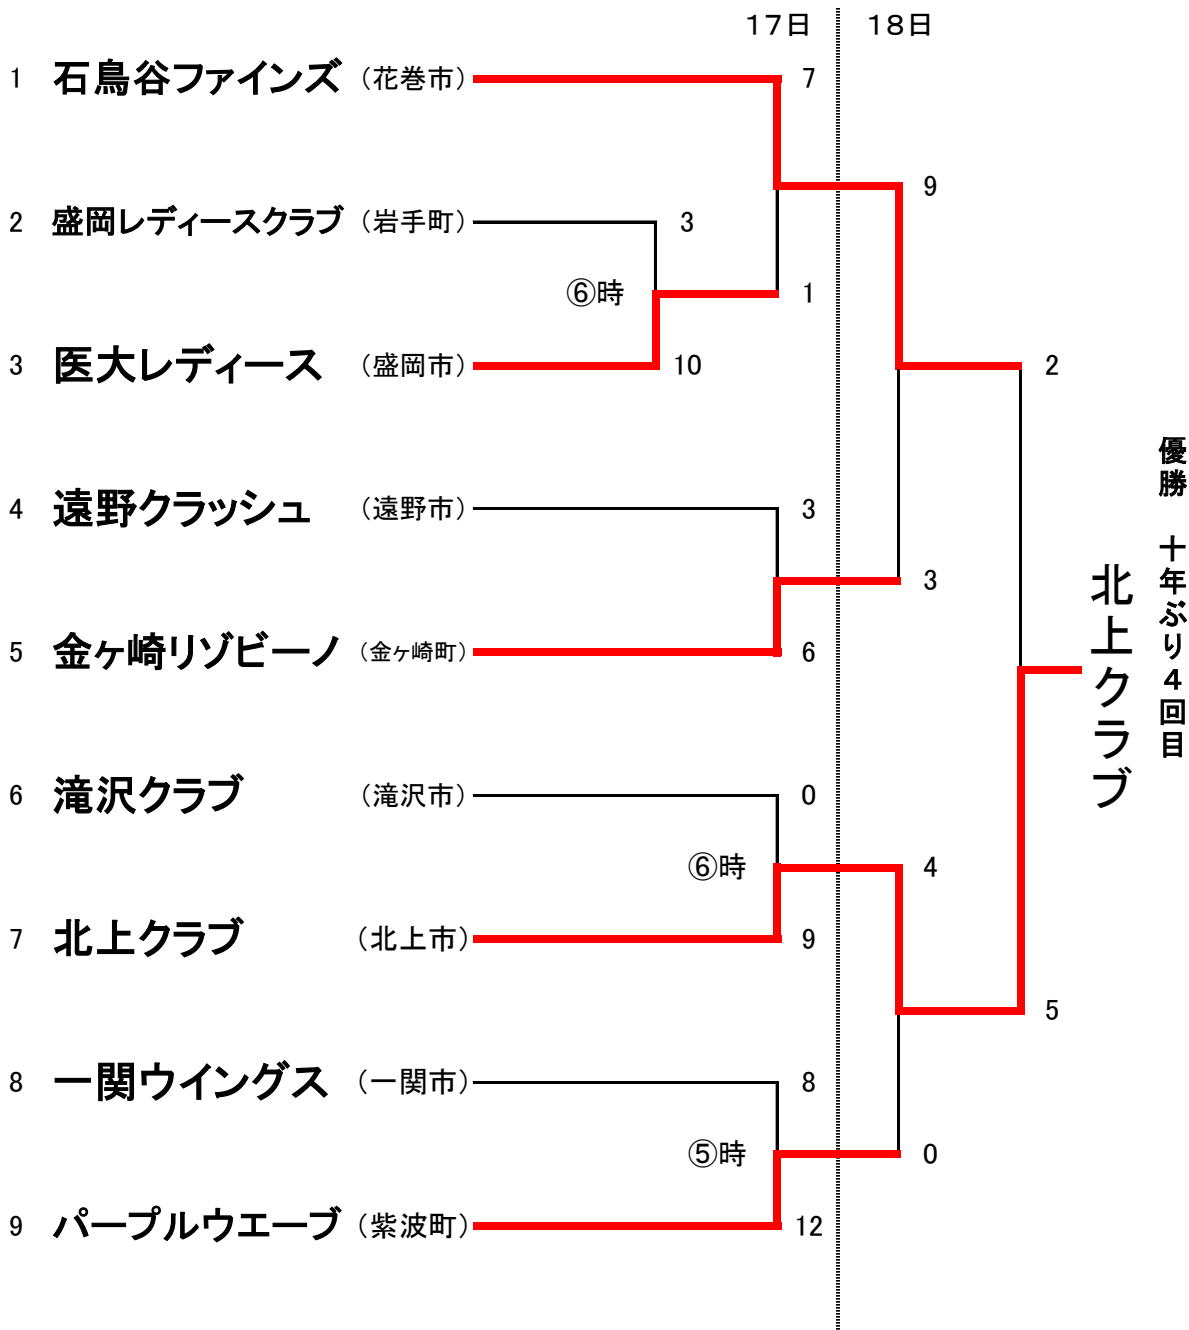

# 第22回岩手県レディースソフトボール大会 兼 2017全日本レディースソフトボール大会岩手県予選会

期日 平成29年6月17日～18日

会場 石鳥谷ふれあい運動公園

優勝 十年ぶり4回目

北上クラブ

※ 優勝チームは9月9日～11日 埼玉県鴻巣市・北本市で行われる全国大会に出場する。