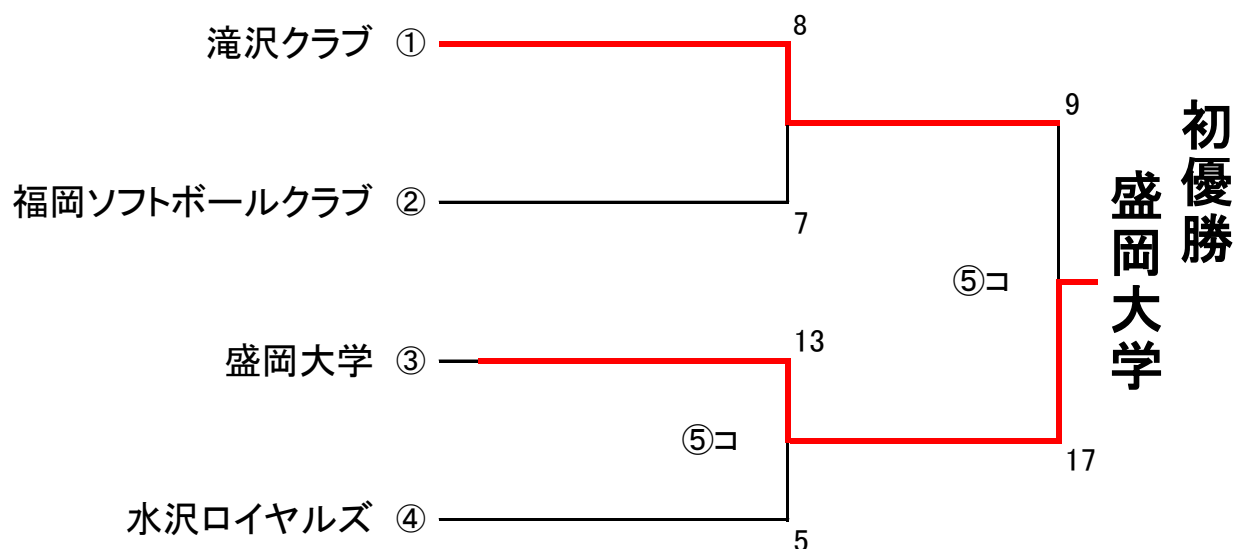

第55回岩手県総合男子ソフトボール選手権大会 兼
第63回全日本総合男子ソフトボール選手権大会岩手県予選会

会期 平成29年6月10日～11日

会場 石鳥谷ふれあい運動公園

※ 岩手ソフトボールクラブは東北大会推薦出場
東北大会:7月15日～16日 福島県相馬市

第51回岩手県総合女子ソフトボール選手権大会 兼
第69回全日本総合女子ソフトボール選手権大会岩手県予選会

1 盛岡大学女子ソフトボールクラブ

※ 出場1チーム
※ 富士大学は東北大会推薦出場

東北大会:7月15日～16日 山形県酒田市、遊佐町