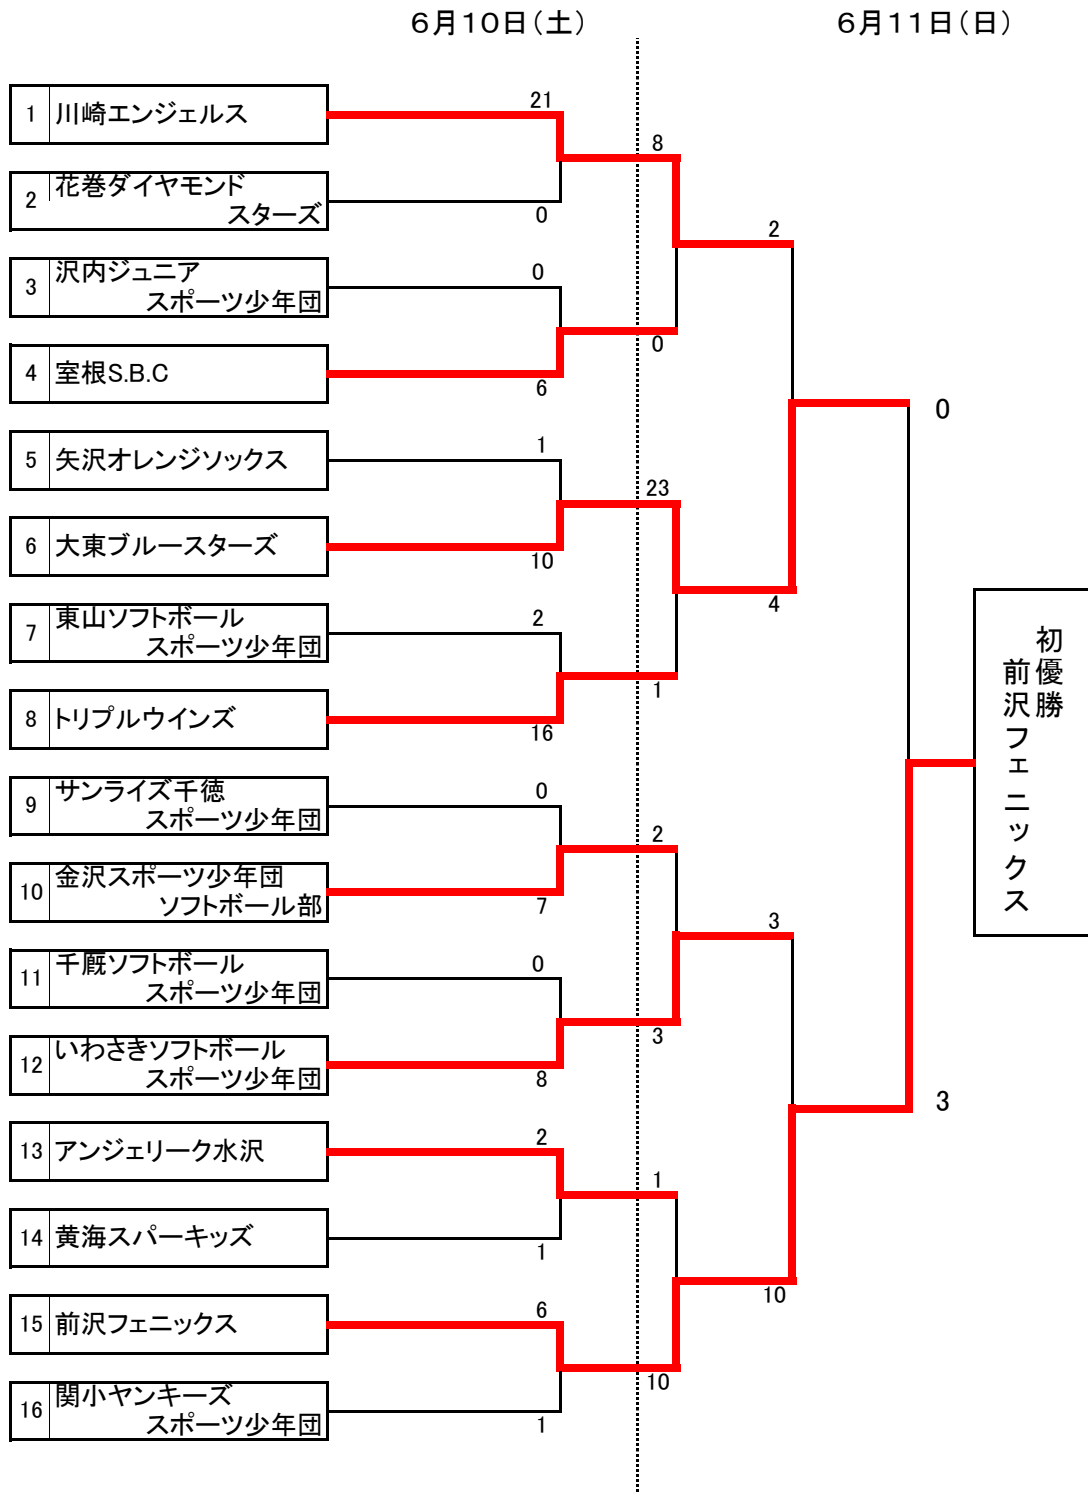

第31回岩手県小学生男女ソフトボール大会
兼第31回全日本小学生男女ソフトボール大会岩手県予選会 2日目 結果

日程:平成29年6月10日(土)、11日(日)
会場:一関市千厩町 千厩多目的グラウンド他

- ・A球場:千厩多目的グラウンドソフトボール場
- ・B球場:千厩多目的グラウンドサッカー場
- ・C球場:千厩多目的グラウンドサッカー場
- ・D球場:旧千厩高グラウンドソフトボール場

・優勝チームには、全国大会の出場権を与える。
(女子の全国大会は、千葉県浦安市で開催)
日程:平成29年7月29日(土)~8月1日(月)