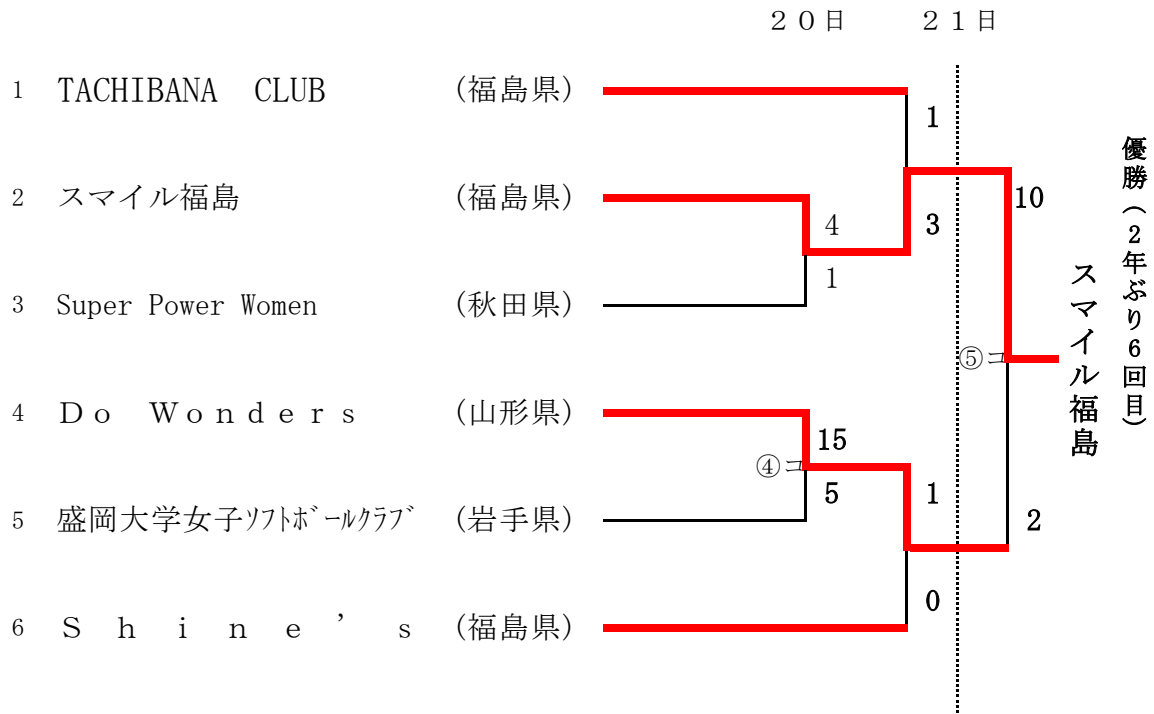

第37回東北クラブ女子ソフトボール選手権大会 兼
 第38回全日本クラブ女子ソフトボール選手権大会東北予選会

期日 平成29年5月20日(土)～21日(日)
 会場 岩手県花巻市 石鳥谷ふれあい運動公園

優勝・準優勝の2チームは、群馬県高崎市にて7月21日～24日開催の全日本クラブ女子選手権大会に出場する。