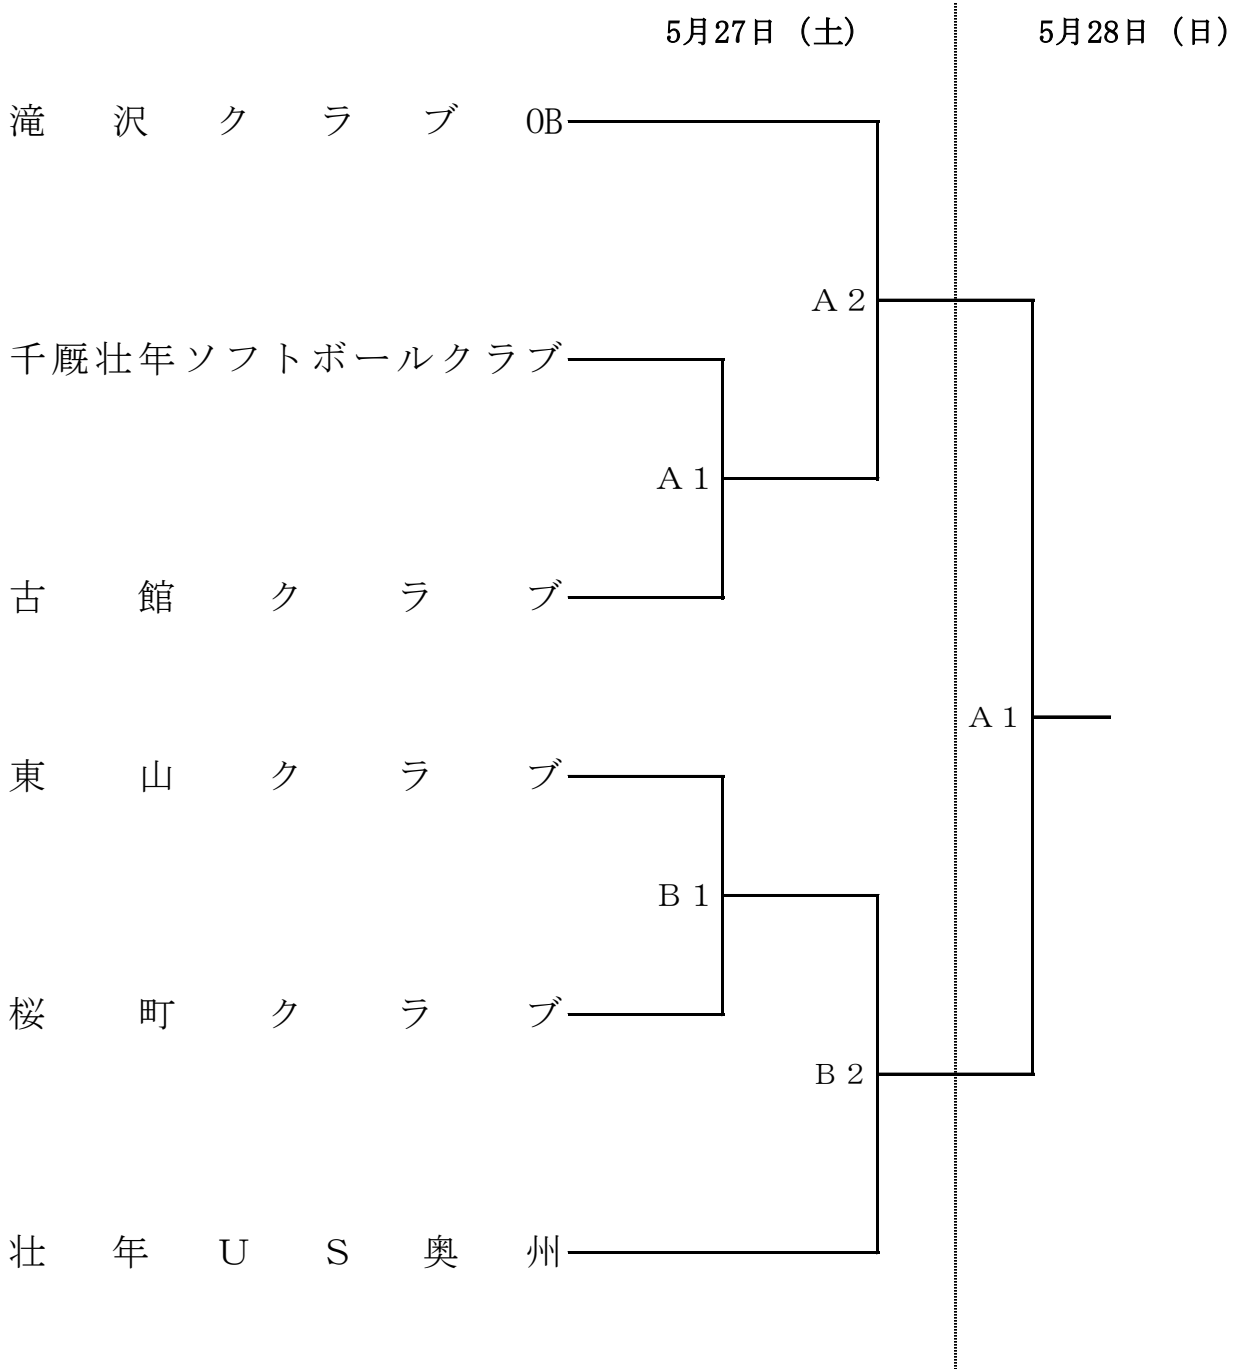

第39回岩手県壮年ソフトボール大会 兼
 第32回全日本壮年ソフトボール大会岩手県予選会 組合せ

A : A球場

B : B球場

5月27日 (土)

第1試合 10:00~

第2試合 12:00~

5月28日 (日)

第1試合 9:00~