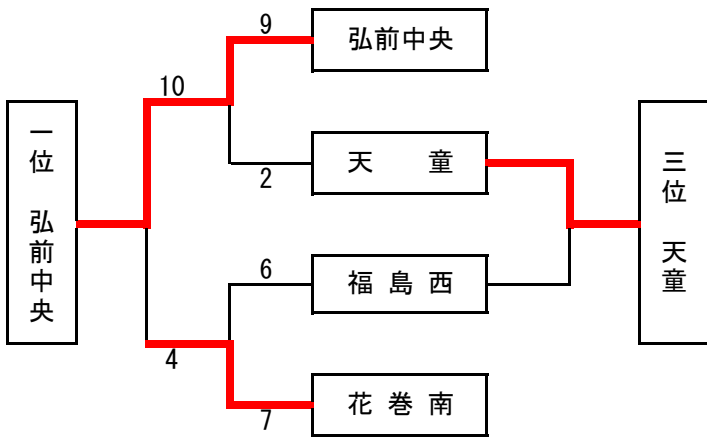

Bブロック

- 一位 青森県立弘前中央高等学校
- 二位 岩手県立花巻南高等学校
- 三位 山形県立天童高等学校
- 四位 福島県立福島西高等学校