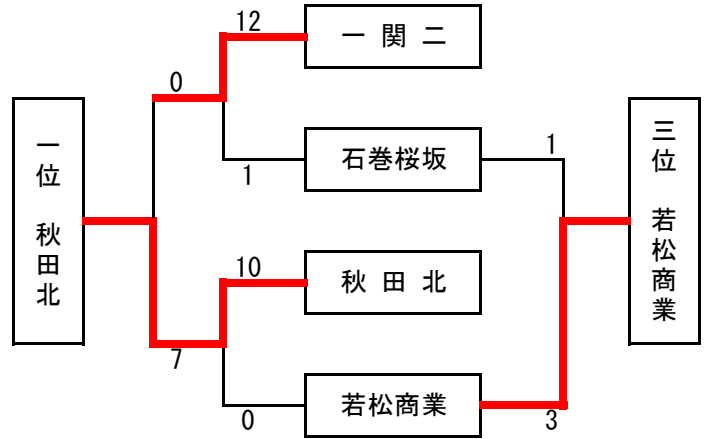

Cブロック

- 一位 秋田県立秋田北高等学校
- 二位 岩手県立一関第二高等学校
- 三位 福島県立若松商業高等学校
- 四位 宮城県石巻市立桜坂高等学校