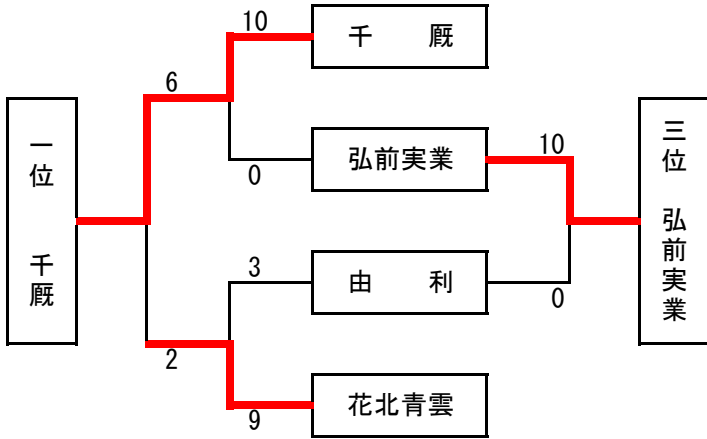

第8回 東北北海道公立高等学校女子ソフトボール大会

期日：平成29年3月25日【大会1日目】

会場：川崎運動広場・川崎中学校・千厩高校

【1日目 予選トーナメント】

Aブロック

- 一位 岩手県立千厩高等学校
- 二位 岩手県立花北青雲高等学校
- 三位 青森県立弘前実業高等学校
- 四位 秋田県立由利高等学校