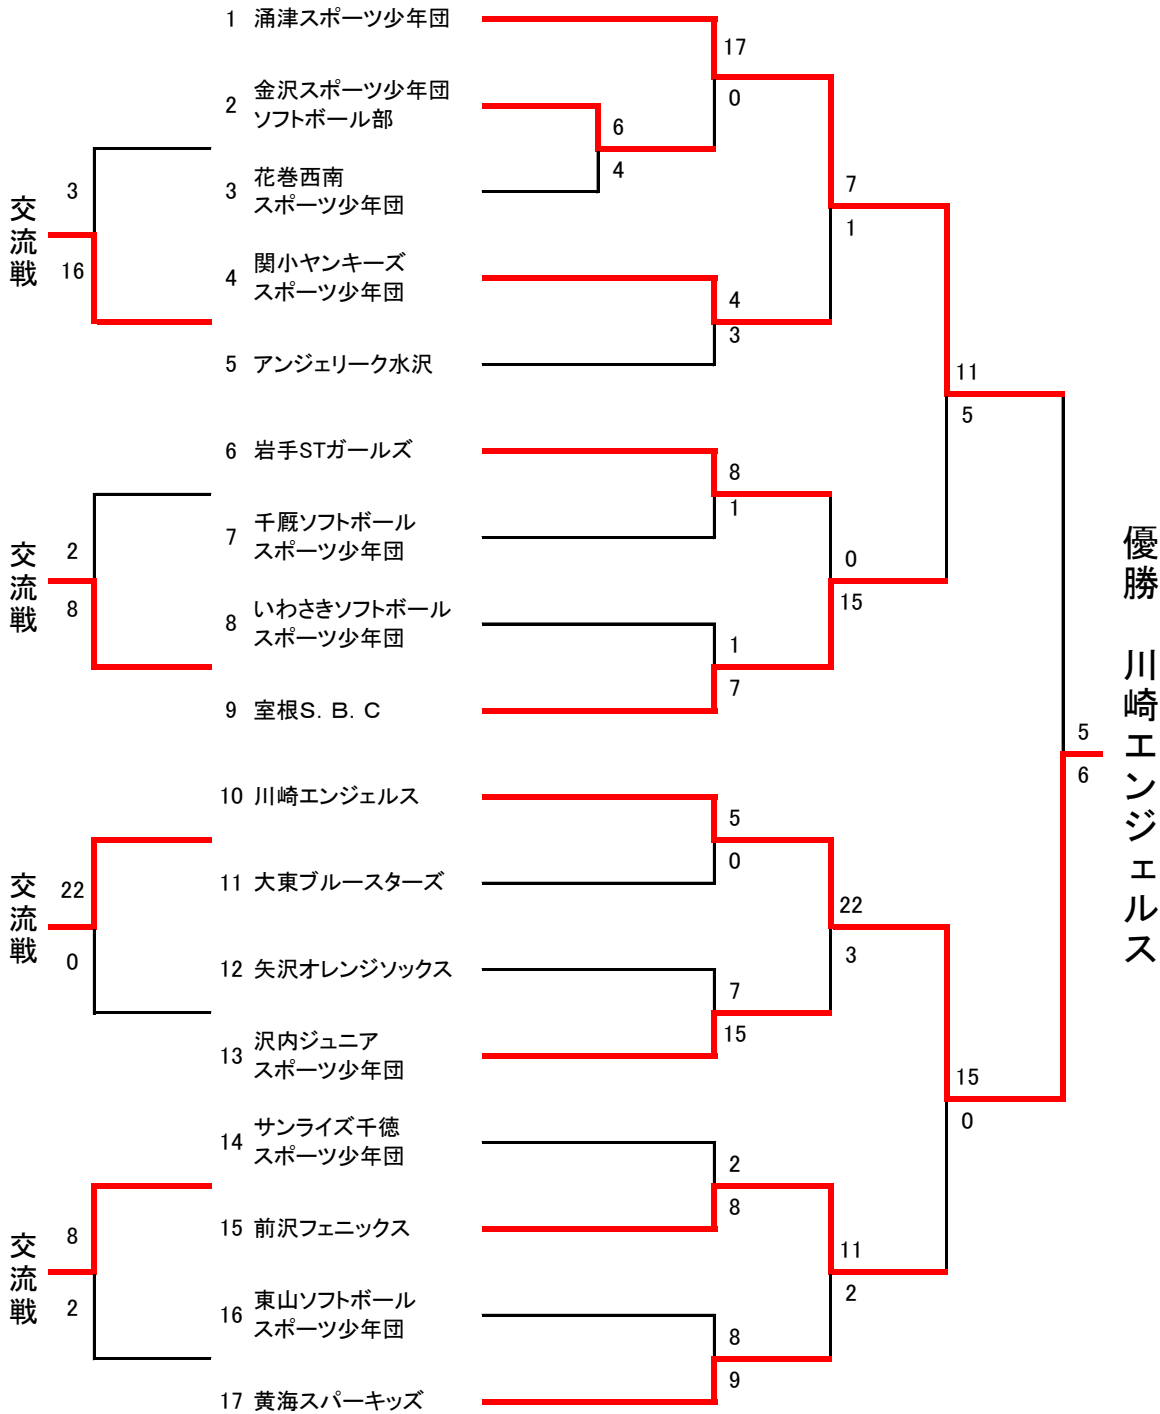

第30回岩手県小学生男女ソフトボール大会 兼第30回全日本小学生男女ソフトボール大会岩手県予選会 結果

日程:平成28年6月4日(土)、5日(日) 開会式:8:30~ A球場
会場:一関市千厩町 千厩多目的グラウンド他

- ・組合せ数字の若い方を1塁側ベンチとする
- ・A球場:千厩多目的グラウンドソフトボール場
- ・B球場:千厩多目的グラウンドサッカー場
- ・C球場:千厩多目的グラウンドサッカー場
- ・D球場:旧千厩高グラウンドソフトボール場

・交流戦は、1回戦敗者同士の対戦とする

・優勝チームには、全国大会の出場権を与える
女子全国大会は、岡山県岡山市・久米南町で開催
日程:平成28年8月6日(土)~9日(月)