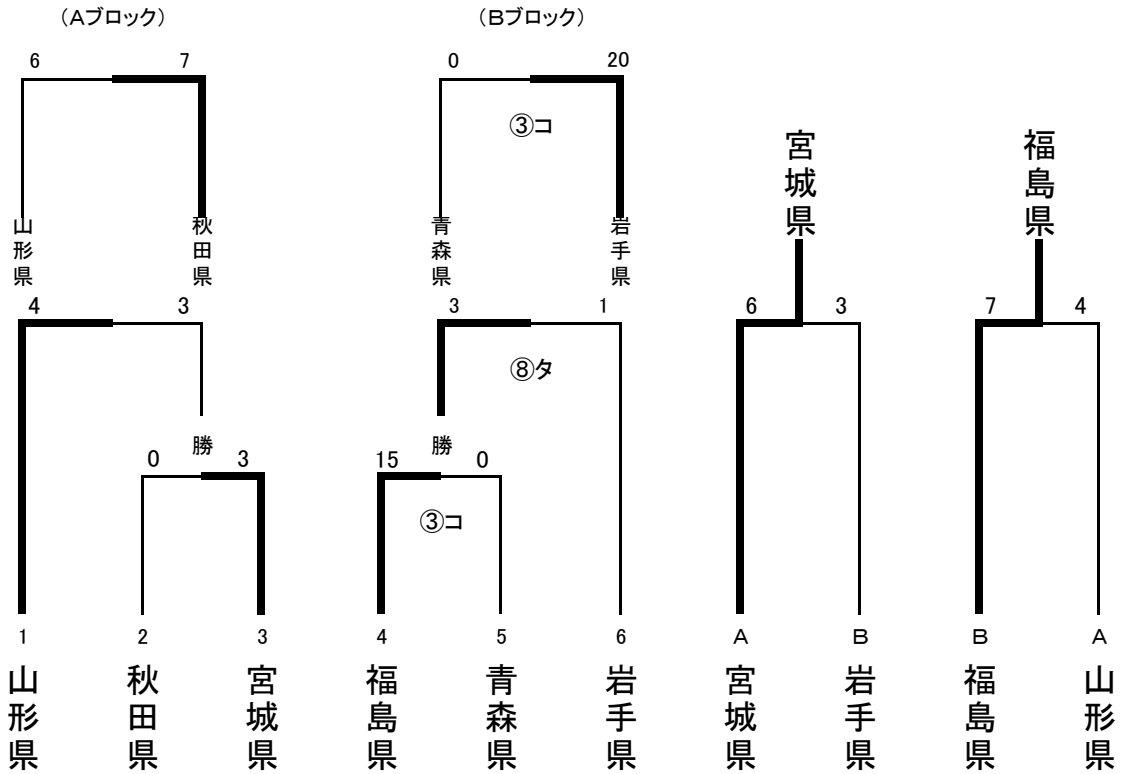

【決勝トーナメント】

第42回東北総合体育大会ソフトボール競技組合せ表

少年男子

会場 石鳥谷ふれあい運動公園 E球場  
会期 平成27年8月21日(金)~23日(日)

【予選リーグ】

【決勝トーナメント】

少年女子

会場 石鳥谷ふれあい運動公園 C球場  
会期 平成27年8月21日(金)~23日(日)