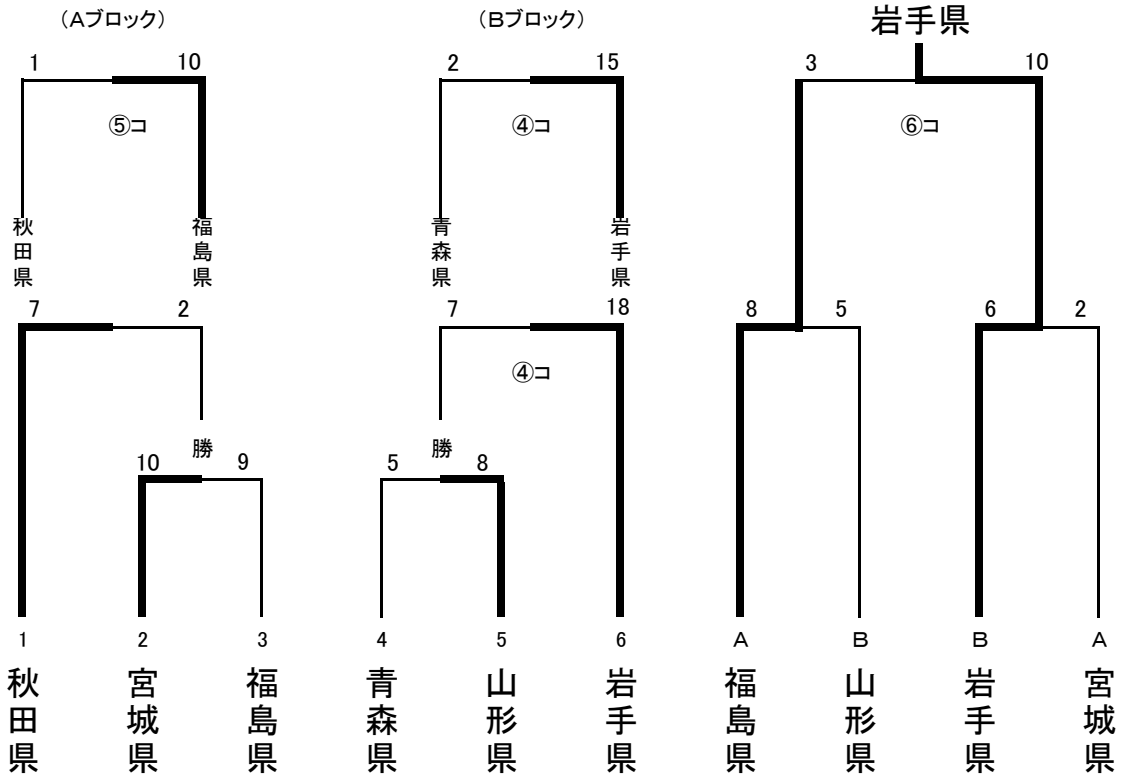

第42回東北総合体育大会ソフトボール競技組合せ表

成年男子

会場 石鳥谷ふれあい運動公園 F球場
会期 平成27年8月21日(金)~23日(日)

【予選リーグ】

【決勝トーナメント】