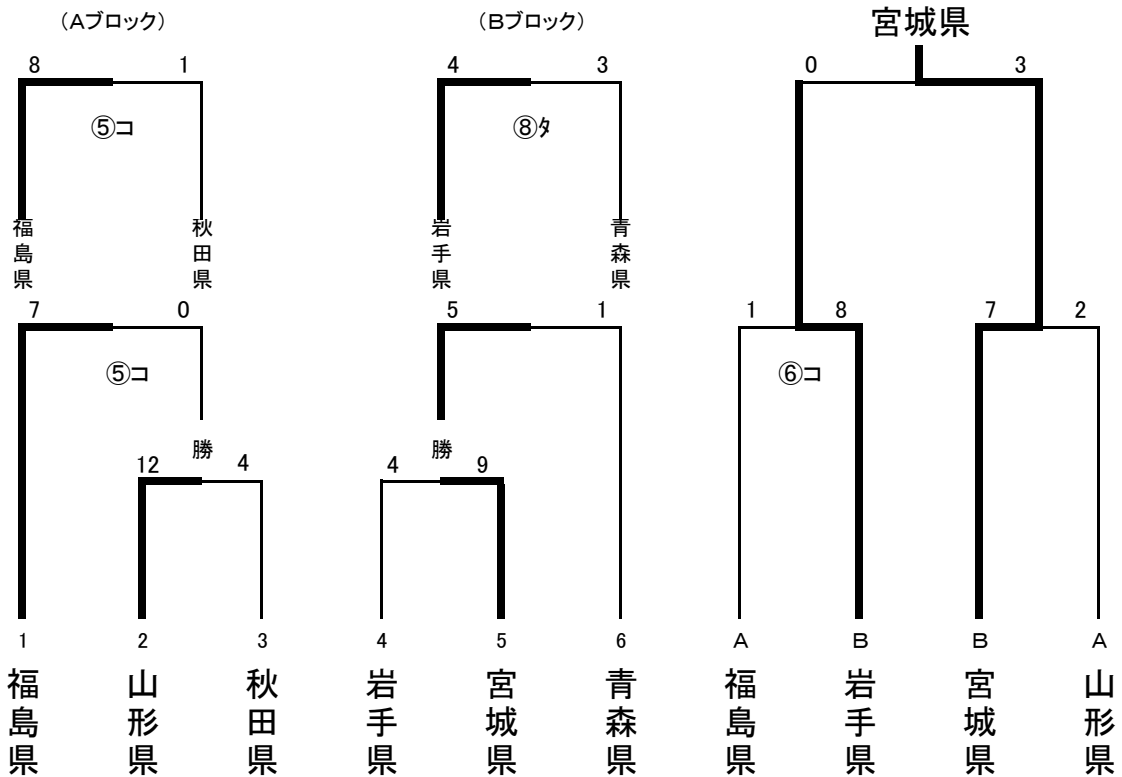

【決勝トーナメント】

第42回東北総合体育大会ソフトボール競技組合せ表

少年男子

会場 石鳥谷ふれあい運動公園 E球場  
会期 平成27年8月21日(金)~23日(日)

【予選リーグ】

【決勝トーナメント】

少年女子

会場 石鳥谷ふれあい運動公園 C球場  
会期 平成27年8月21日(金)~23日(日)